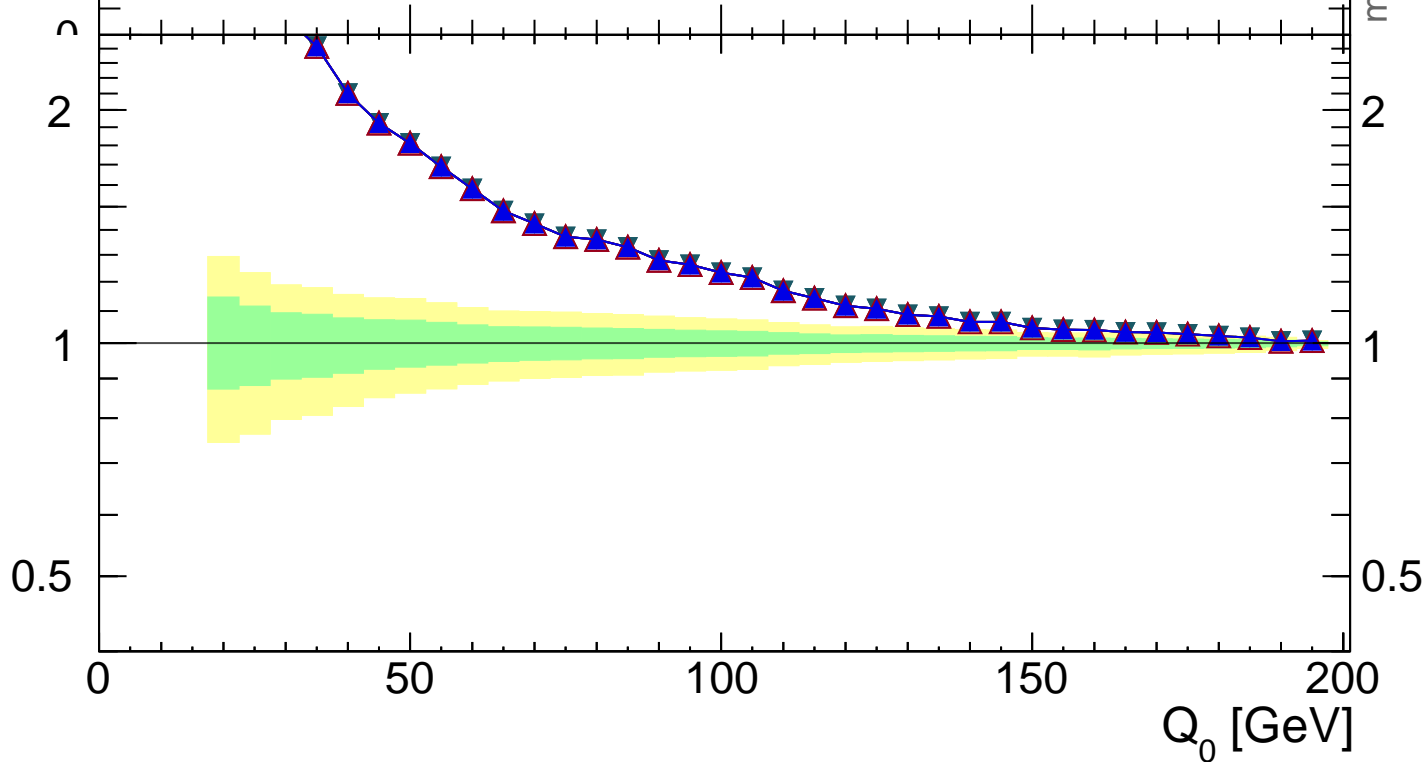

Gap fraction

Gap fraction vs Veto scale(LJ) ($210 < p_T < 240$, $4 < \Delta y < 5$)

- ATLAS
- ▼ Herwig 7.2.0 softTune
- △ Pythia 6.428 370
- ▲ Pythia 8.130.p1 default

Ratio to ATLAS

 Q_0 [GeV]