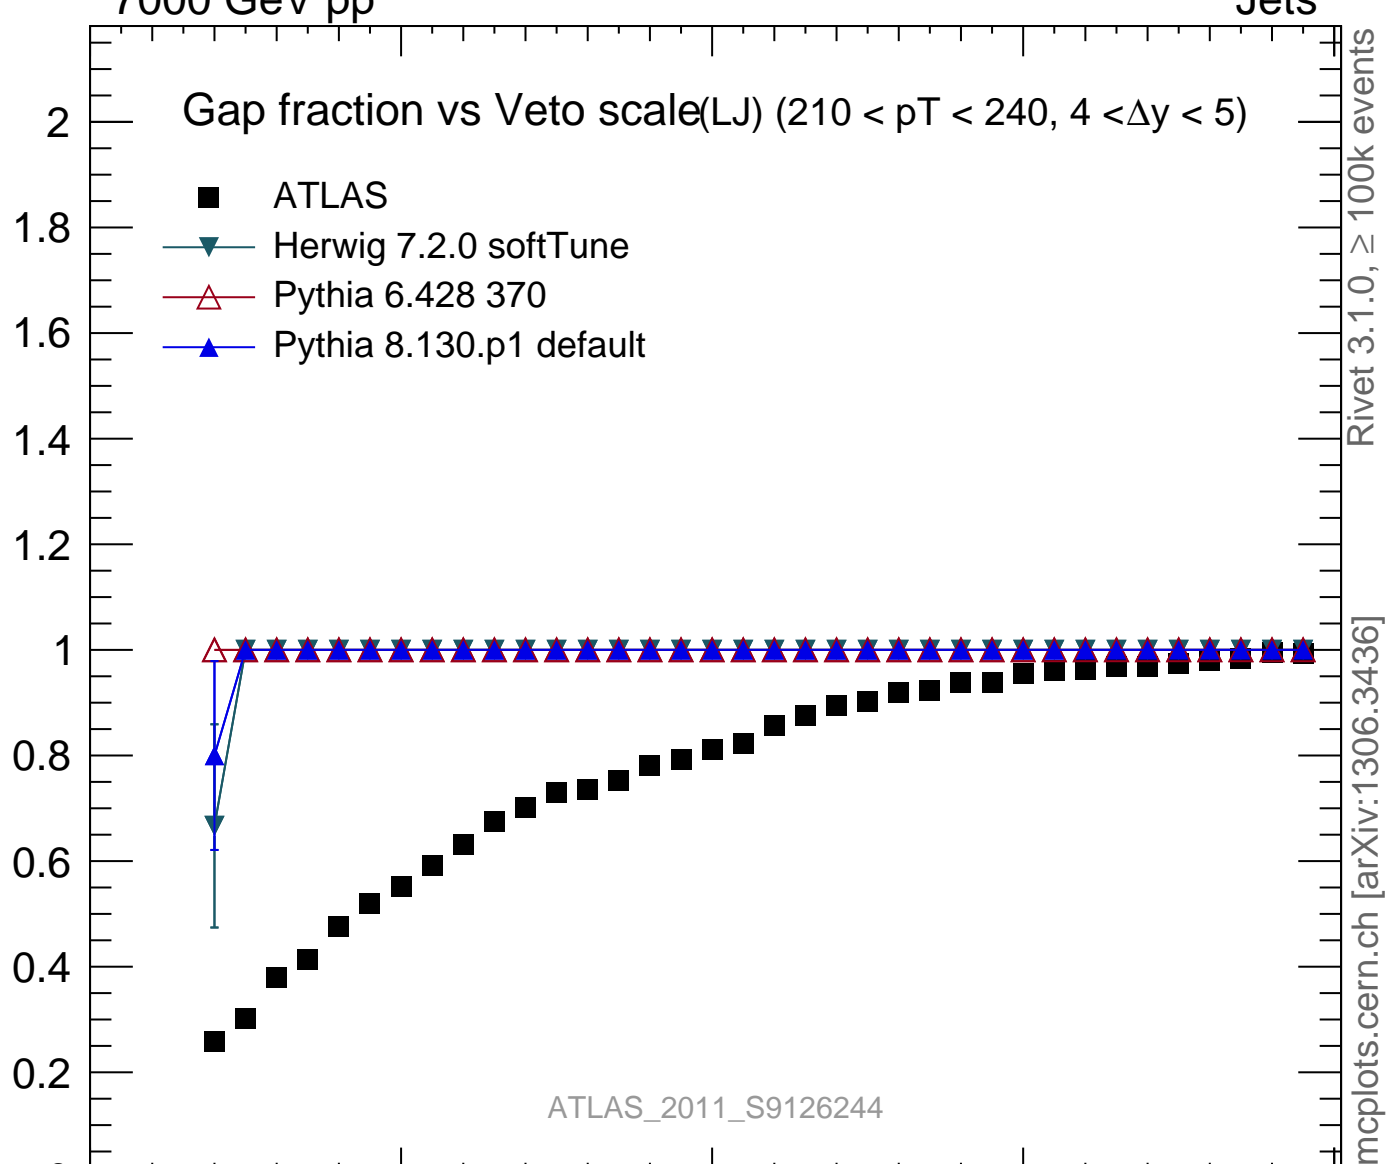

Gap fraction

Gap fraction vs Veto scale(LJ) ($210 < p_T < 240$, $4 < \Delta y < 5$)

- ATLAS
- ▼ Herwig 7.2.0 softTune
- △ Pythia 6.428 370
- ▲ Pythia 8.130.p1 default

Ratio to ATLAS

 Q_0 [GeV]