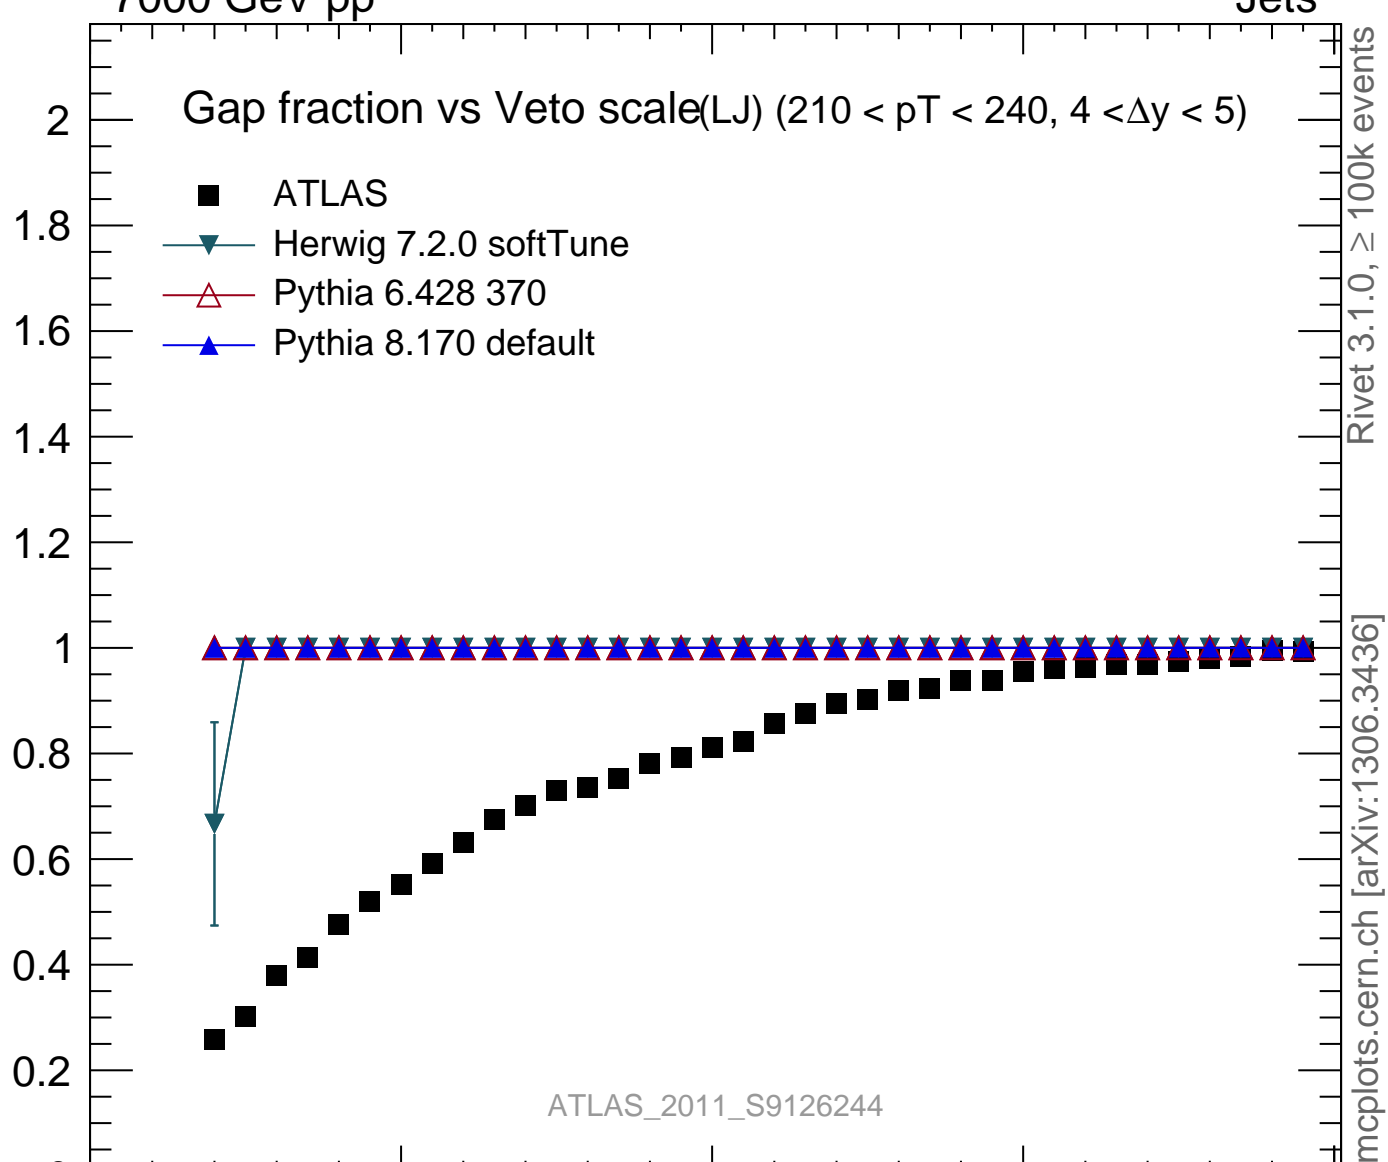

Gap fraction

Gap fraction vs Veto scale(LJ) ( $210 < p_T < 240$ ,  $4 < \Delta y < 5$ )

- ATLAS
- ▼ Herwig 7.2.0 softTune
- △ Pythia 6.428 370
- ▲ Pythia 8.170 default

Ratio to ATLAS

 $Q_0$  [GeV]