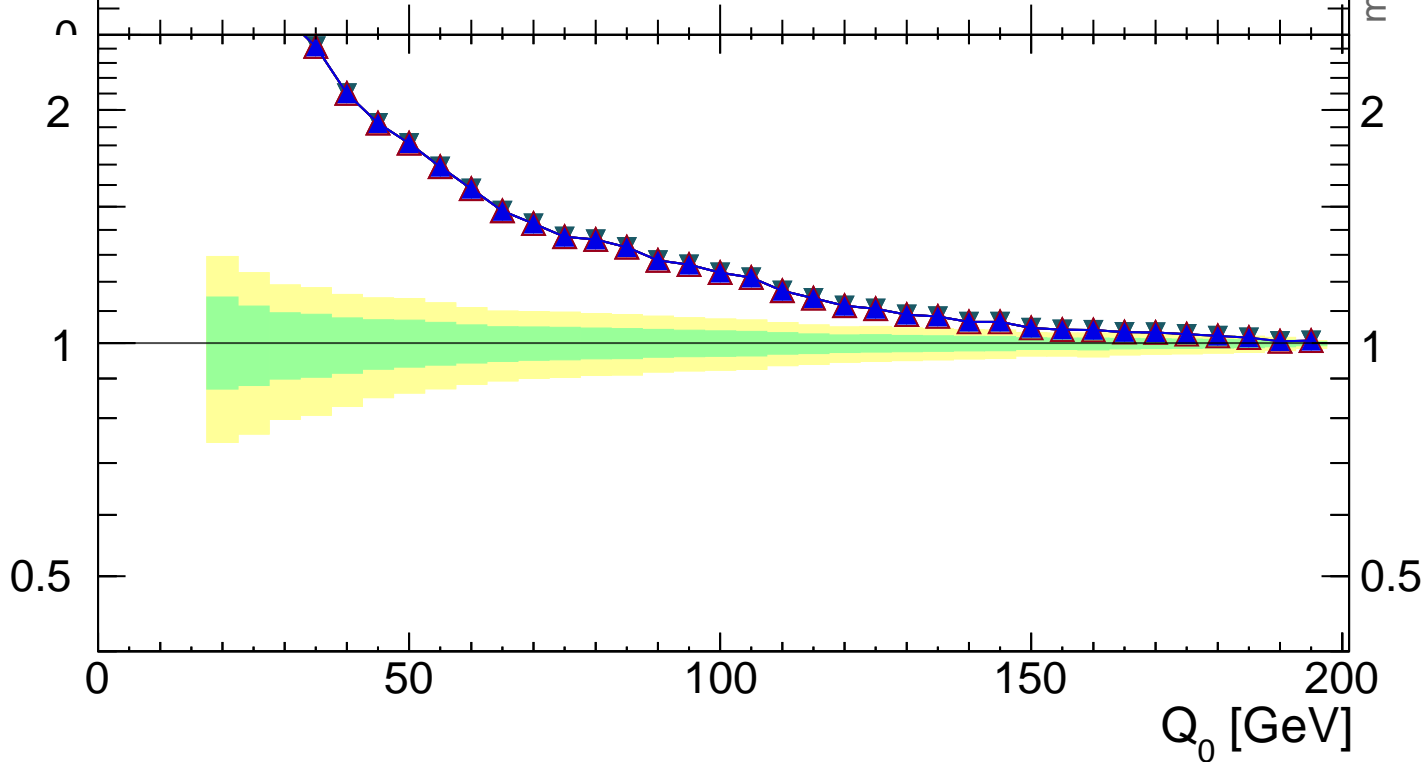

Gap fraction

Gap fraction vs Veto scale(LJ) ( $210 < p_T < 240$ ,  $4 < \Delta y < 5$ )

- ATLAS
- ▼ Herwig 7.2.0 softTune
- △ Pythia 6.428 370
- ▲ Pythia 8.170 default

Ratio to ATLAS

 $Q_0$  [GeV]