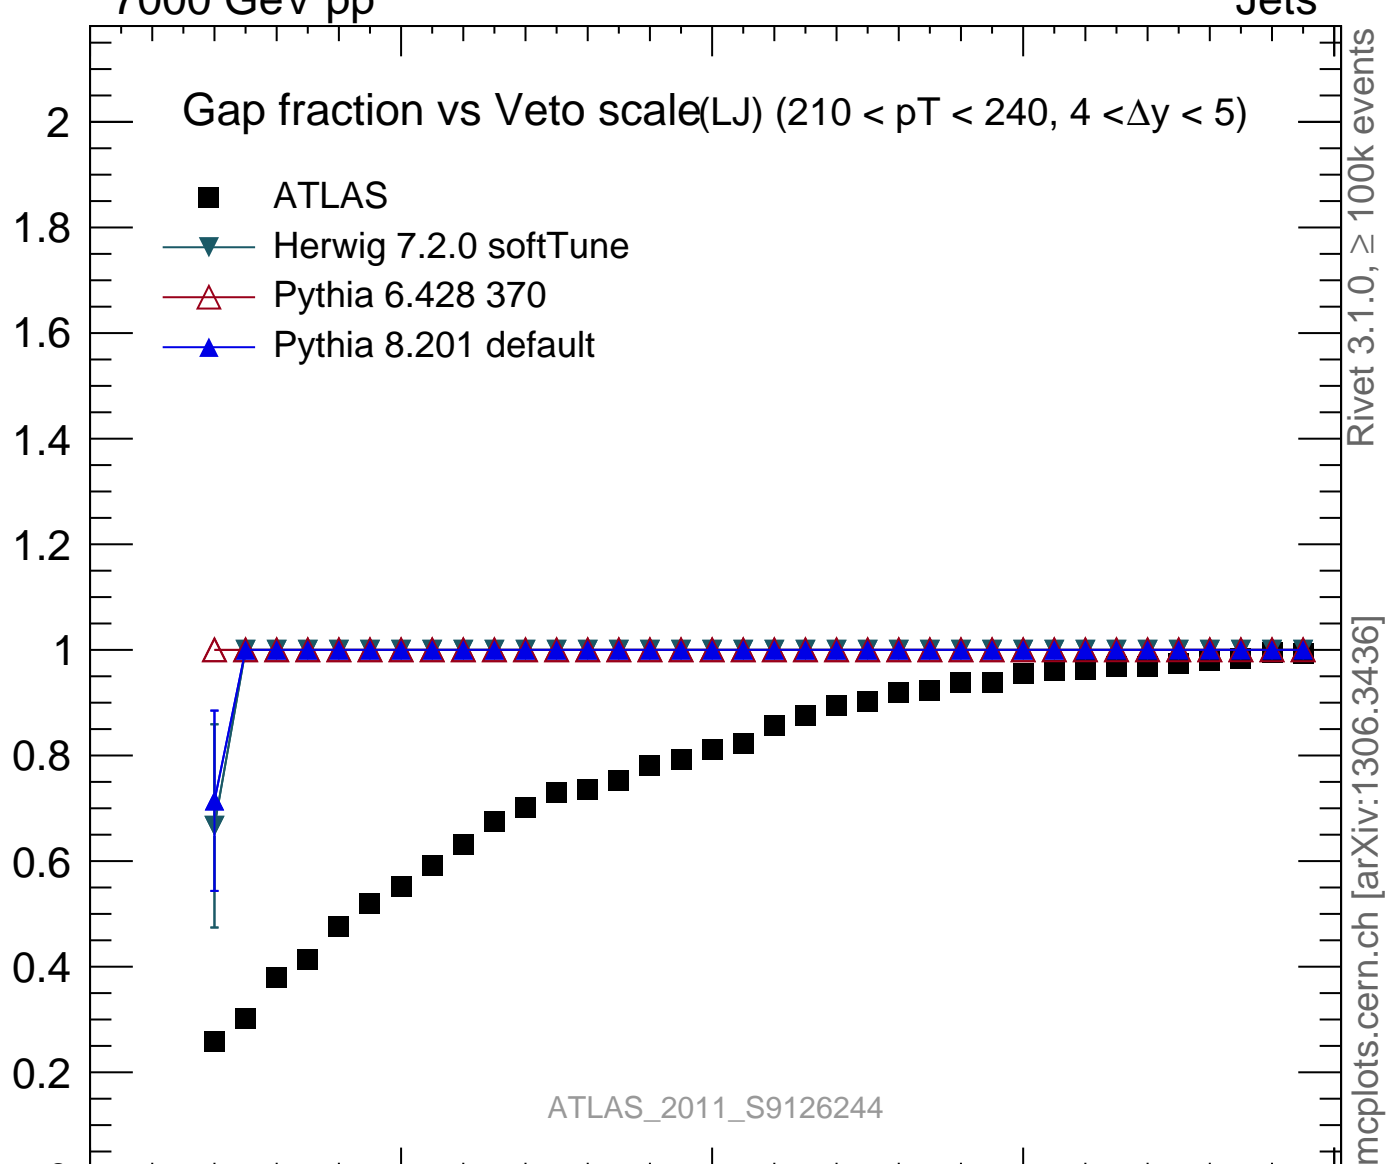

Gap fraction

Gap fraction vs Veto scale(LJ) ( $210 < p_T < 240$ ,  $4 < \Delta y < 5$ )

- ATLAS
- ▼ Herwig 7.2.0 softTune
- △ Pythia 6.428 370
- ▲ Pythia 8.201 default

Ratio to ATLAS