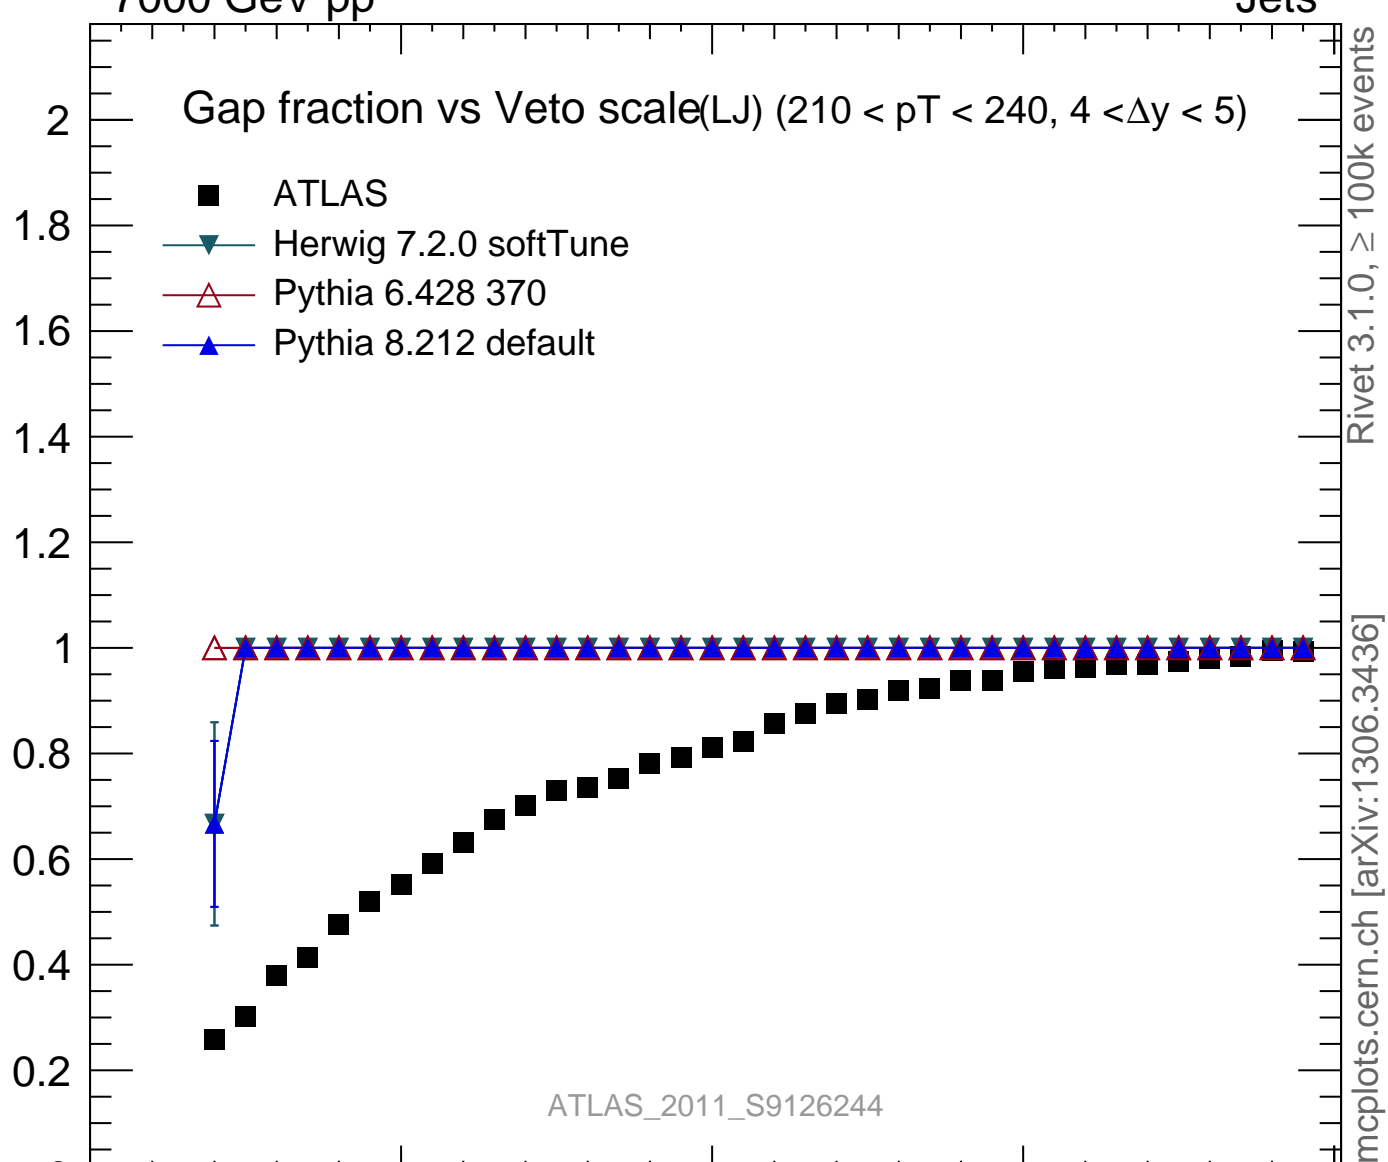

Gap fraction

Gap fraction vs Veto scale(LJ) ($210 < p_T < 240$, $4 < \Delta y < 5$)

- ATLAS
- ▼ Herwig 7.2.0 softTune
- △ Pythia 6.428 370
- ▲ Pythia 8.212 default

Ratio to ATLAS