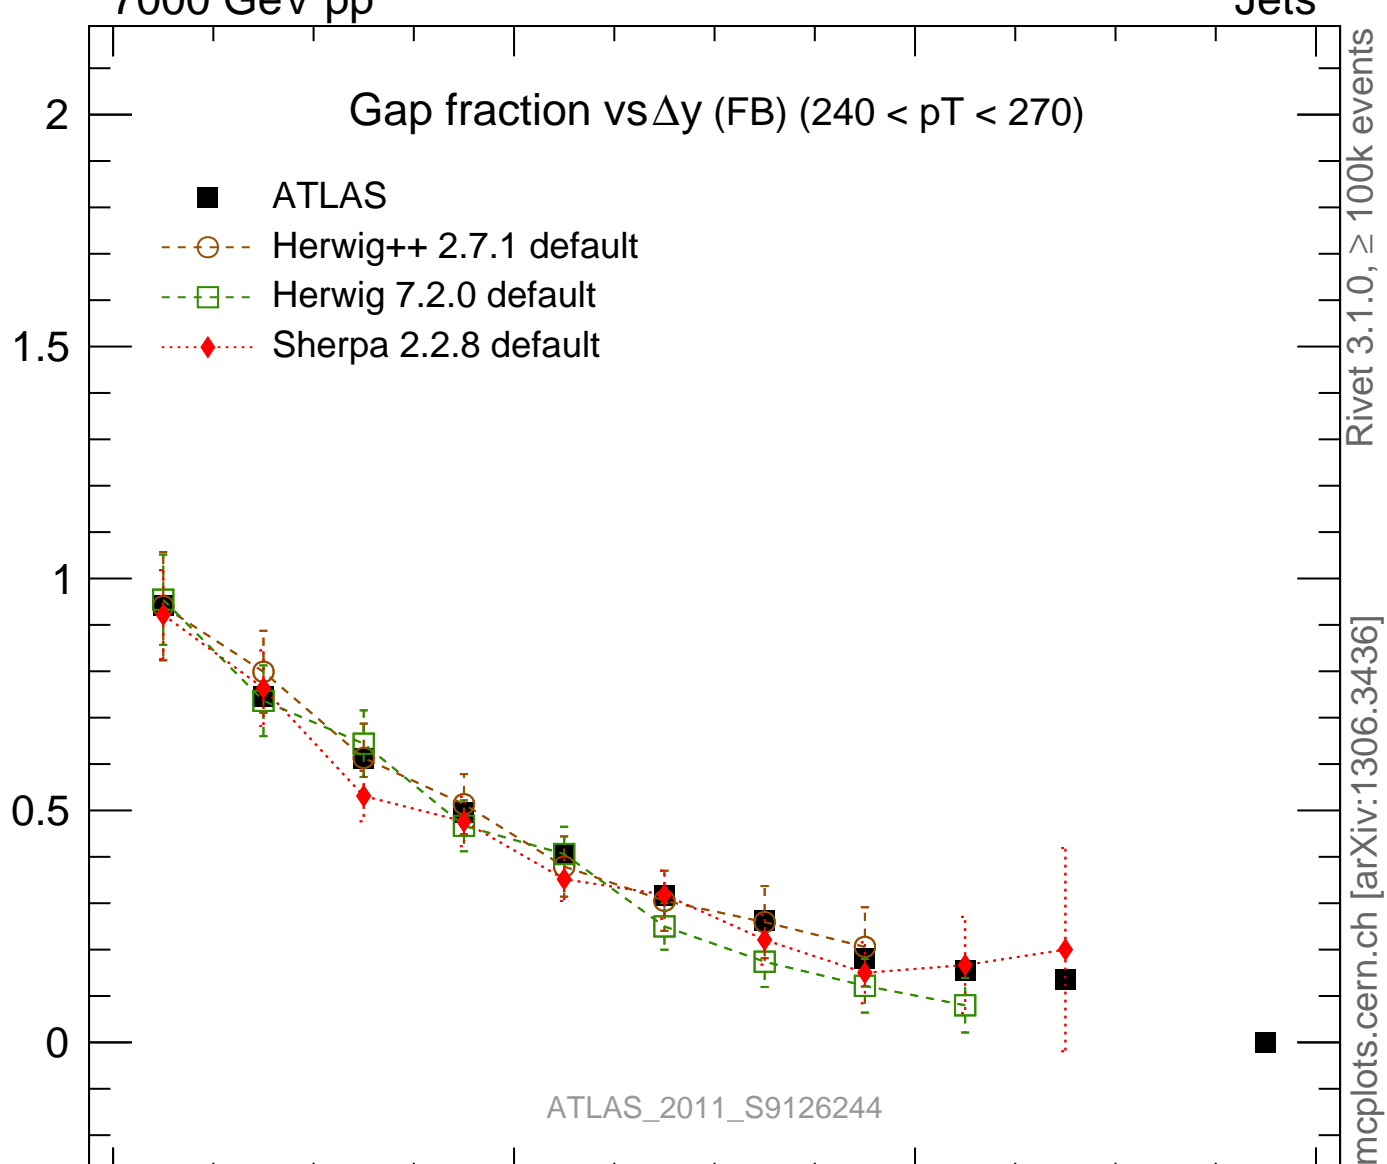

Gap fraction

Gap fraction vs Δy (FB) ($240 < p_T < 270$)

- ATLAS
- Herwig++ 2.7.1 default
- Herwig 7.2.0 default
- ◇- Sherpa 2.2.8 default

Ratio to ATLAS