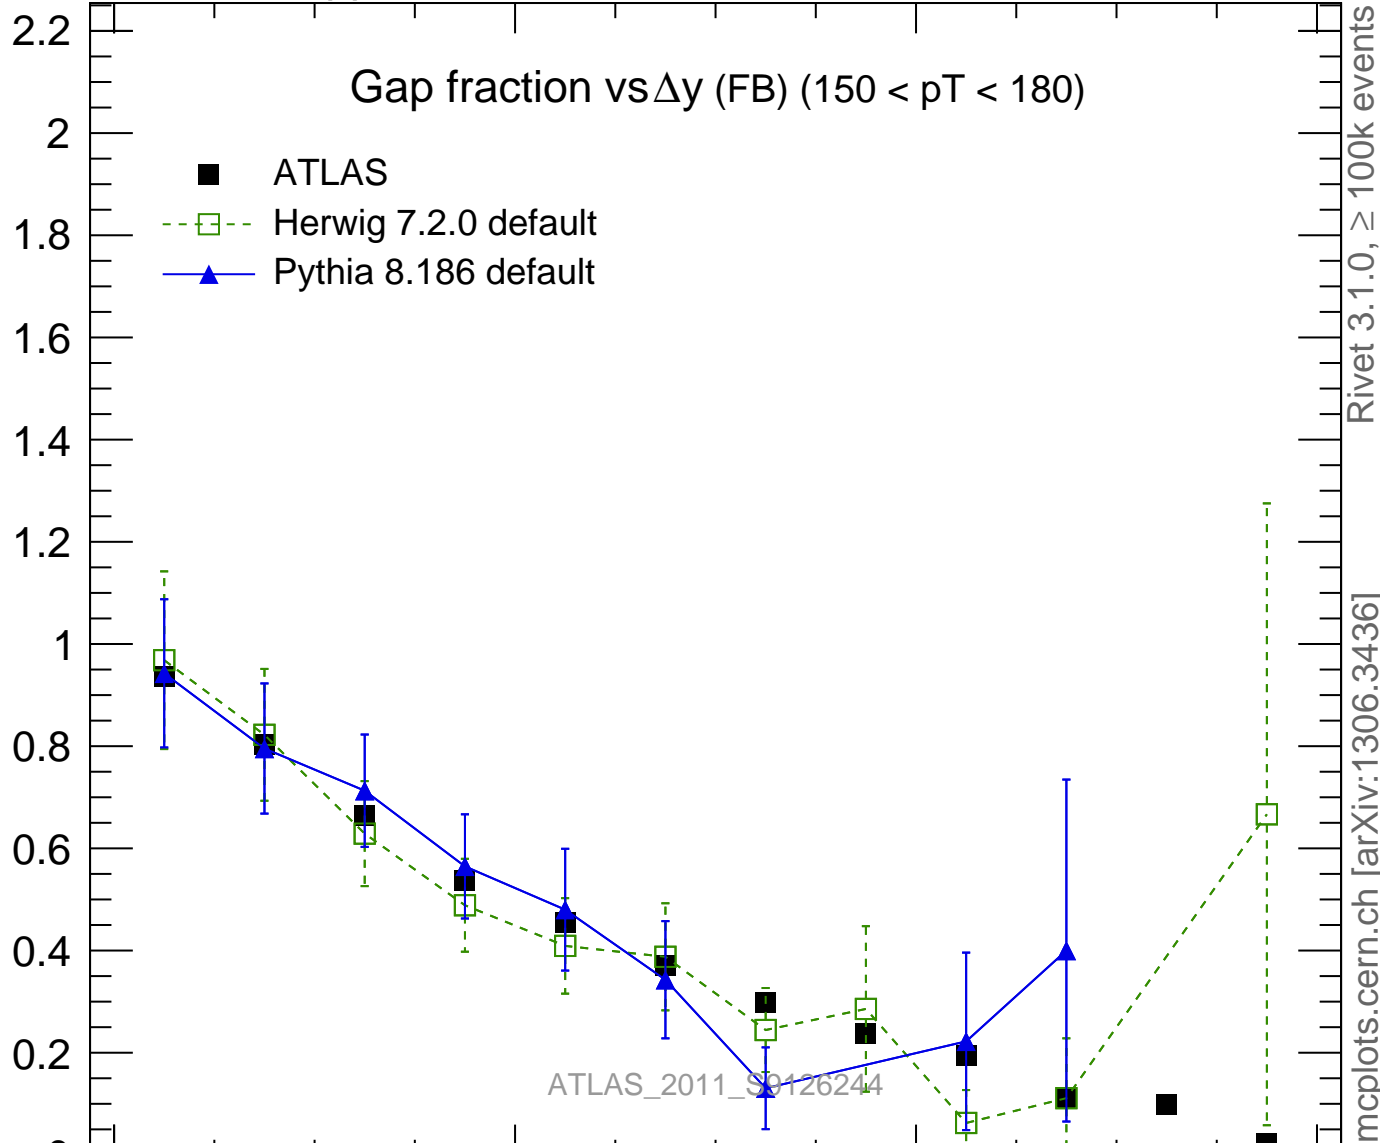

Gap fraction

Gap fraction vs Δy (FB) ($150 < p_T < 180$)

- ATLAS
- - □ Herwig 7.2.0 default
- - ▲ Pythia 8.186 default

Ratio to ATLAS

 $|\Delta y|$