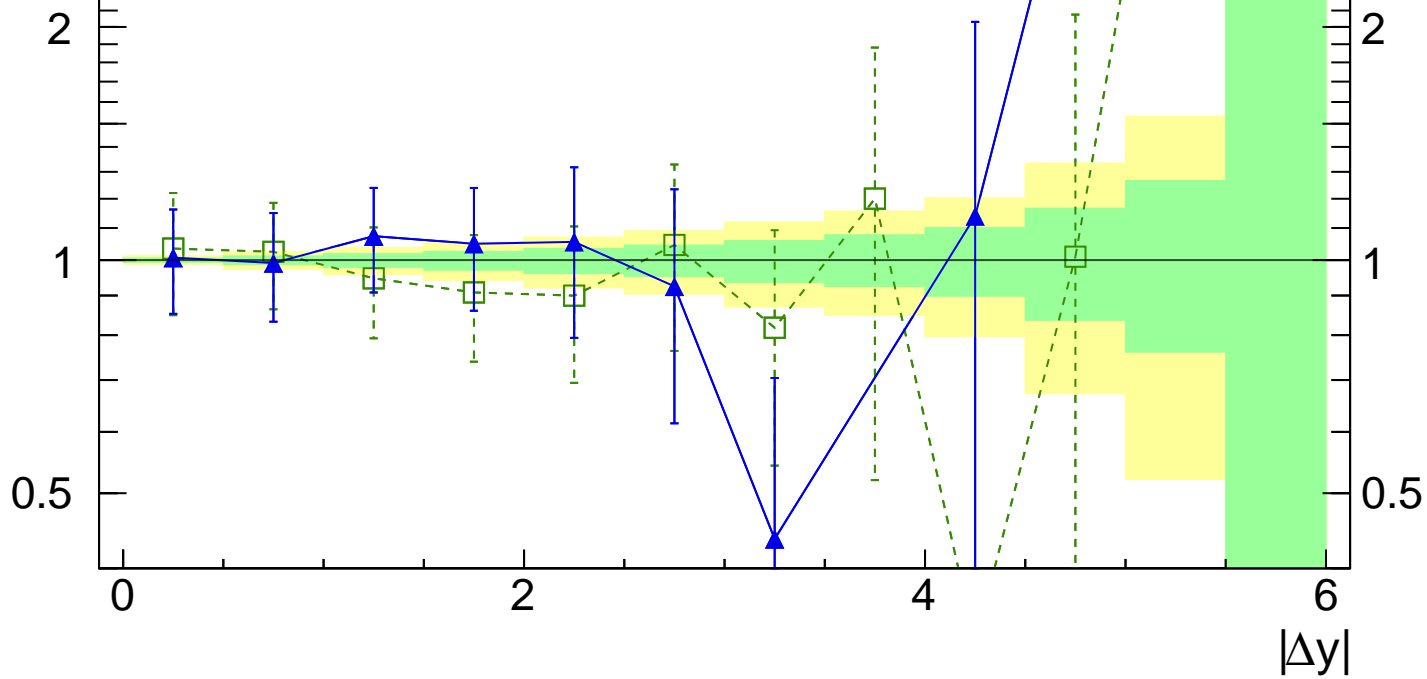

Gap fraction

Gap fraction vs Δy (FB) ($150 < p_T < 180$)

- ATLAS
- - □ Herwig 7.2.0 default
- - ▲ Pythia 8.186 default

Ratio to ATLAS

 $|\Delta y|$