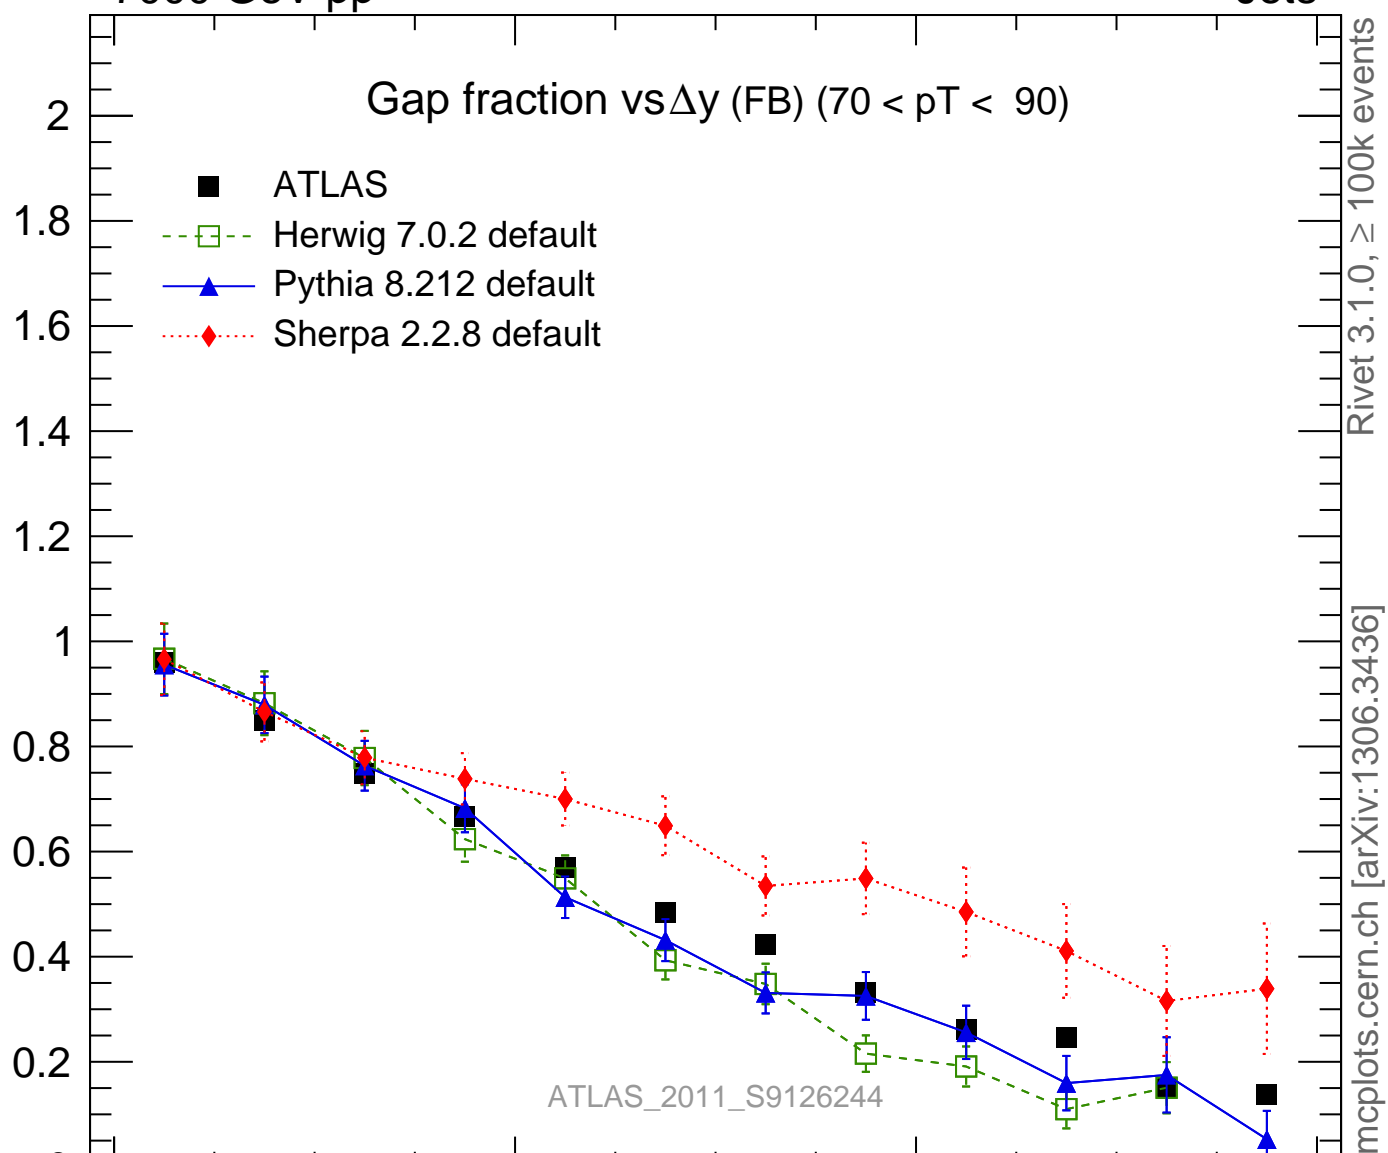

Gap fraction

Gap fraction vs Δy (FB) ($70 < p_T < 90$)

- ATLAS
- - □ Herwig 7.0.2 default
- - ▲ Pythia 8.212 default
- - ◆ Sherpa 2.2.8 default

Ratio to ATLAS