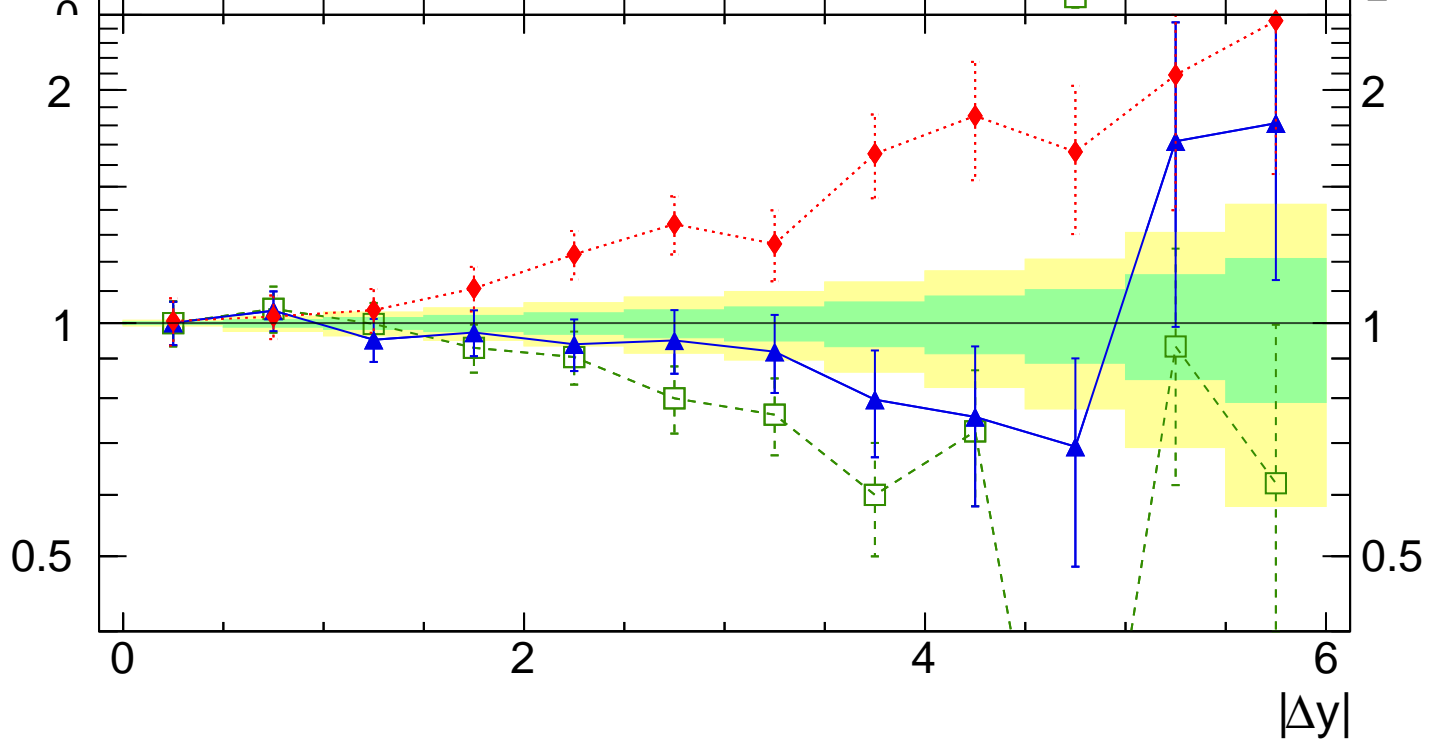

Gap fraction

Gap fraction vs Δy (FB) ($70 < p_T < 90$)

- ATLAS
- - □ Herwig 7.0.3 default
- - ▲ Pythia 8.180 default
- - ◆ Sherpa 2.2.8 default

Ratio to ATLAS

 $|\Delta y|$