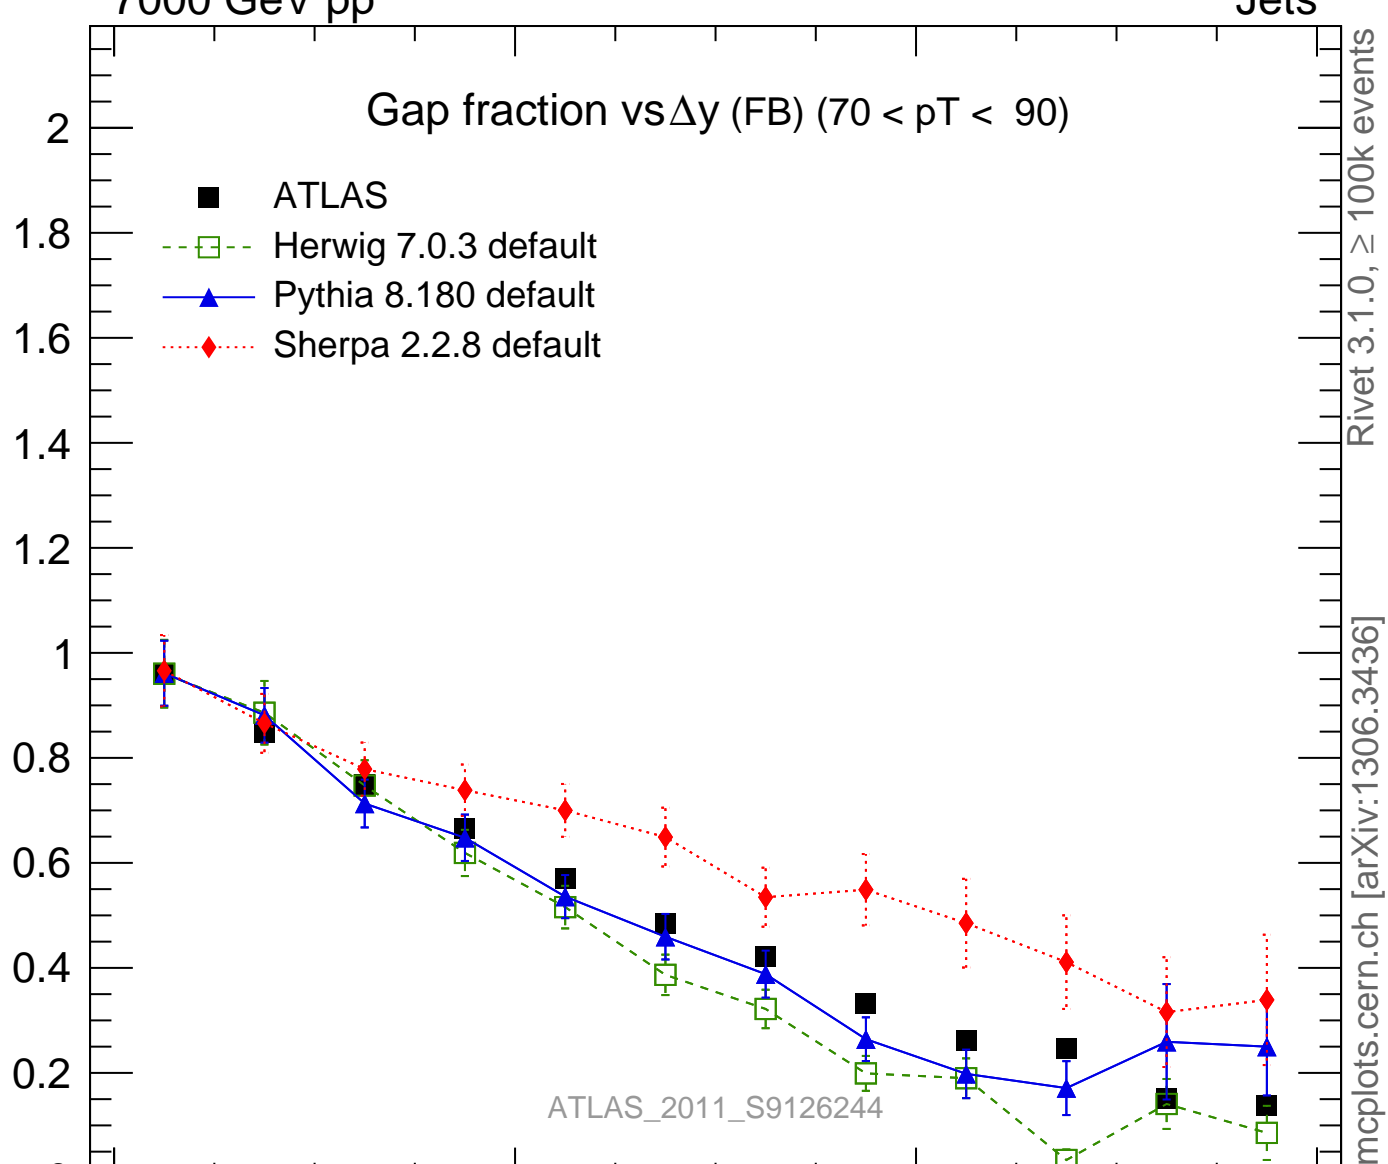

Gap fraction

Gap fraction vs Δy (FB) ($70 < p_T < 90$)

- ATLAS
- - □ Herwig 7.0.3 default
- - ▲ Pythia 8.180 default
- - ◆ Sherpa 2.2.8 default

Ratio to ATLAS

 $|\Delta y|$