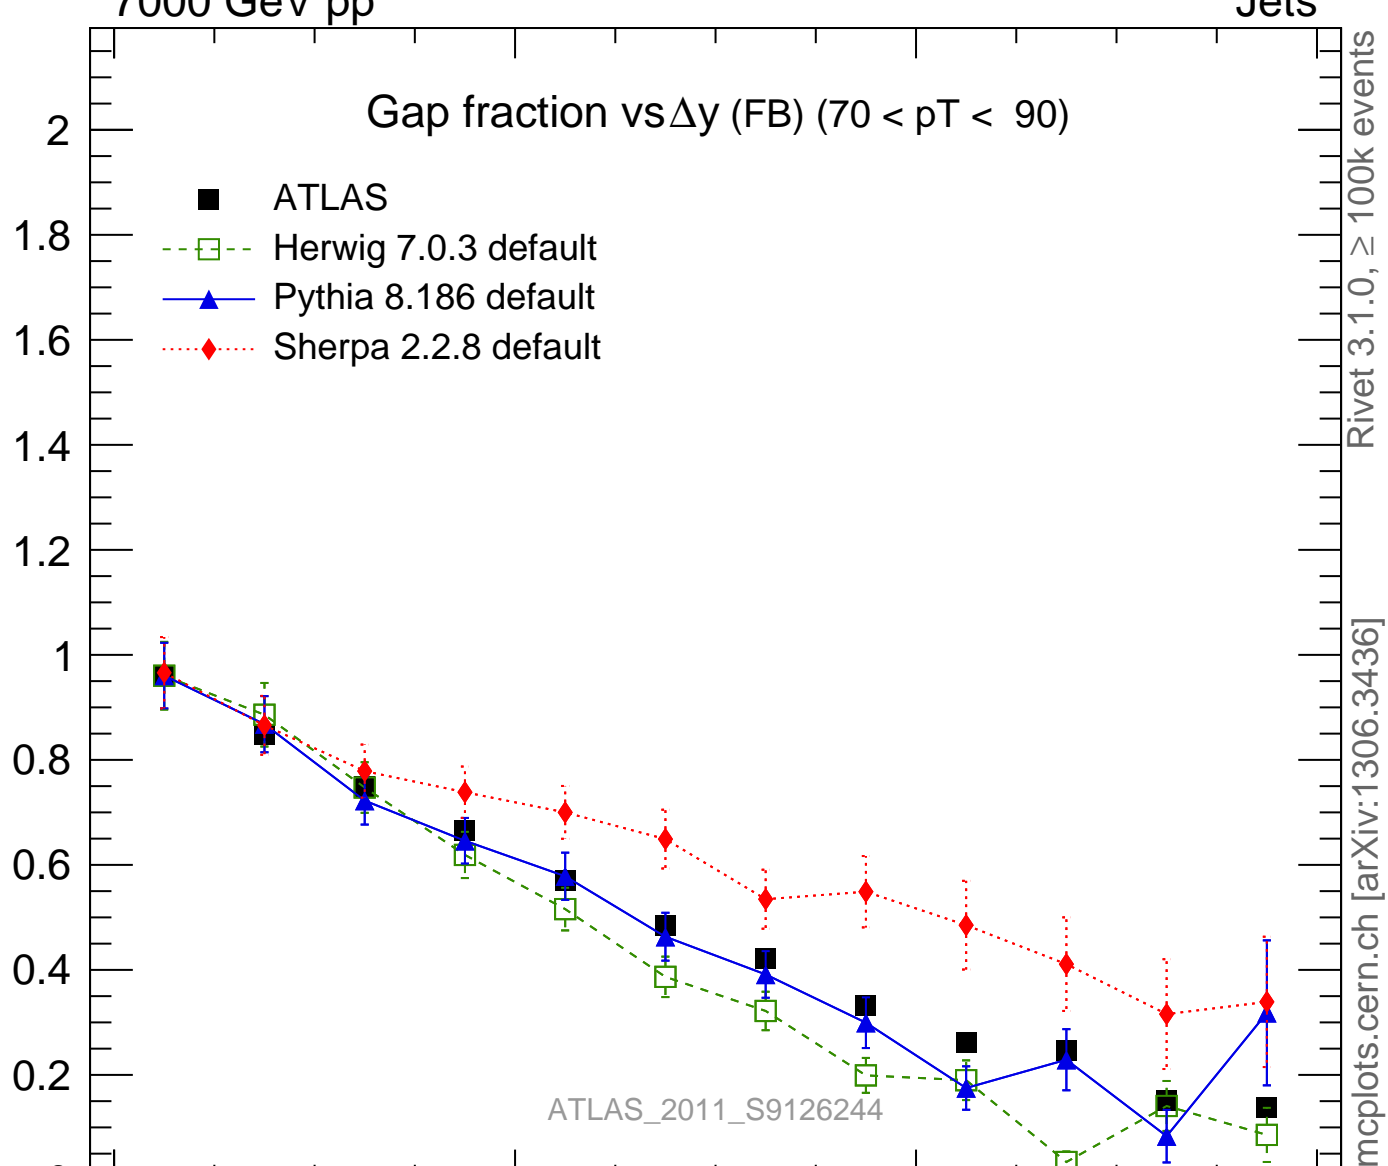

Gap fraction

Gap fraction vs Δy (FB) ($70 < p_T < 90$)

- ATLAS
- - □ Herwig 7.0.3 default
- - ▲ Pythia 8.186 default
- - ◆ Sherpa 2.2.8 default

Ratio to ATLAS