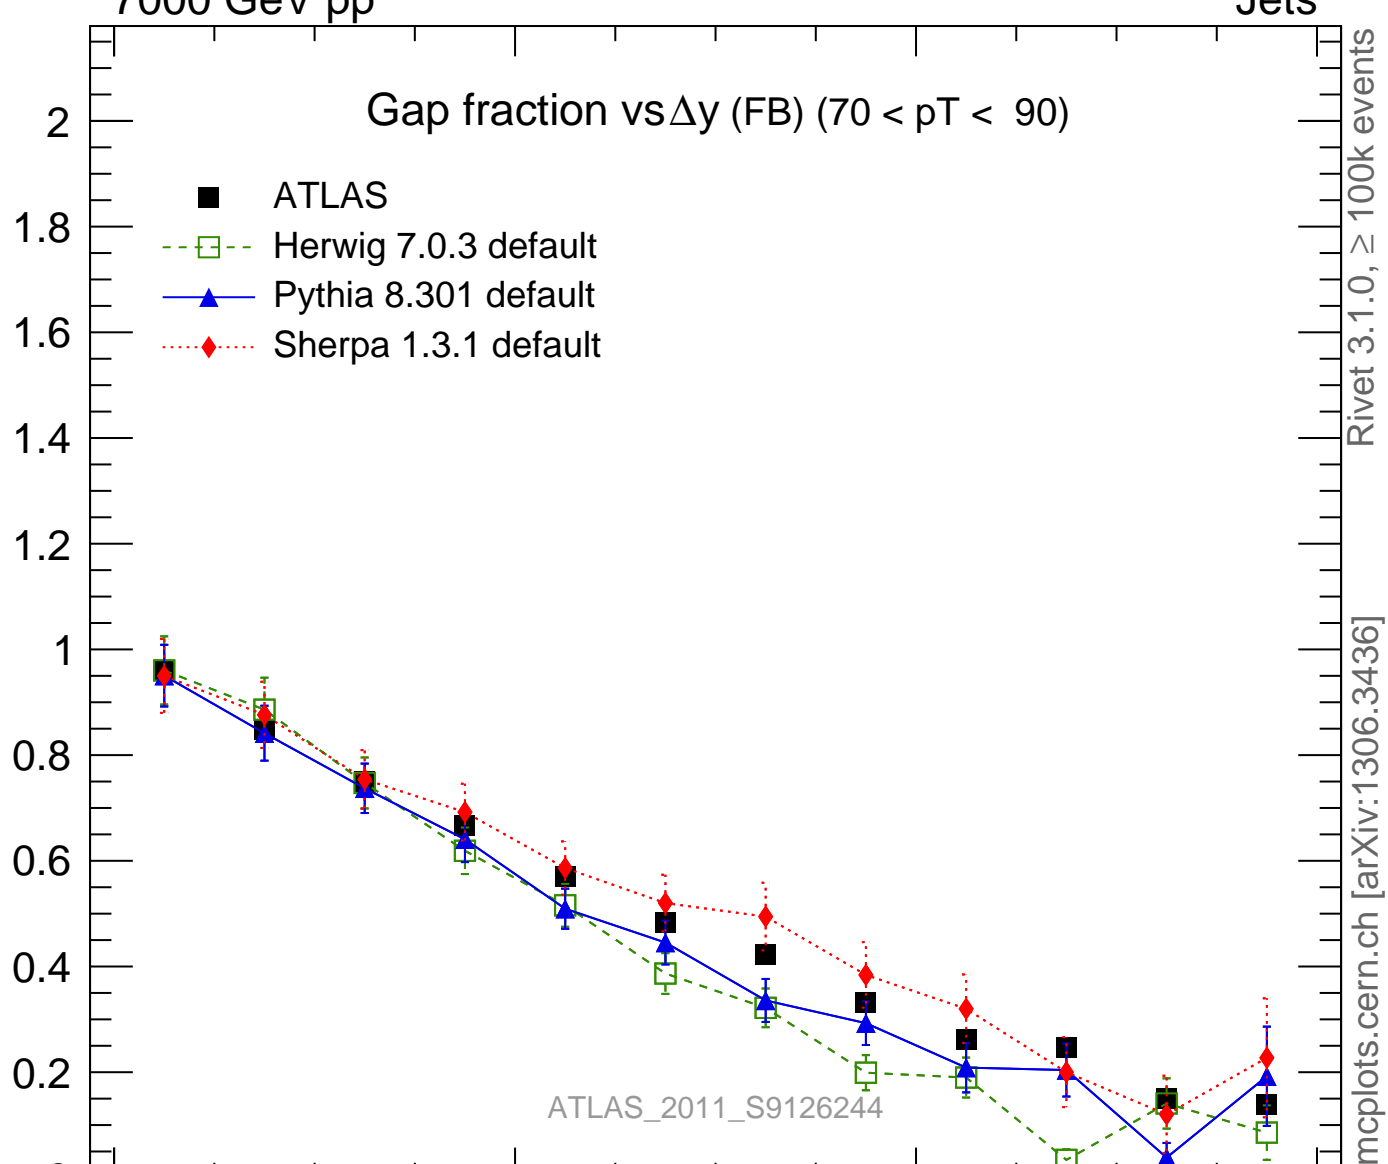

Gap fraction

Gap fraction vs Δy (FB) ($70 < p_T < 90$)

- ATLAS
- - □ Herwig 7.0.3 default
- - ▲ Pythia 8.301 default
- - ◆ Sherpa 1.3.1 default

Ratio to ATLAS