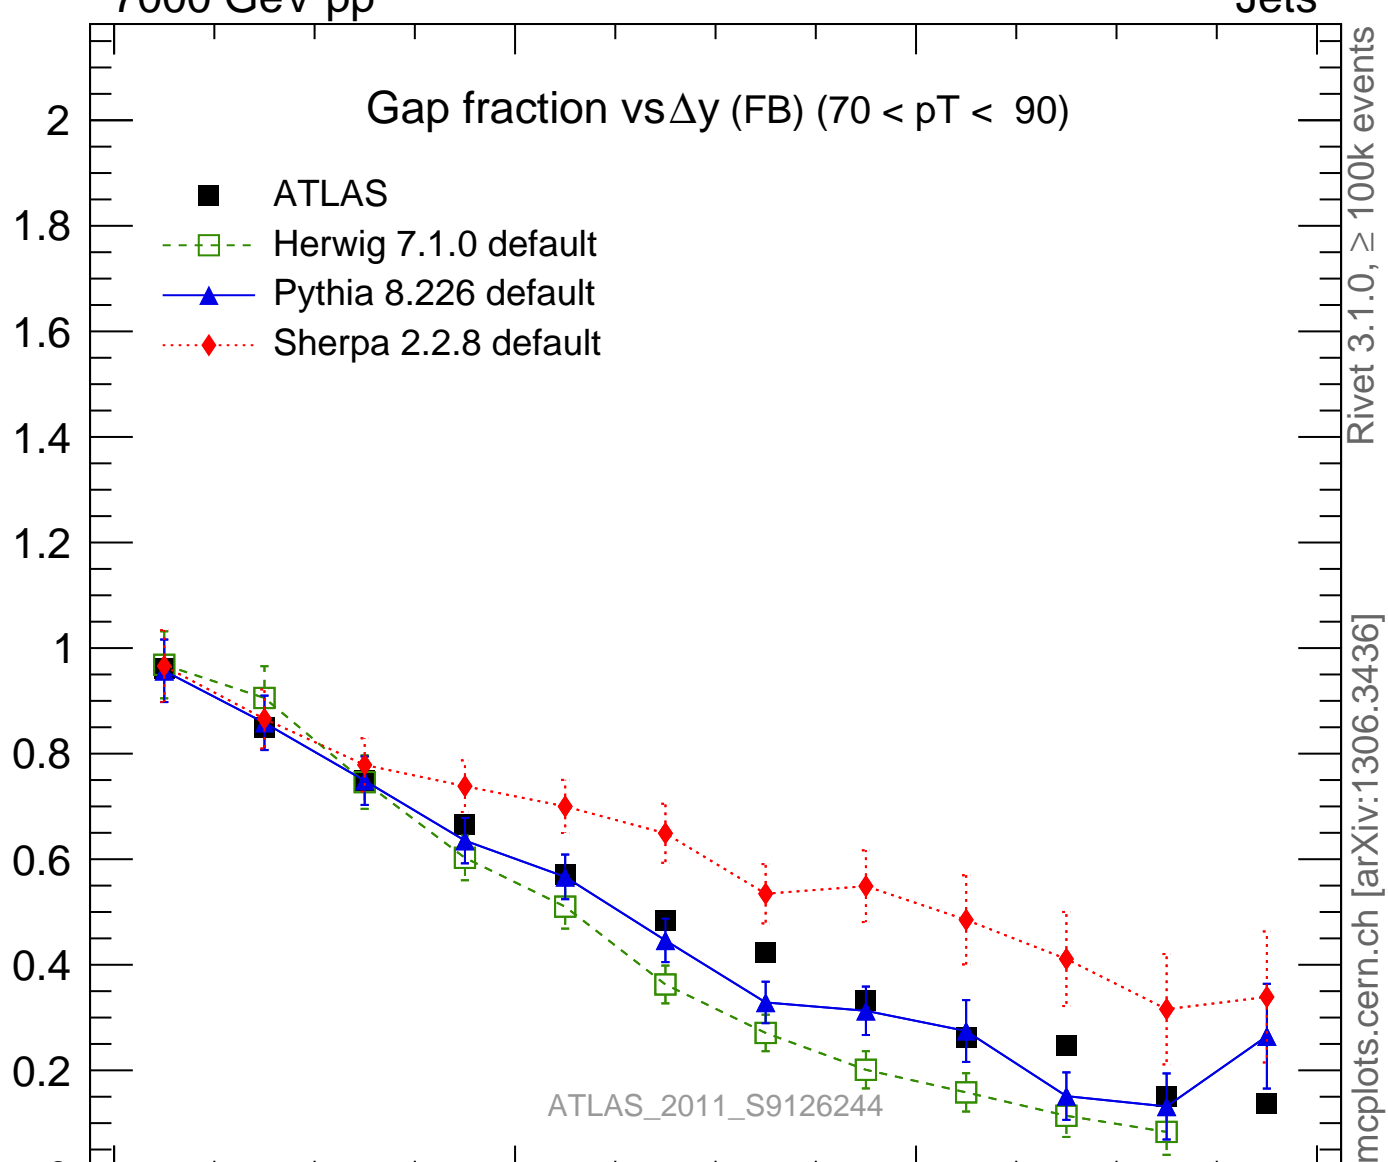

Gap fraction

Gap fraction vs Δy (FB) ($70 < p_T < 90$)

- ATLAS
- - □ Herwig 7.1.0 default
- - ▲ Pythia 8.226 default
- - ◆ Sherpa 2.2.8 default

Ratio to ATLAS

 $|\Delta y|$