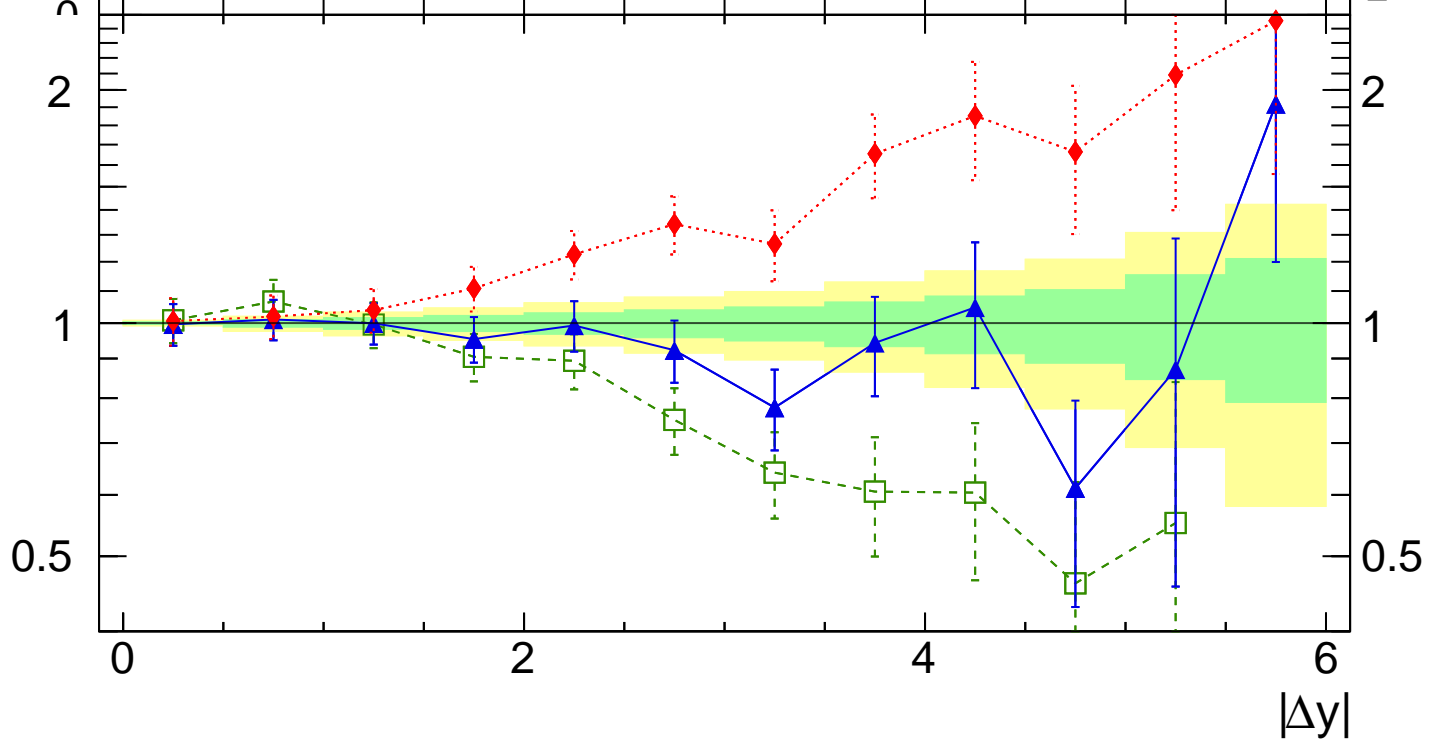

Gap fraction

Gap fraction vs Δy (FB) ($70 < p_T < 90$)

- ATLAS
- - □ Herwig 7.1.0 default
- - ▲ Pythia 8.226 default
- - ◆ Sherpa 2.2.8 default

Ratio to ATLAS

 $|\Delta y|$