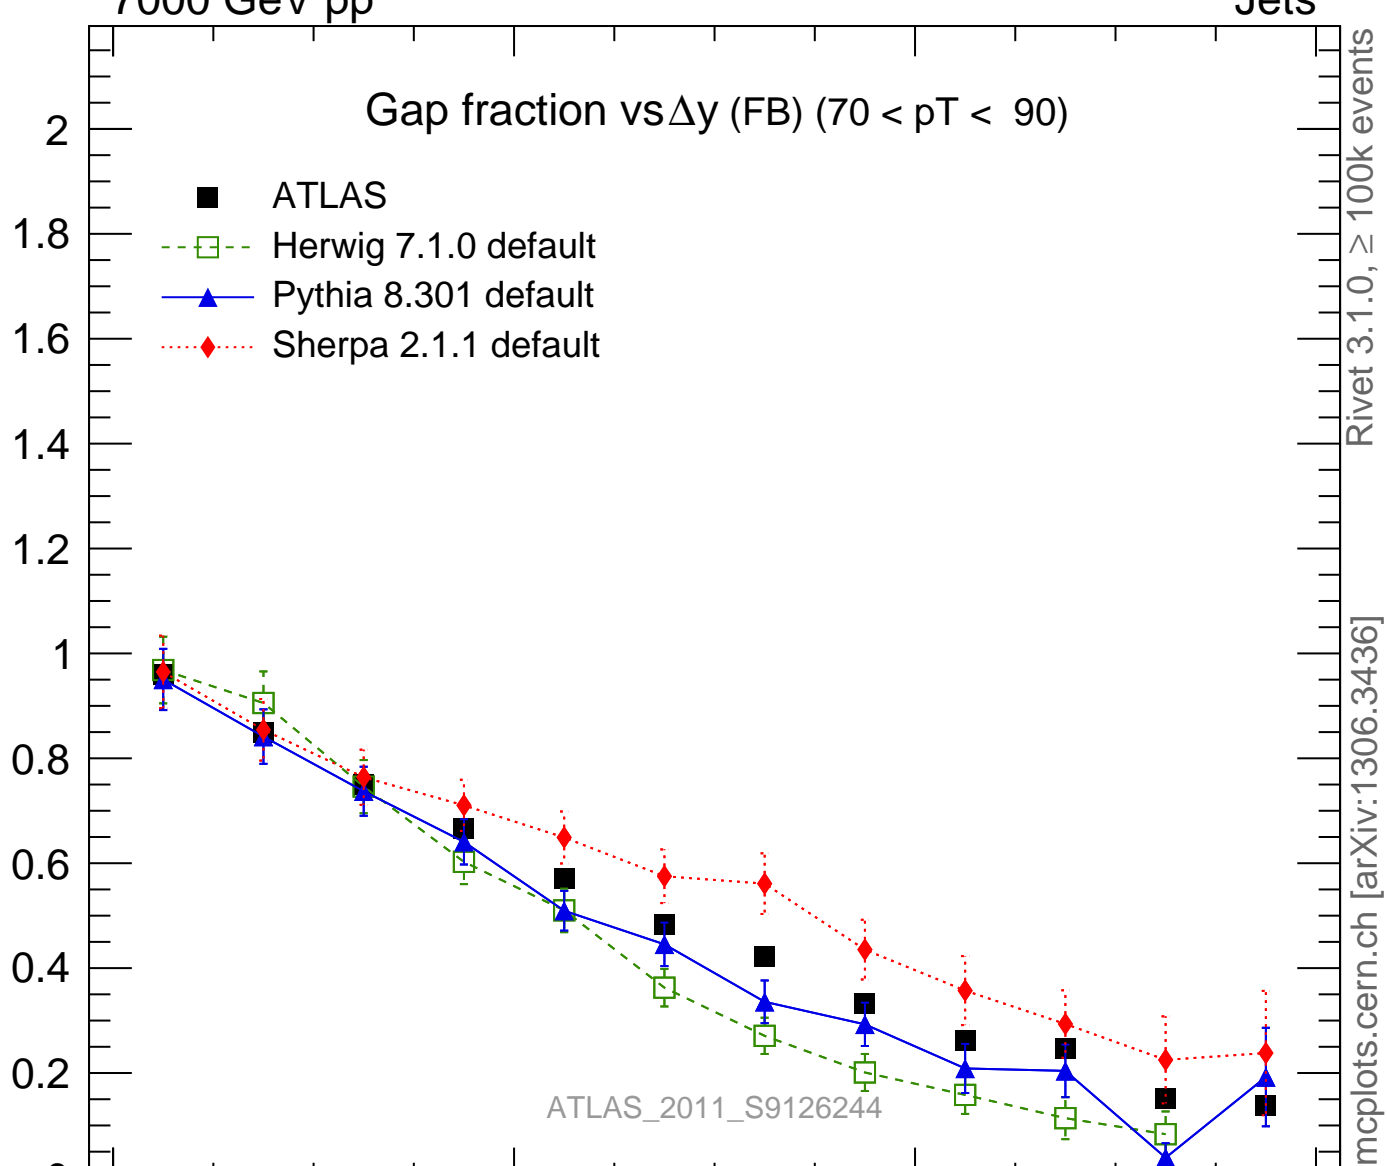

Gap fraction

Gap fraction vs Δy (FB) ($70 < p_T < 90$)

- ATLAS
- - □ Herwig 7.1.0 default
- - ▲ Pythia 8.301 default
- - ◆ Sherpa 2.1.1 default

Ratio to ATLAS