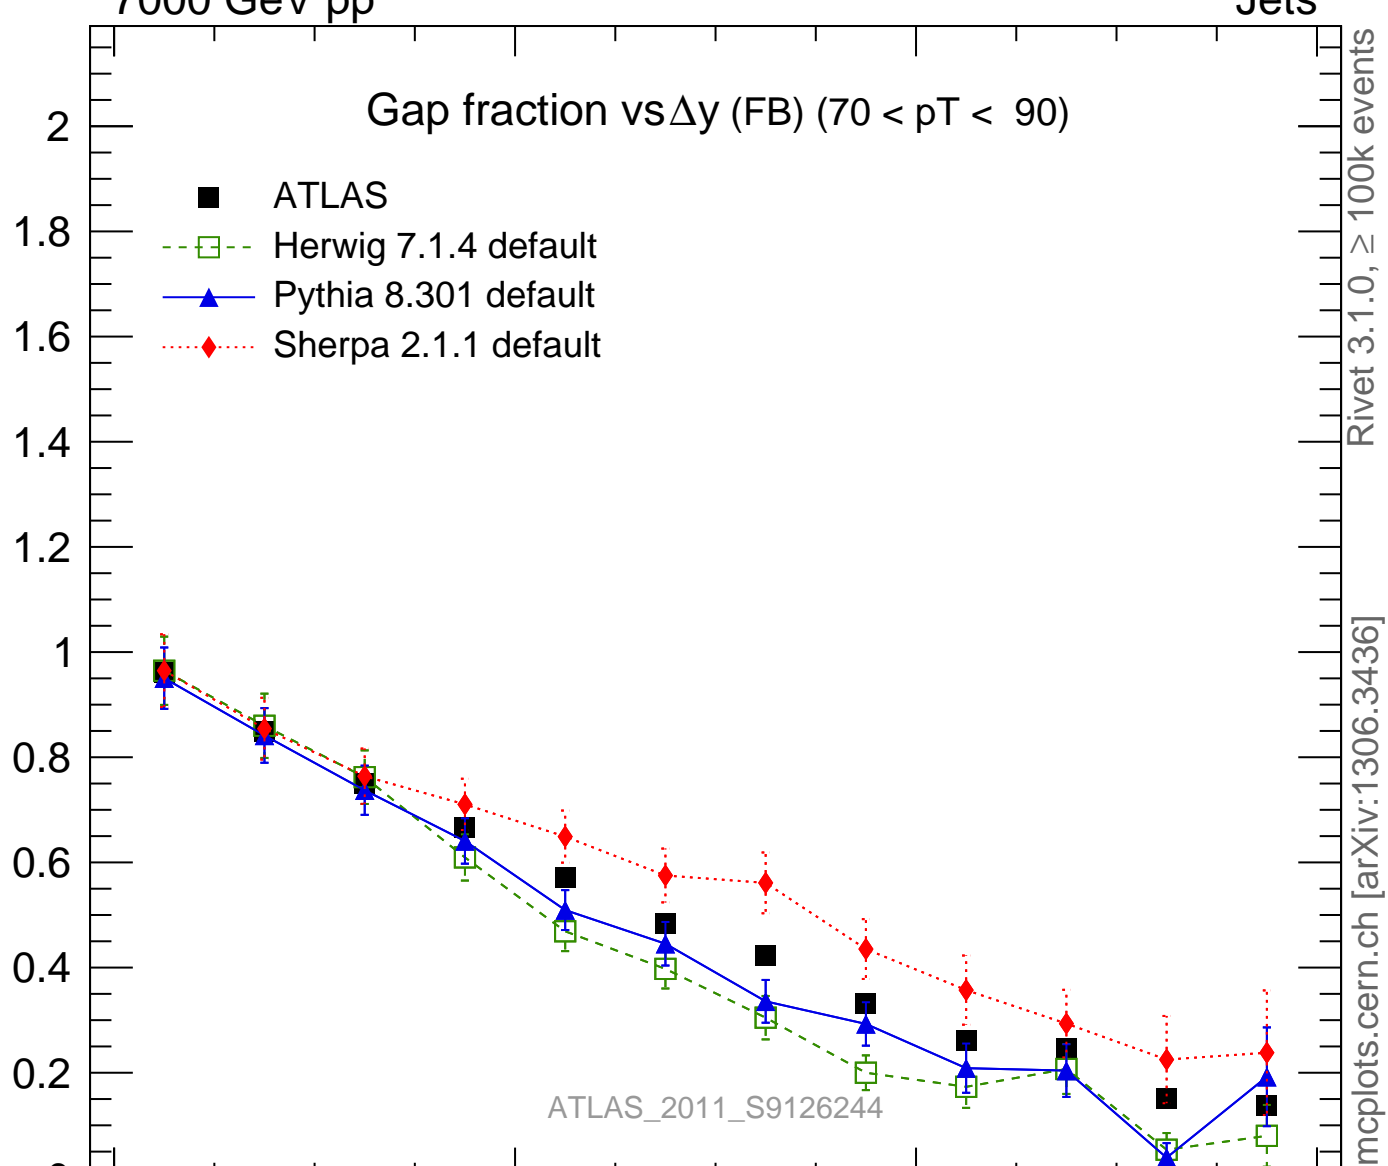

Gap fraction

Gap fraction vs Δy (FB) ($70 < p_T < 90$)

- ATLAS
- - □ Herwig 7.1.4 default
- - ▲ Pythia 8.301 default
- - ◆ Sherpa 2.1.1 default

Ratio to ATLAS

 $|\Delta y|$