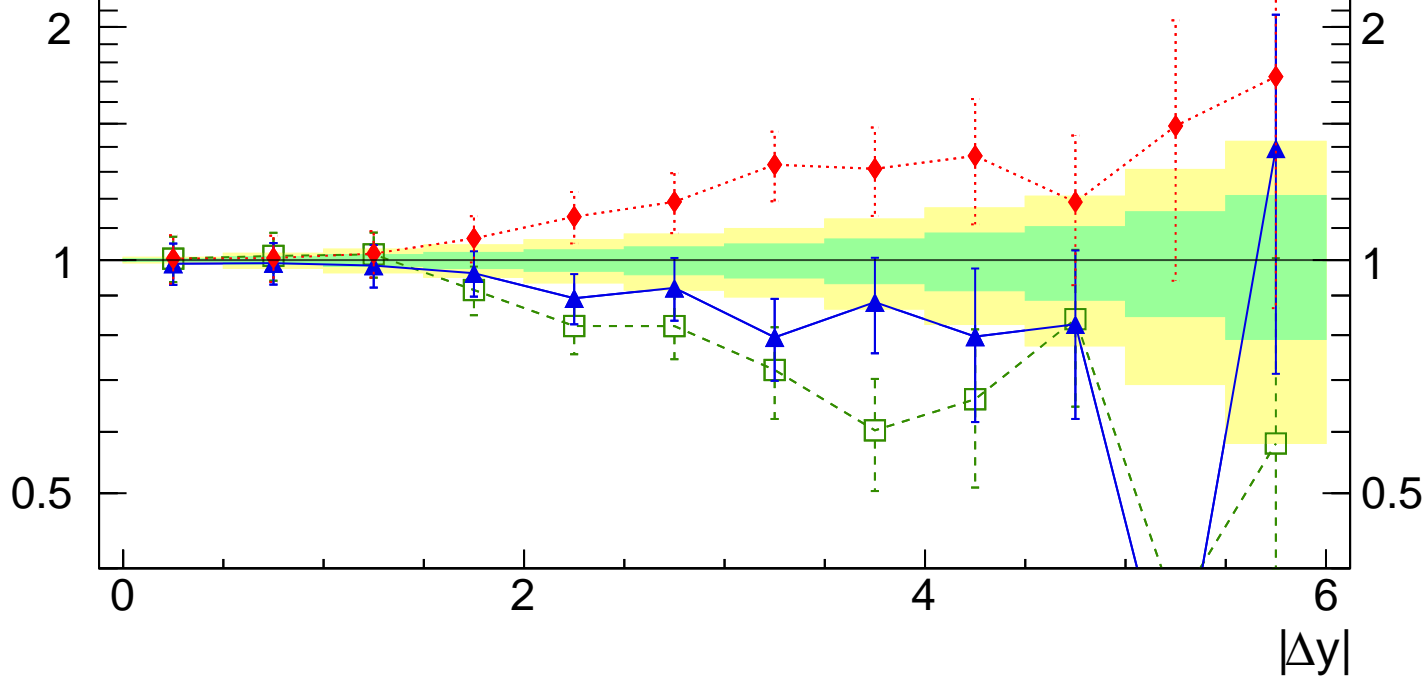

Gap fraction

Gap fraction vs Δy (FB) ($70 < p_T < 90$)

- ATLAS
- - □ Herwig 7.1.4 default
- - ▲ Pythia 8.301 default
- - ◆ Sherpa 2.1.1 default

Ratio to ATLAS

 $|\Delta y|$