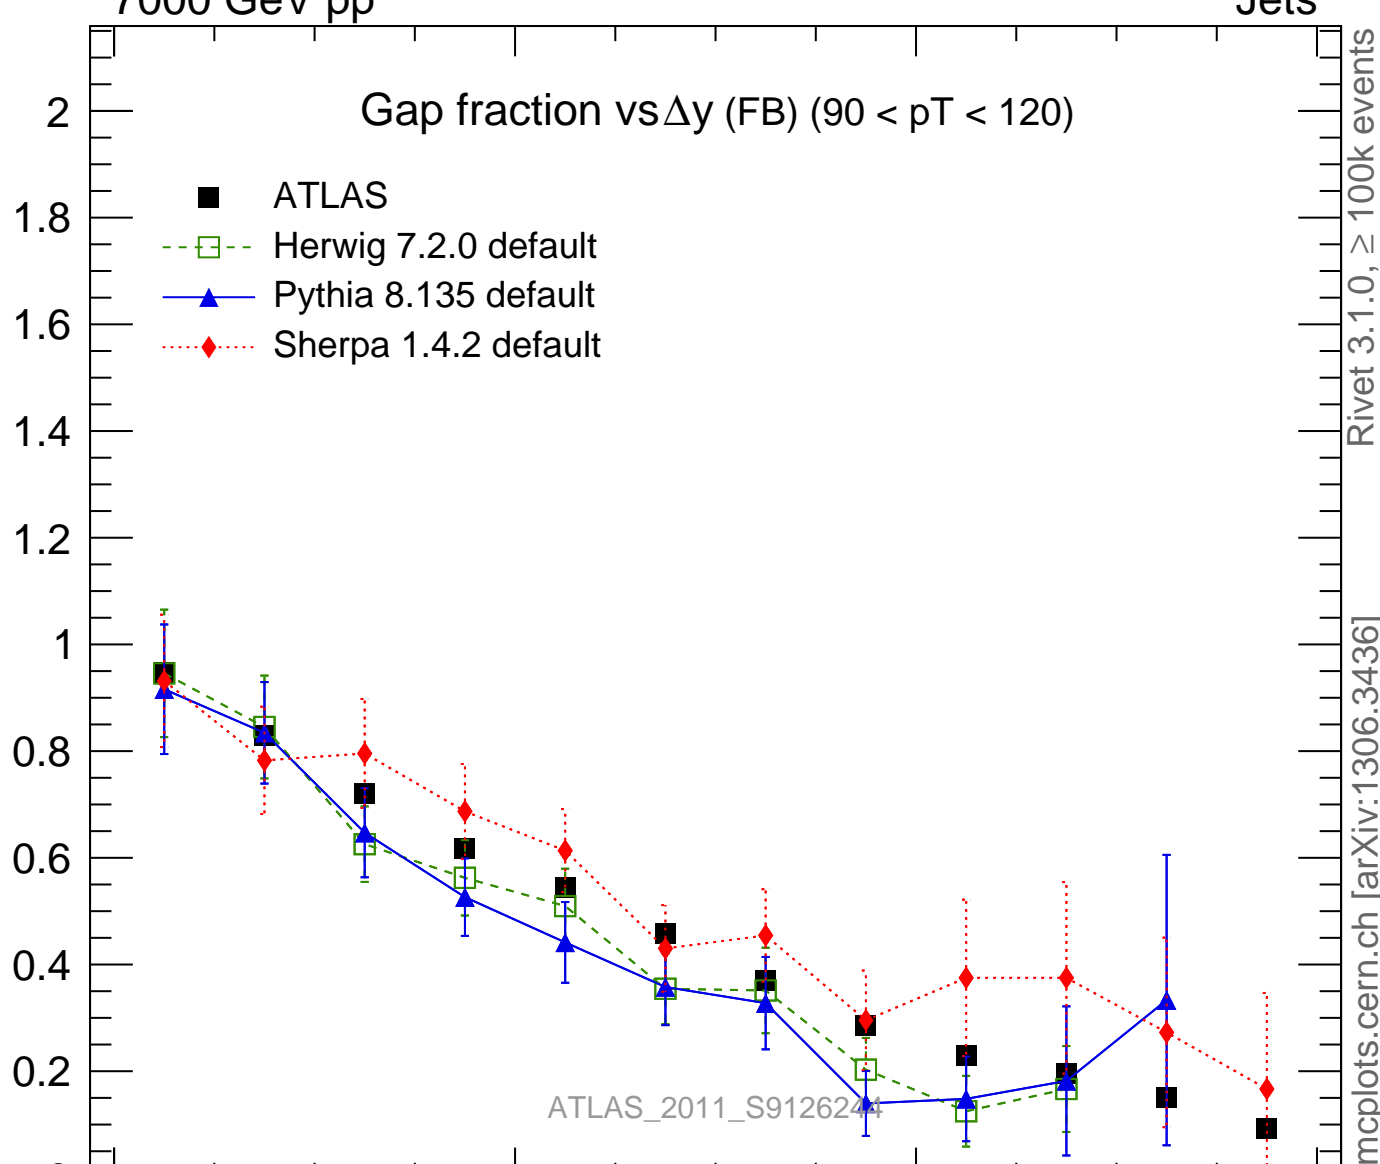

Gap fraction

Gap fraction vs Δy (FB) ($90 < p_T < 120$)

- ATLAS
- - □ Herwig 7.2.0 default
- - ▲ Pythia 8.135 default
- - ◆ Sherpa 1.4.2 default

Ratio to ATLAS

 $|\Delta y|$