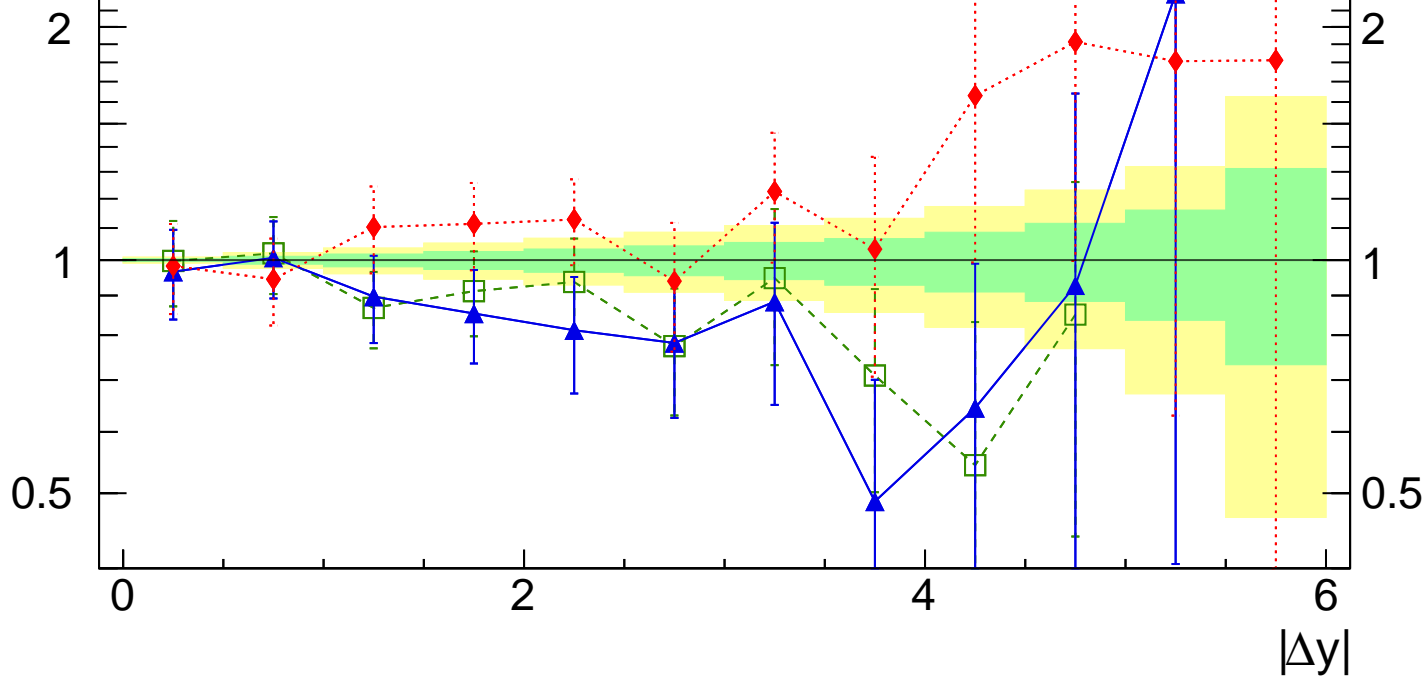

Gap fraction

Gap fraction vs Δy (FB) ($90 < p_T < 120$)

- ATLAS
- - □ Herwig 7.2.0 default
- - ▲ Pythia 8.135 default
- - ◆ Sherpa 1.4.2 default

Ratio to ATLAS

 $|\Delta y|$