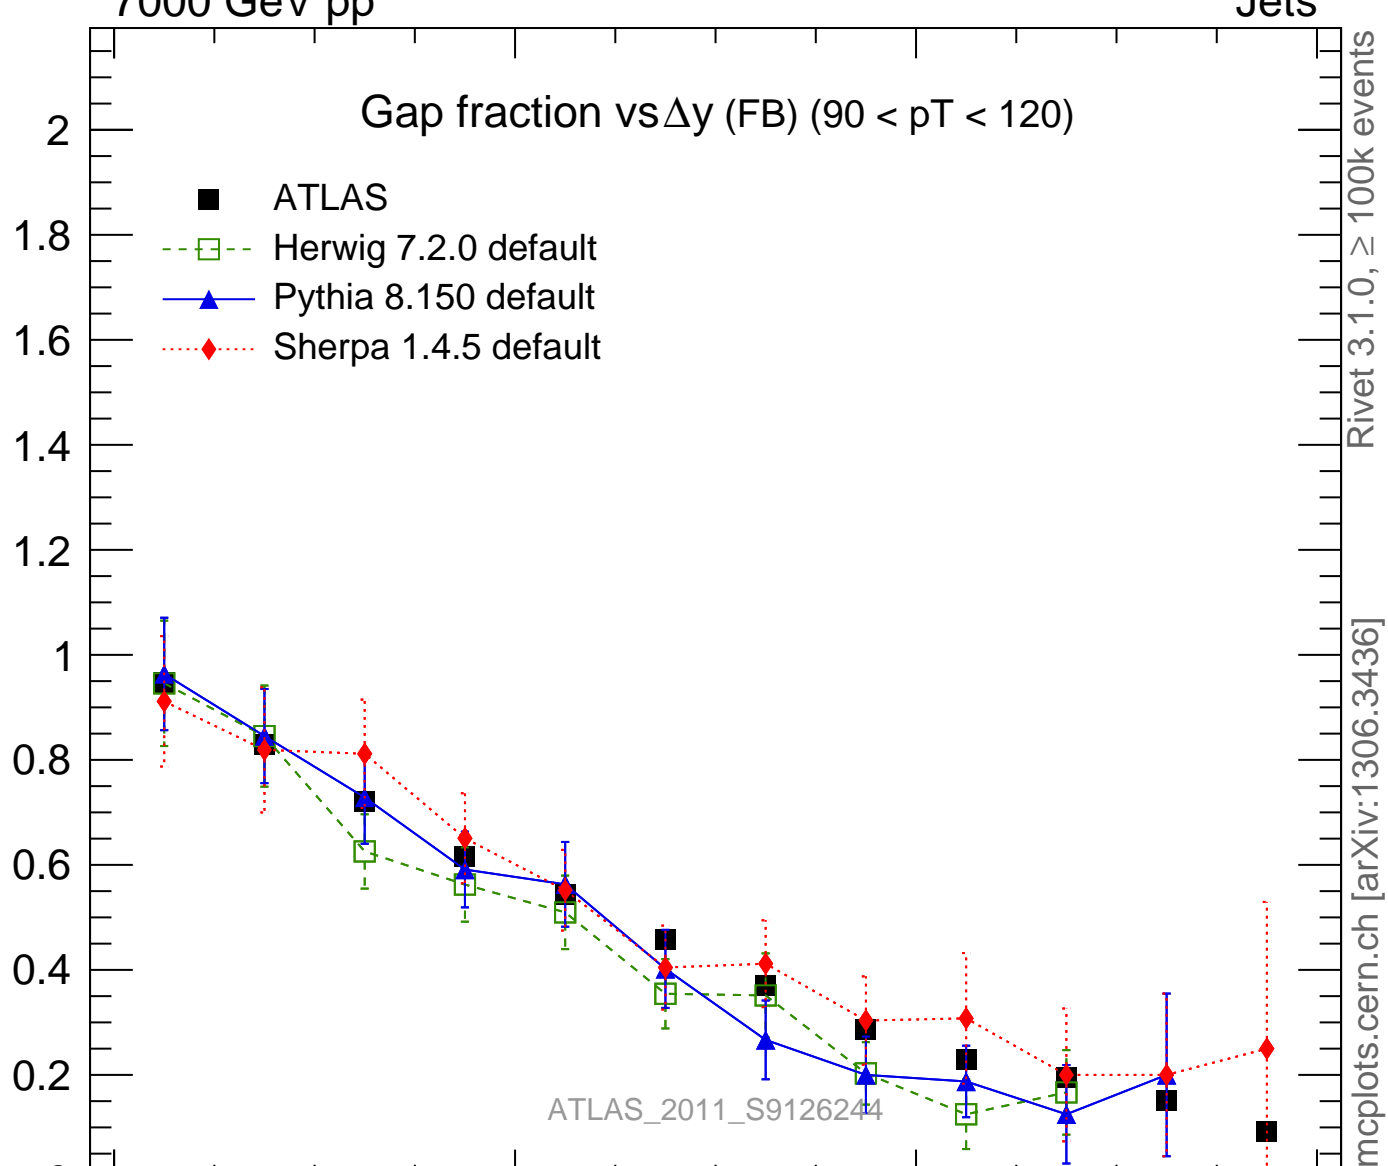

Gap fraction

Gap fraction vs Δy (FB) ($90 < p_T < 120$)

- ATLAS
- - □ Herwig 7.2.0 default
- - ▲ Pythia 8.150 default
- - ◆ Sherpa 1.4.5 default

Ratio to ATLAS