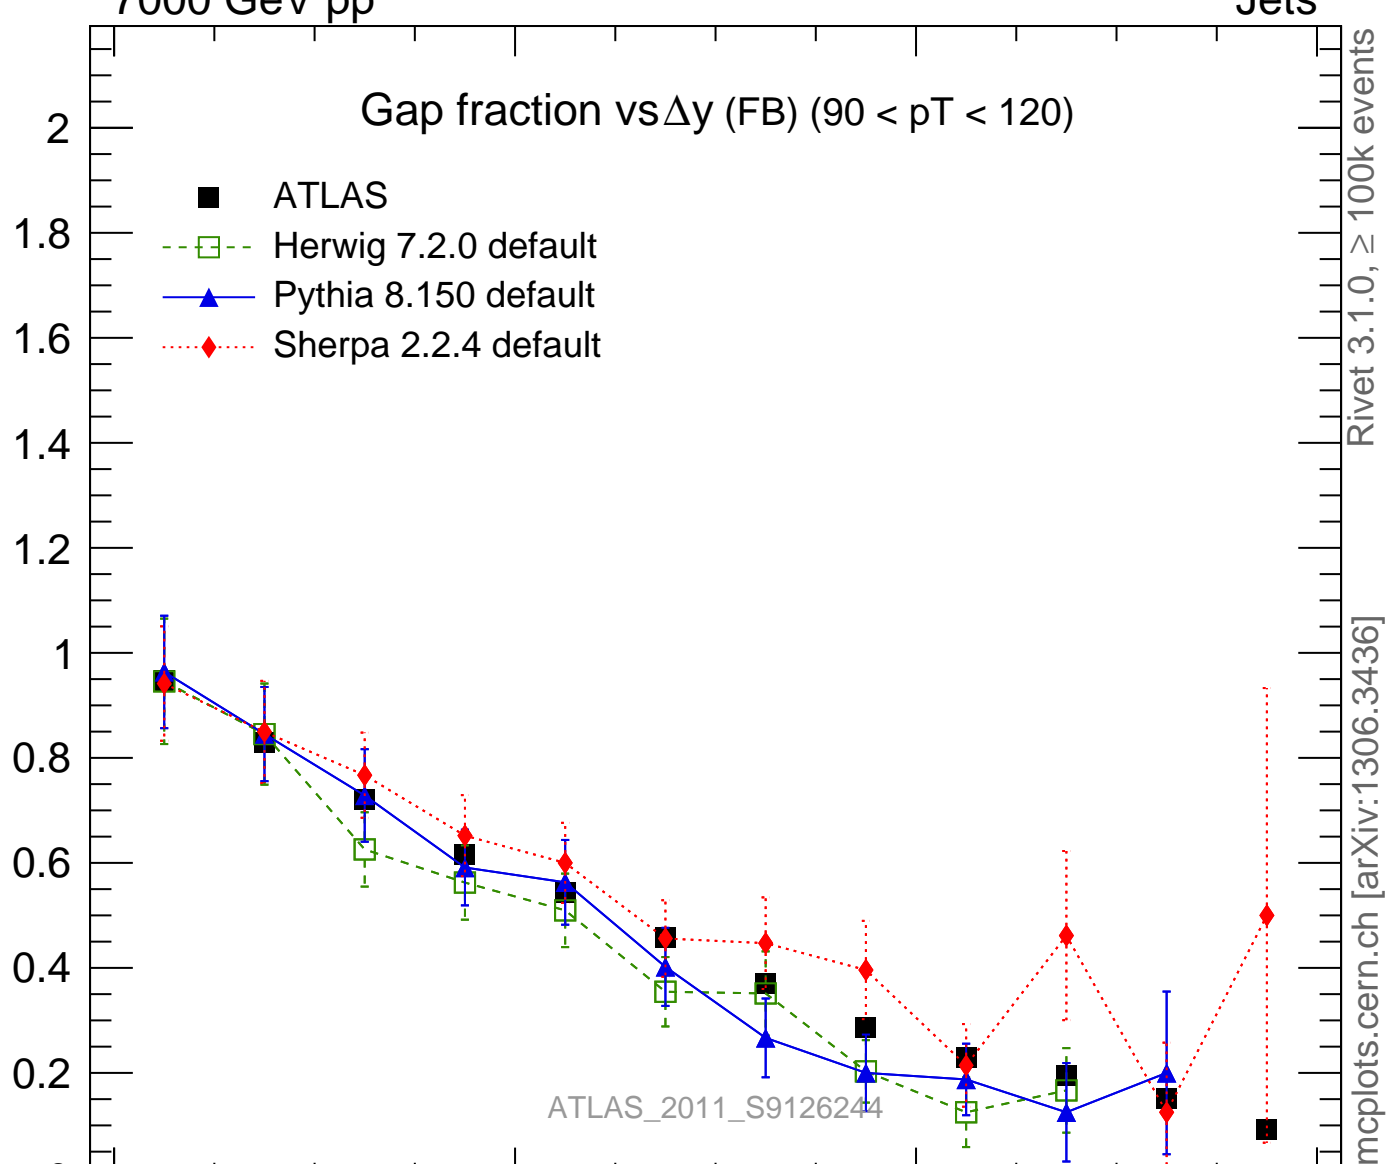

Gap fraction

Gap fraction vs Δy (FB) ($90 < p_T < 120$)

- ATLAS
- - □ Herwig 7.2.0 default
- - ▲ Pythia 8.150 default
- - ◆ Sherpa 2.2.4 default

Ratio to ATLAS

 $|\Delta y|$