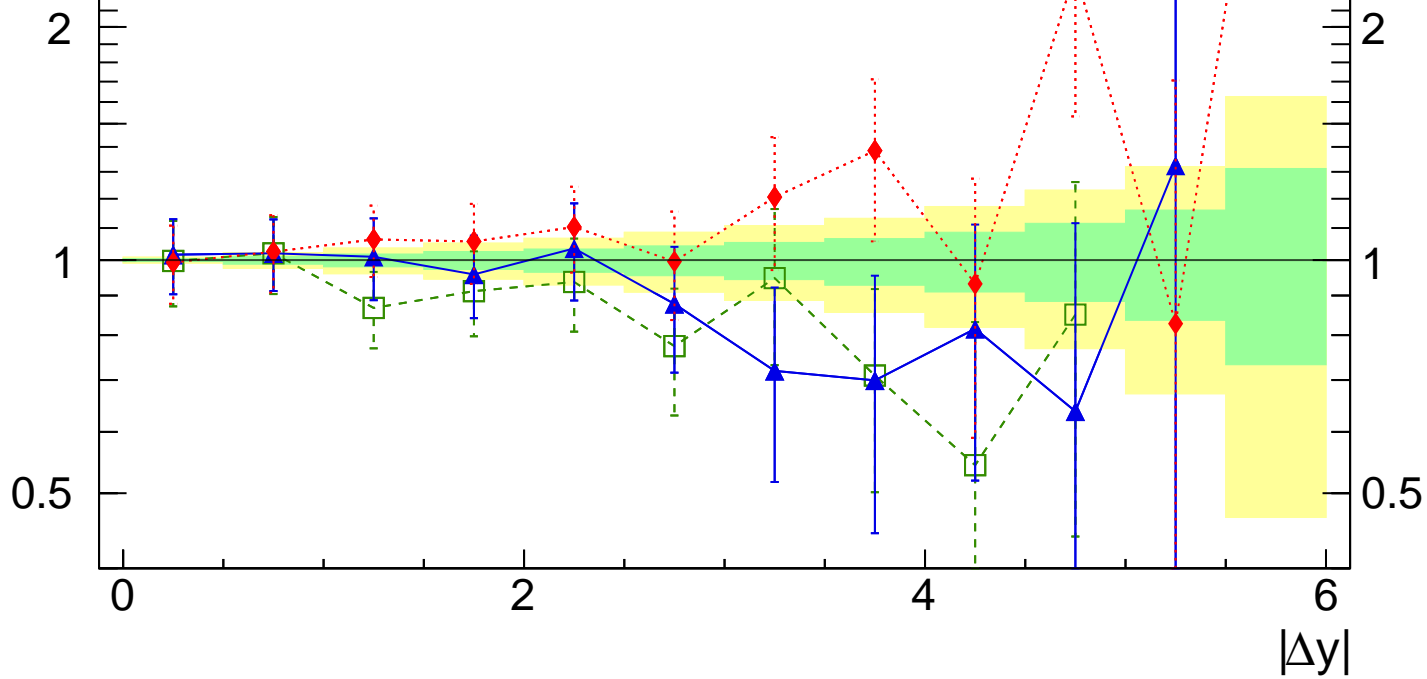

Gap fraction

Gap fraction vs Δy (FB) ($90 < p_T < 120$)

- ATLAS
- - □ Herwig 7.2.0 default
- - ▲ Pythia 8.150 default
- - ◆ Sherpa 2.2.4 default

Ratio to ATLAS

 $|\Delta y|$