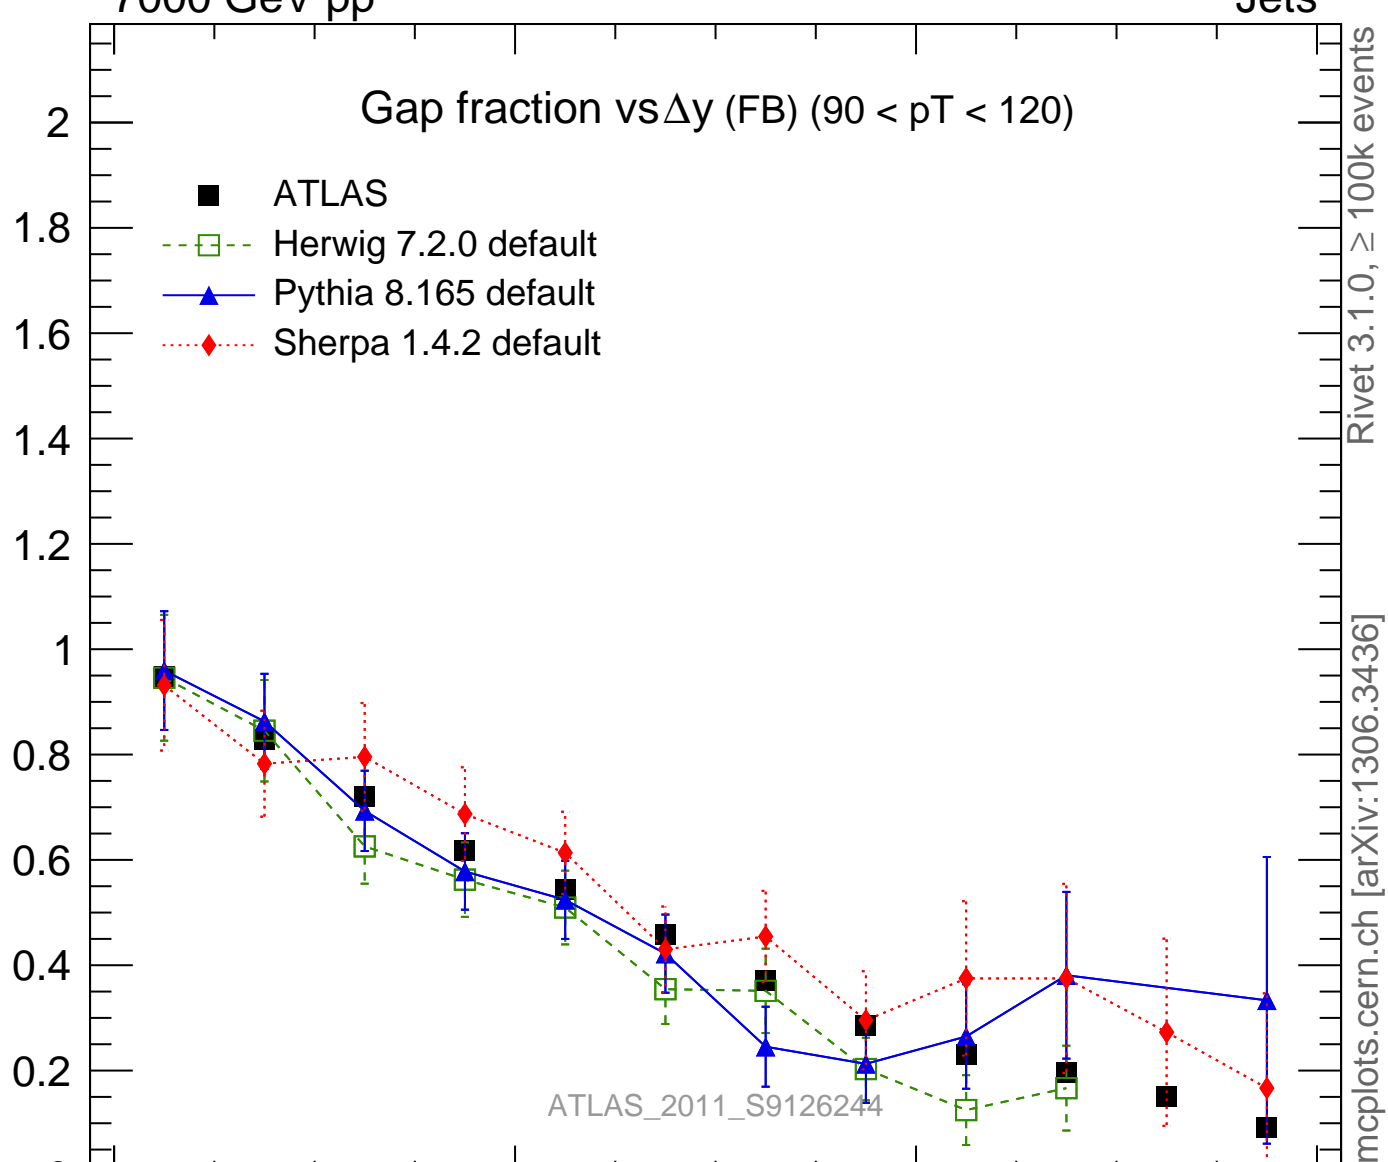

Gap fraction

Gap fraction vs Δy (FB) ($90 < p_T < 120$)

- ATLAS
- - □ Herwig 7.2.0 default
- - ▲ Pythia 8.165 default
- - ◆ Sherpa 1.4.2 default

Ratio to ATLAS

 $|\Delta y|$