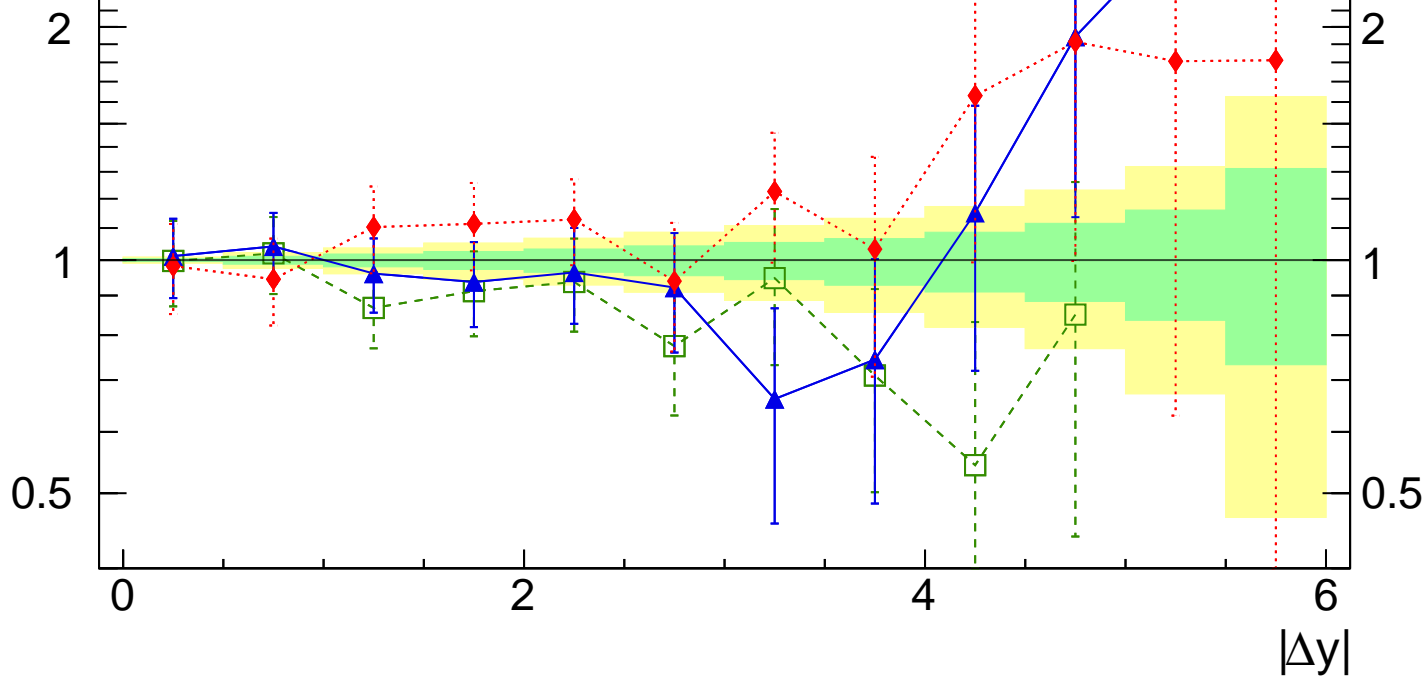

Gap fraction

Gap fraction vs Δy (FB) ($90 < p_T < 120$)

- ATLAS
- - □ Herwig 7.2.0 default
- - ▲ Pythia 8.165 default
- - ◆ Sherpa 1.4.2 default

Ratio to ATLAS

 $|\Delta y|$