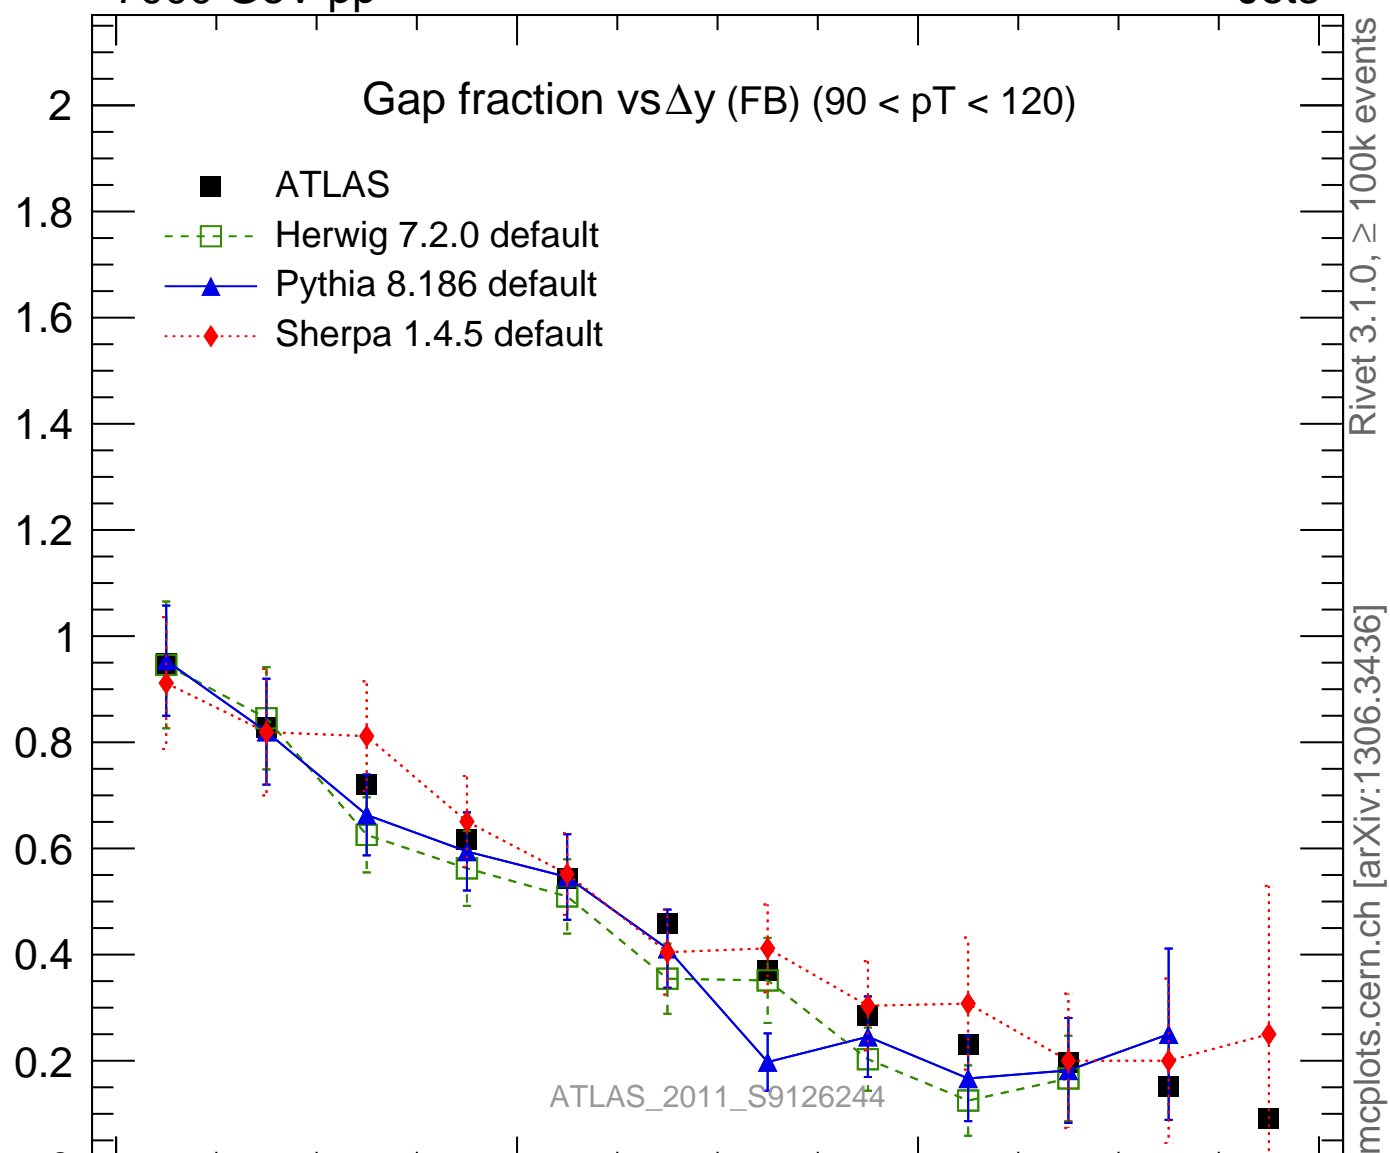

Gap fraction

Gap fraction vs Δy (FB) ($90 < p_T < 120$)

- ATLAS
- - □ Herwig 7.2.0 default
- - ▲ Pythia 8.186 default
- - ◆ Sherpa 1.4.5 default

Ratio to ATLAS