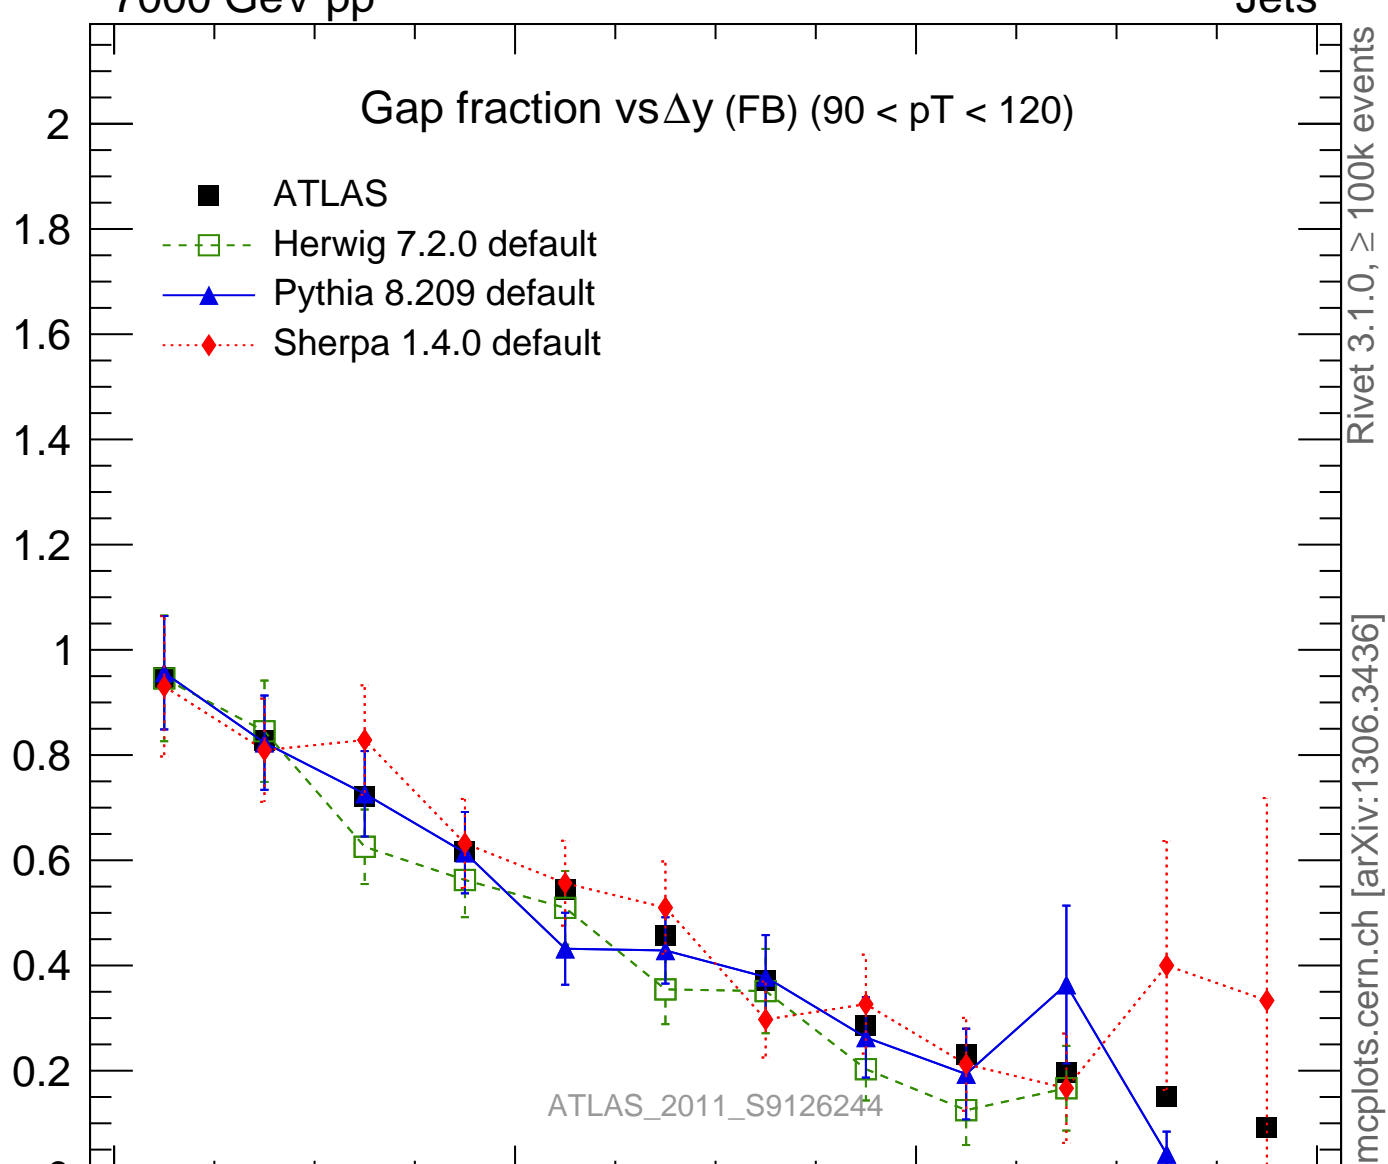

Gap fraction

Gap fraction vs Δy (FB) ($90 < p_T < 120$)

- ATLAS
- - □ Herwig 7.2.0 default
- - ▲ Pythia 8.209 default
- - ◆ Sherpa 1.4.0 default

Ratio to ATLAS