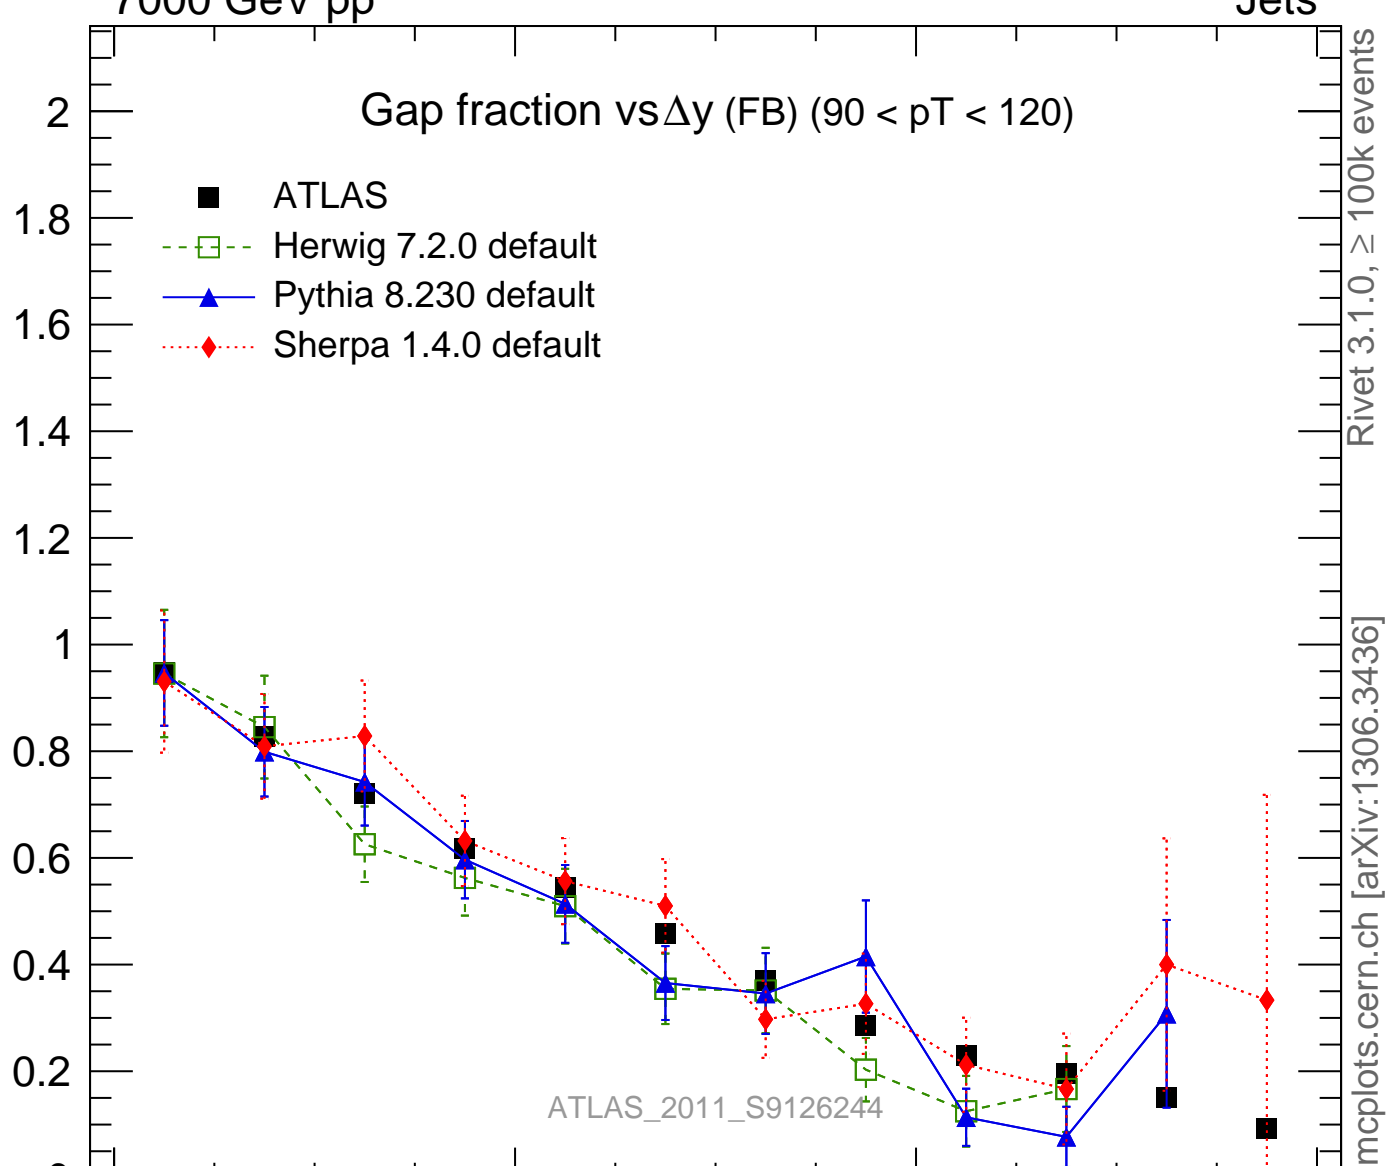

Gap fraction

Gap fraction vs Δy (FB) ($90 < p_T < 120$)

- ATLAS
- - □ Herwig 7.2.0 default
- - ▲ Pythia 8.230 default
- - ◆ Sherpa 1.4.0 default

Ratio to ATLAS

 $|\Delta y|$