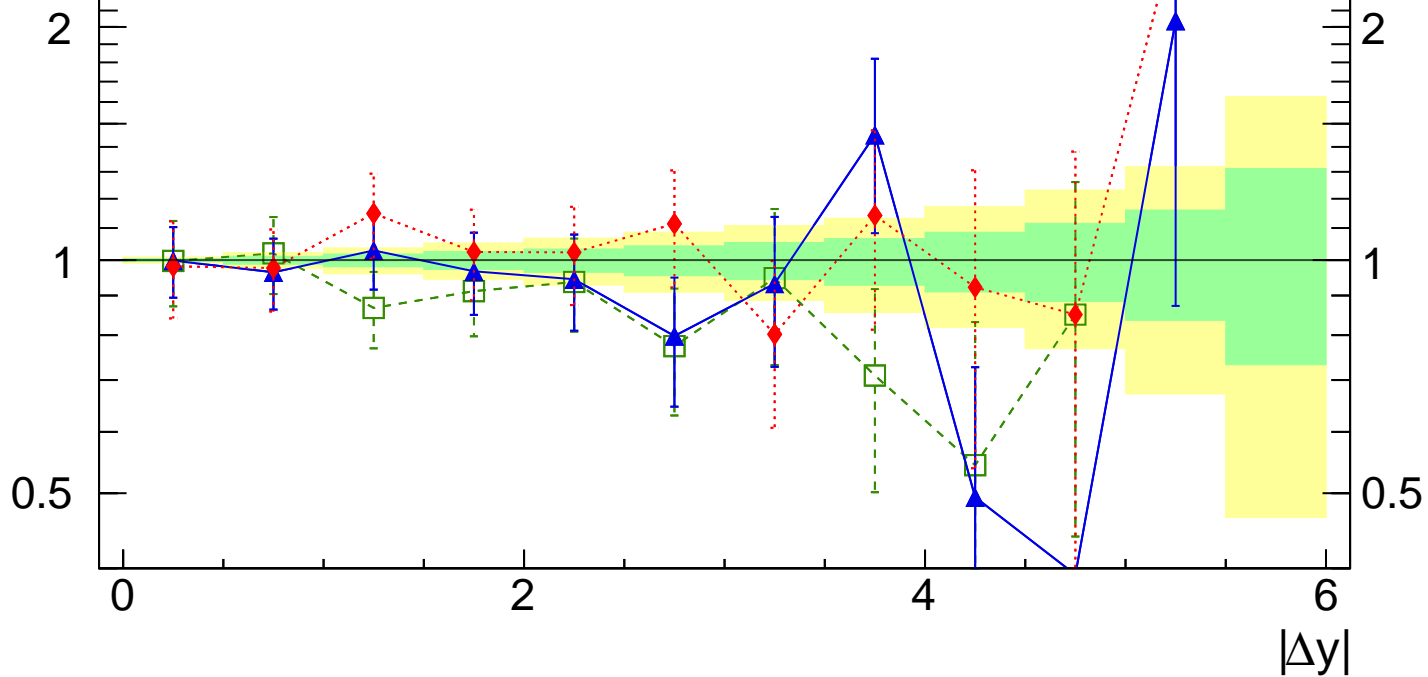

Gap fraction

Gap fraction vs Δy (FB) ($90 < p_T < 120$)

- ATLAS
- - □ Herwig 7.2.0 default
- - ▲ Pythia 8.230 default
- - ◆ Sherpa 1.4.0 default

Ratio to ATLAS

 $|\Delta y|$