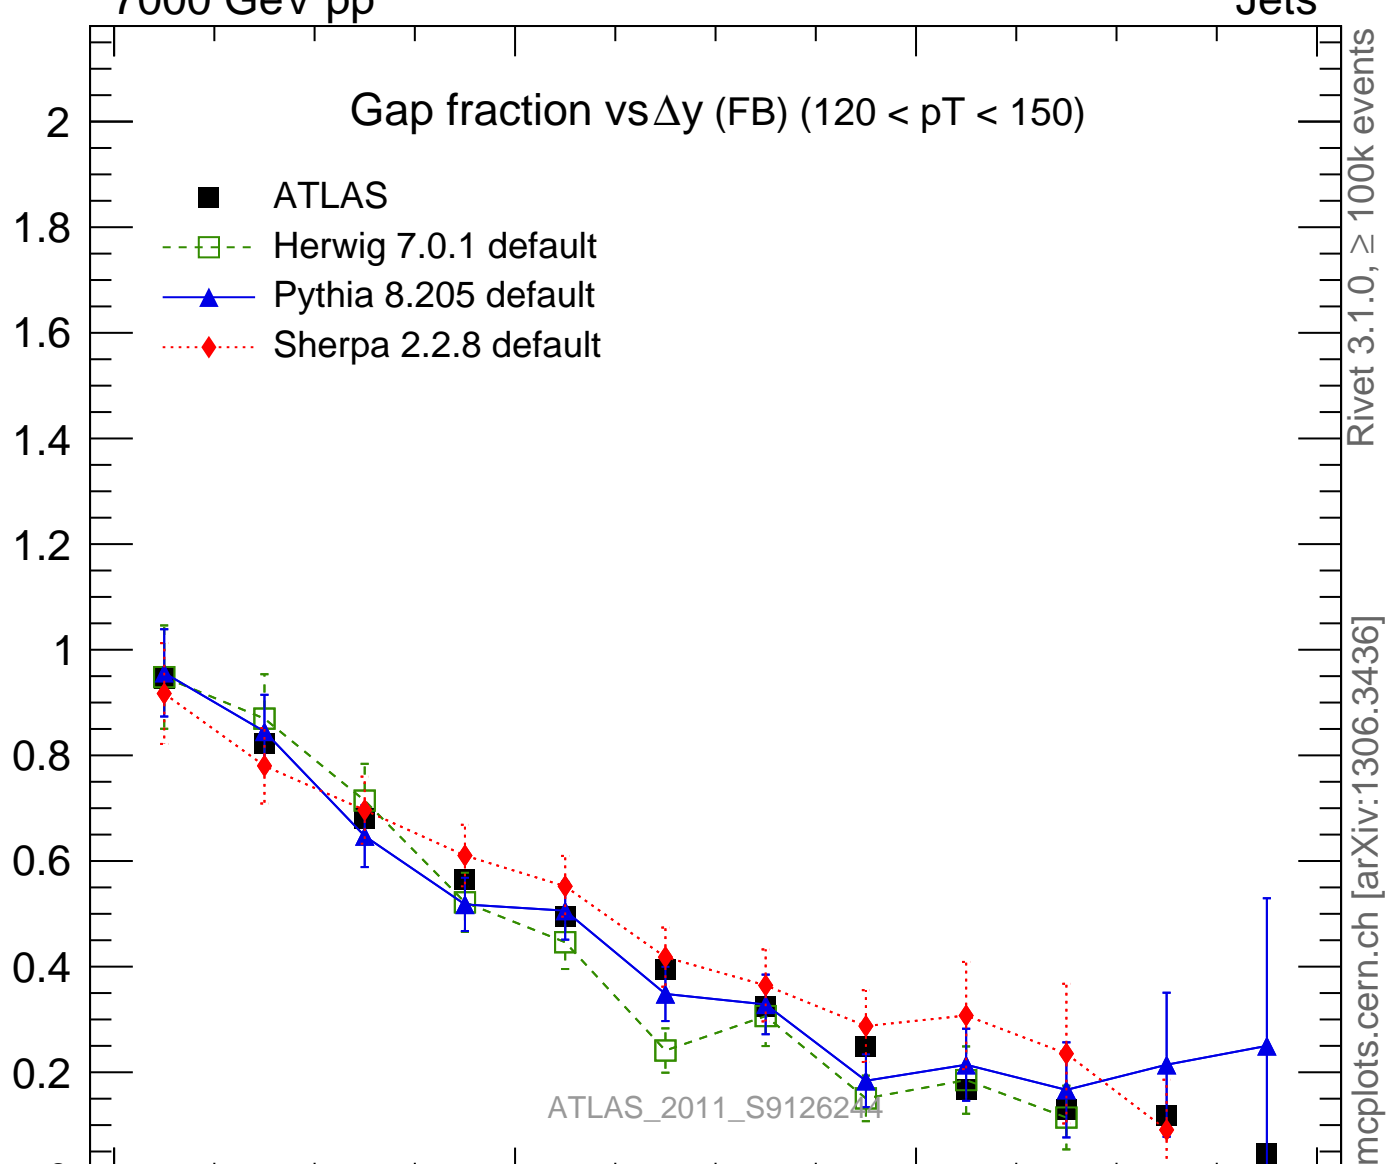

Gap fraction

Gap fraction vs Δy (FB) ($120 < p_T < 150$)

- ATLAS
- - □ Herwig 7.0.1 default
- - ▲ Pythia 8.205 default
- - ◆ Sherpa 2.2.8 default

Ratio to ATLAS

 $|\Delta y|$