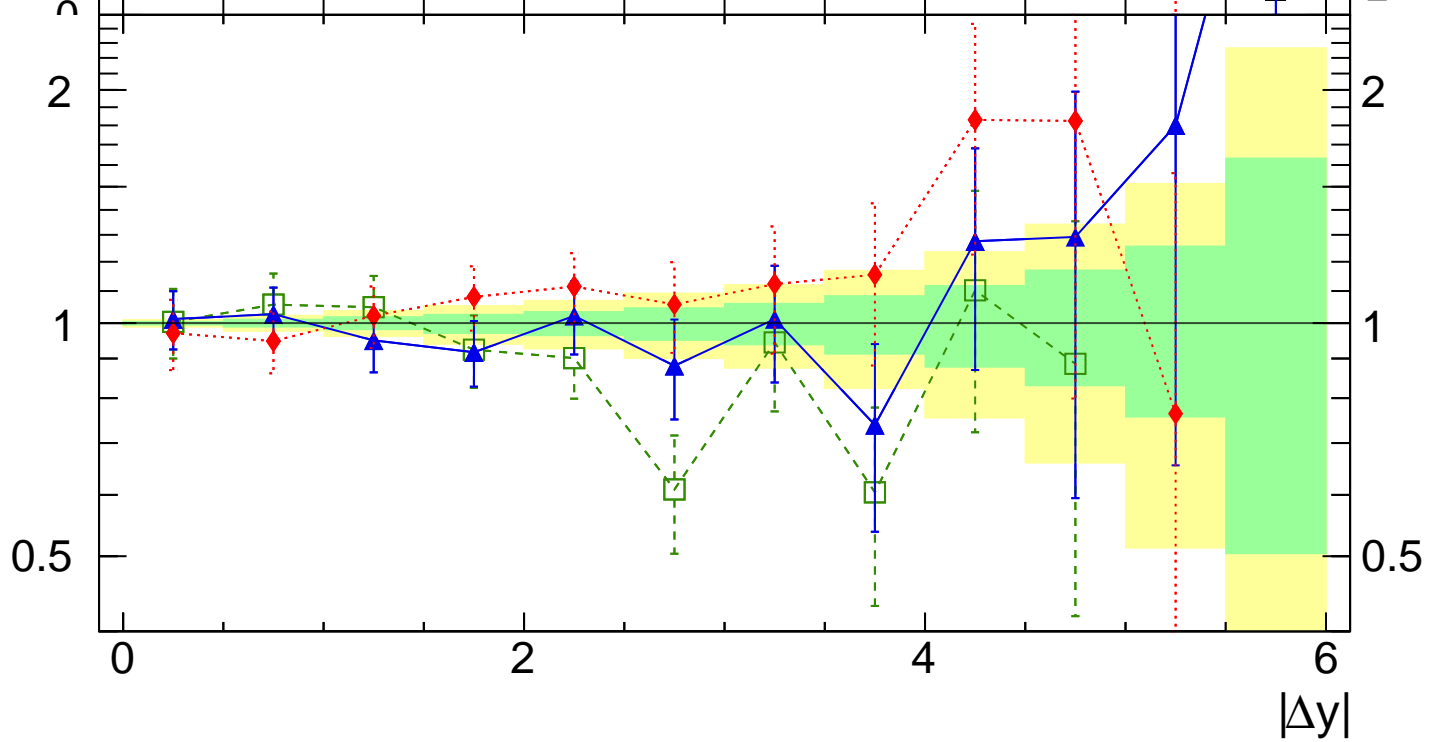

Gap fraction

Gap fraction vs Δy (FB) ($120 < p_T < 150$)

- ATLAS
- - □ Herwig 7.0.1 default
- - ▲ Pythia 8.205 default
- - ◆ Sherpa 2.2.8 default

Ratio to ATLAS

 $|\Delta y|$