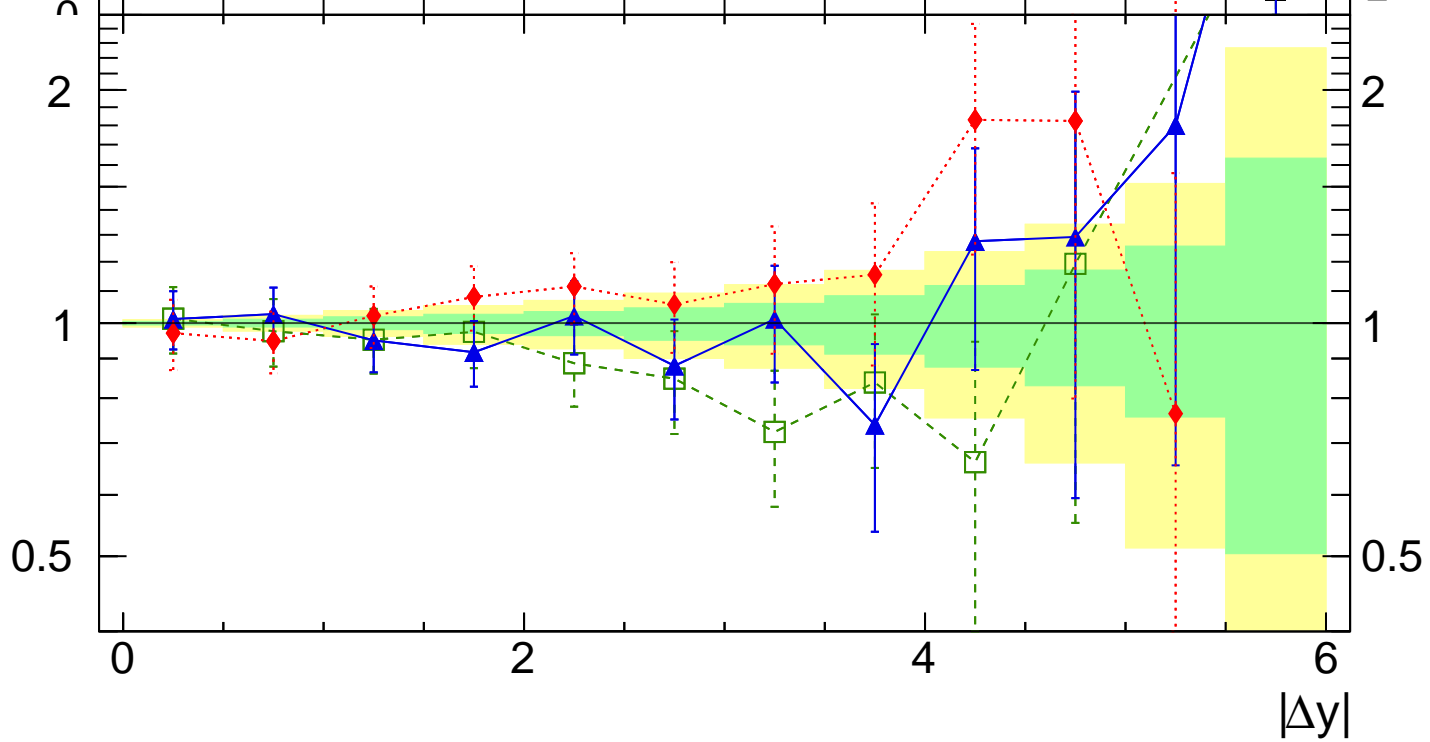

Gap fraction

Gap fraction vs Δy (FB) ($120 < p_T < 150$)

- ATLAS
- - □ Herwig 7.0.2 default
- - ▲ Pythia 8.205 default
- - ◆ Sherpa 2.2.8 default

Ratio to ATLAS

 $|\Delta y|$