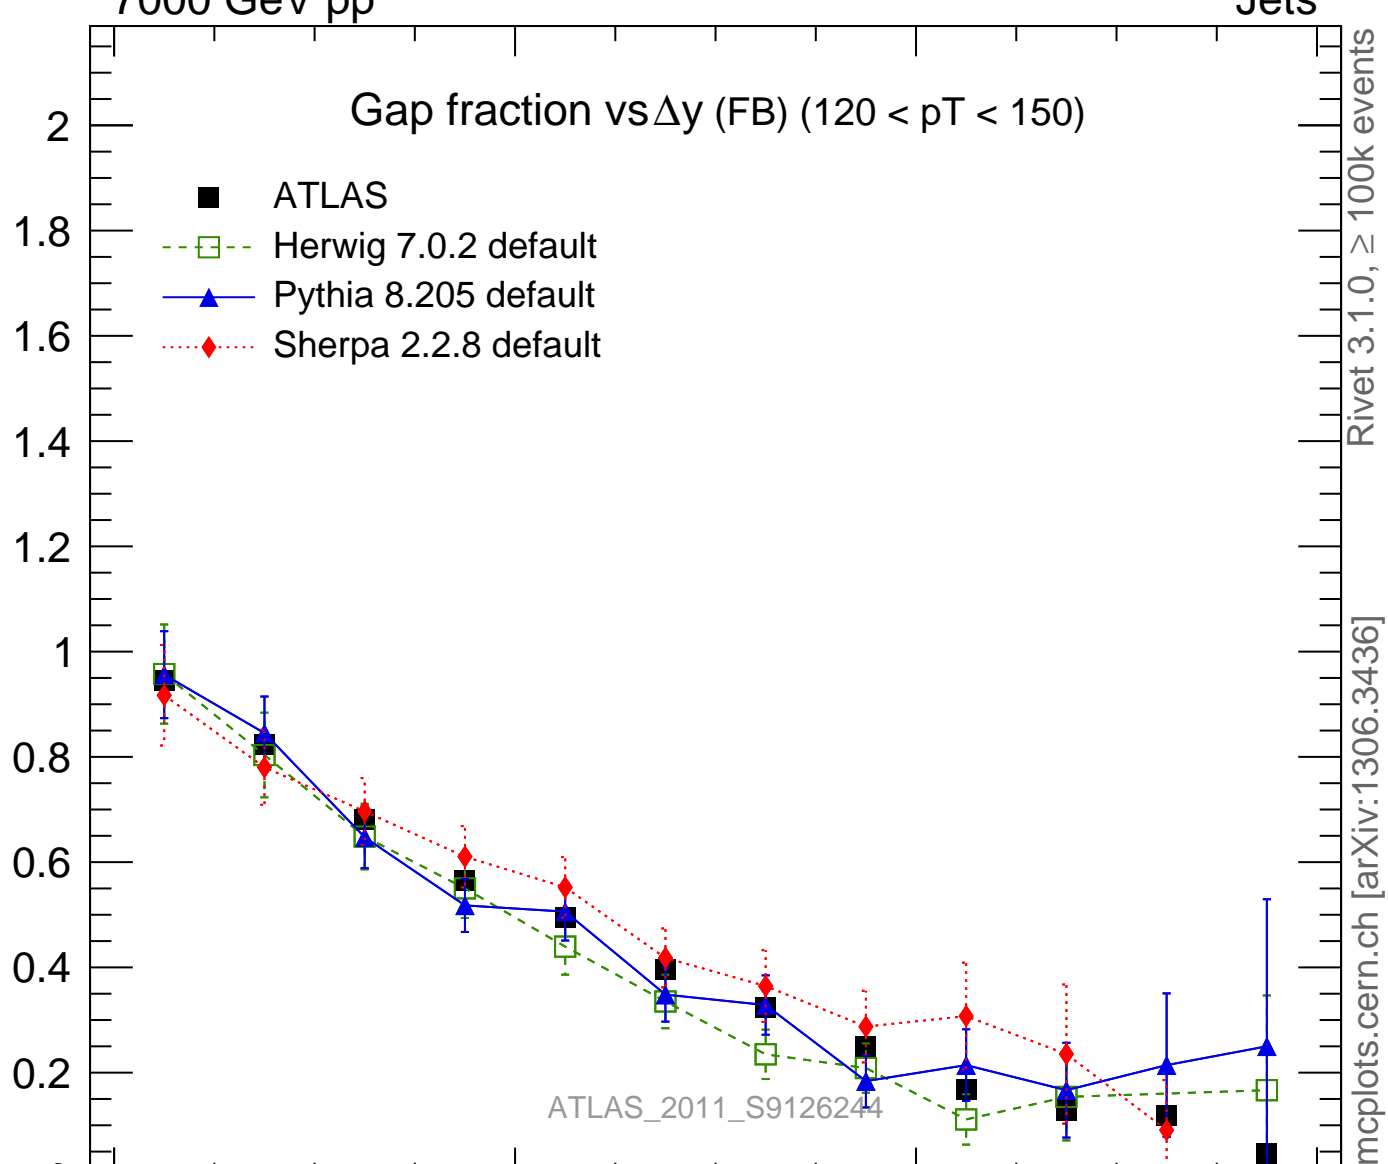

Gap fraction

Gap fraction vs Δy (FB) ($120 < p_T < 150$)

- ATLAS
- - □ Herwig 7.0.2 default
- - ▲ Pythia 8.205 default
- - ◆ Sherpa 2.2.8 default

Ratio to ATLAS

 $|\Delta y|$