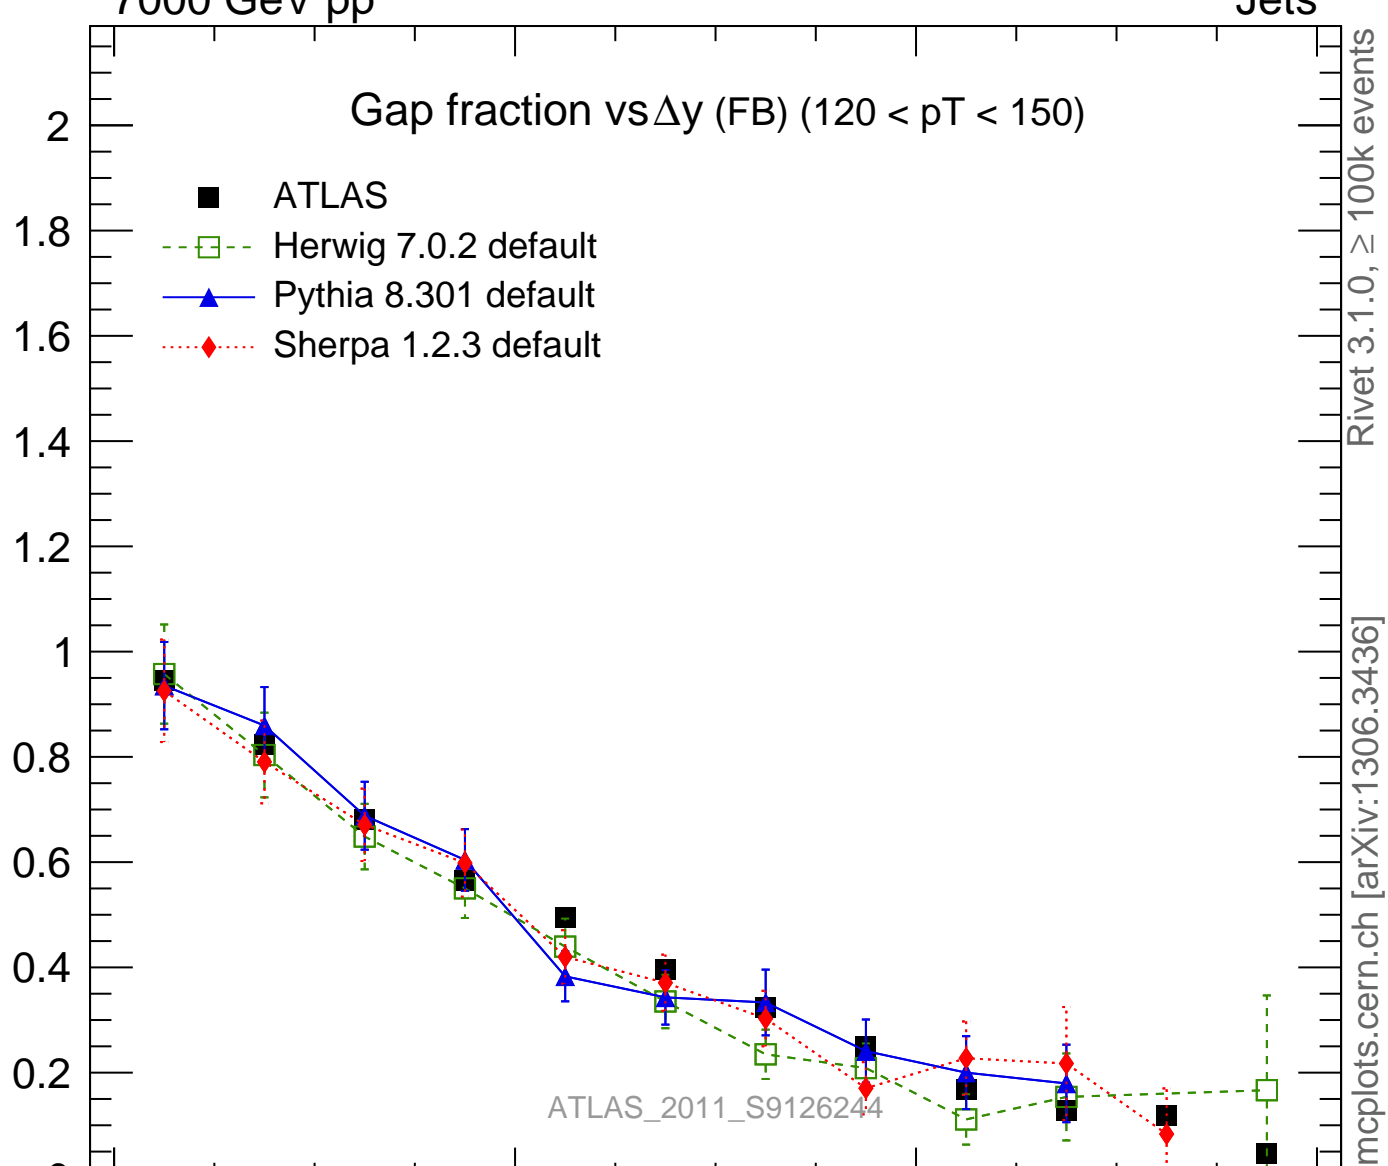

Gap fraction

Gap fraction vs  $\Delta y$  (FB) ( $120 < p_T < 150$ )

- ATLAS
- - □ Herwig 7.0.2 default
- - ▲ Pythia 8.301 default
- - ◆ Sherpa 1.2.3 default

Ratio to ATLAS

 $|\Delta y|$