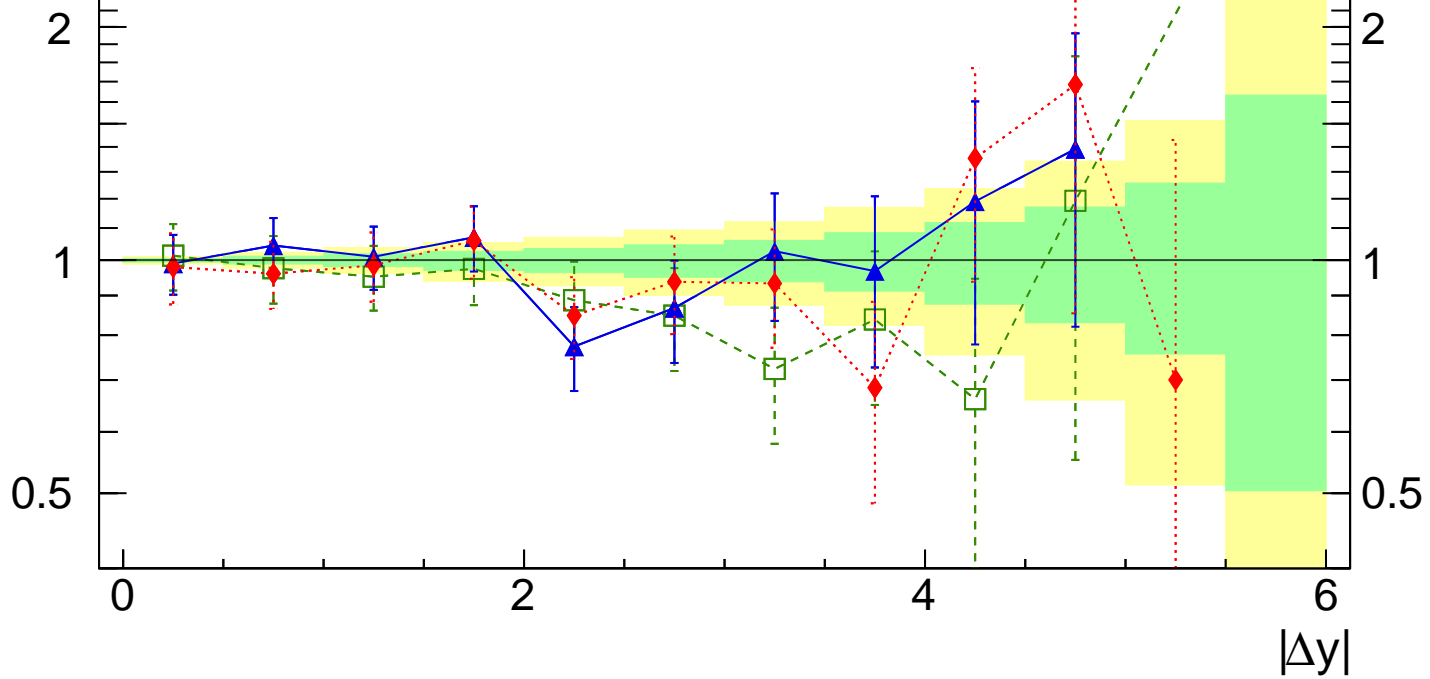

Gap fraction

Gap fraction vs  $\Delta y$  (FB) ( $120 < p_T < 150$ )

- ATLAS
- - □ Herwig 7.0.2 default
- - ▲ Pythia 8.301 default
- - ◆ Sherpa 1.2.3 default

Ratio to ATLAS

 $|\Delta y|$