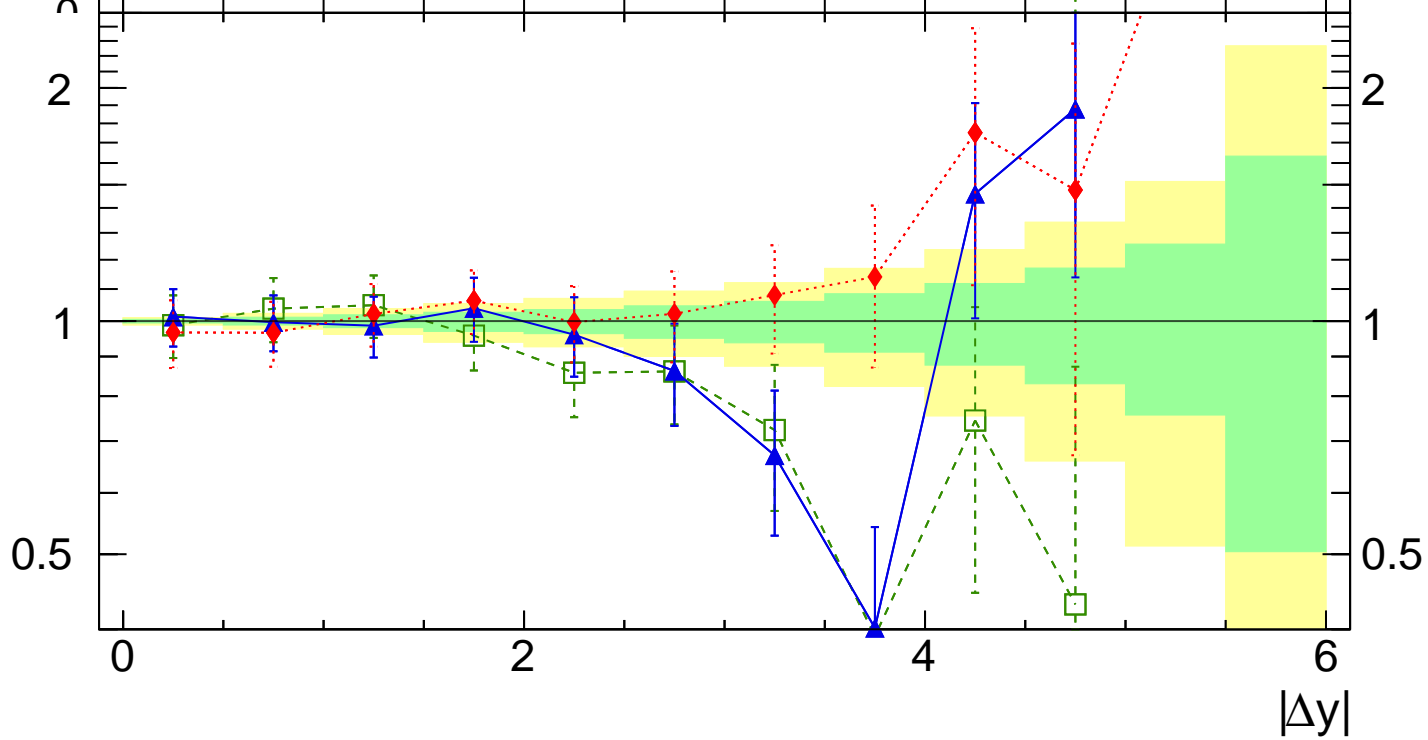

Gap fraction

Gap fraction vs Δy (FB) ($120 < p_T < 150$)

- ATLAS
- - □ Herwig 7.1.4 default
- - ▲ Pythia 8.212 default
- - ◆ Sherpa 2.2.2 default

Ratio to ATLAS

 $|\Delta y|$