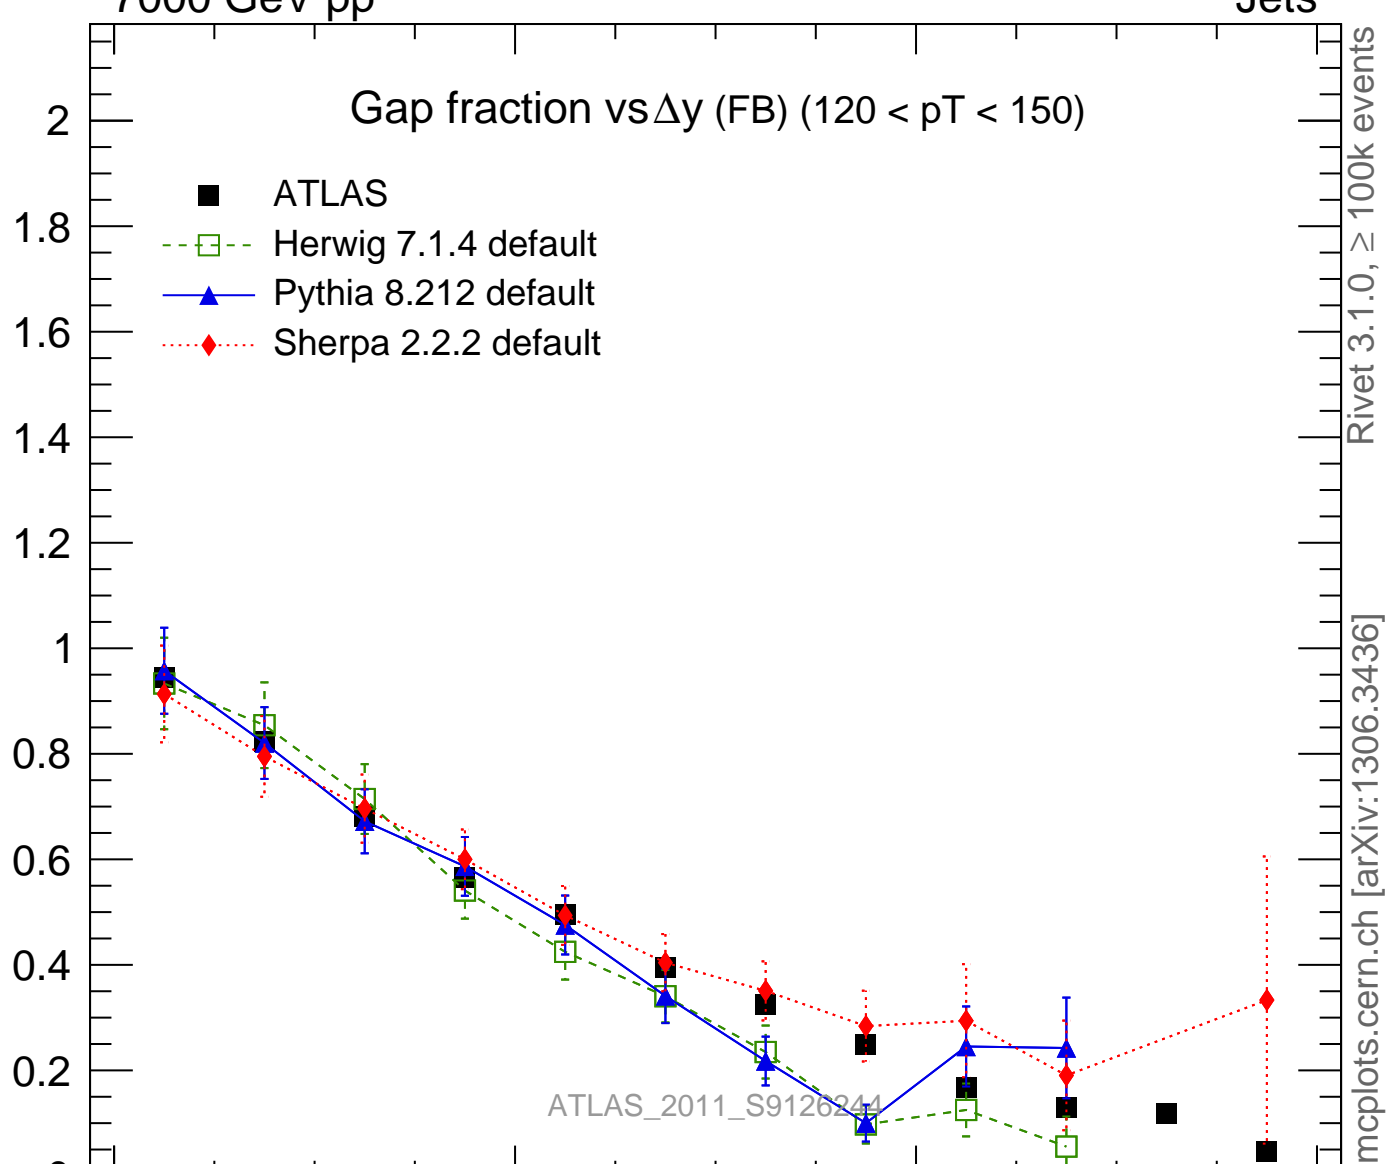

Gap fraction

Gap fraction vs Δy (FB) ($120 < p_T < 150$)

- ATLAS
- - □ Herwig 7.1.4 default
- - ▲ Pythia 8.212 default
- - ◆ Sherpa 2.2.2 default

Ratio to ATLAS

 $|\Delta y|$