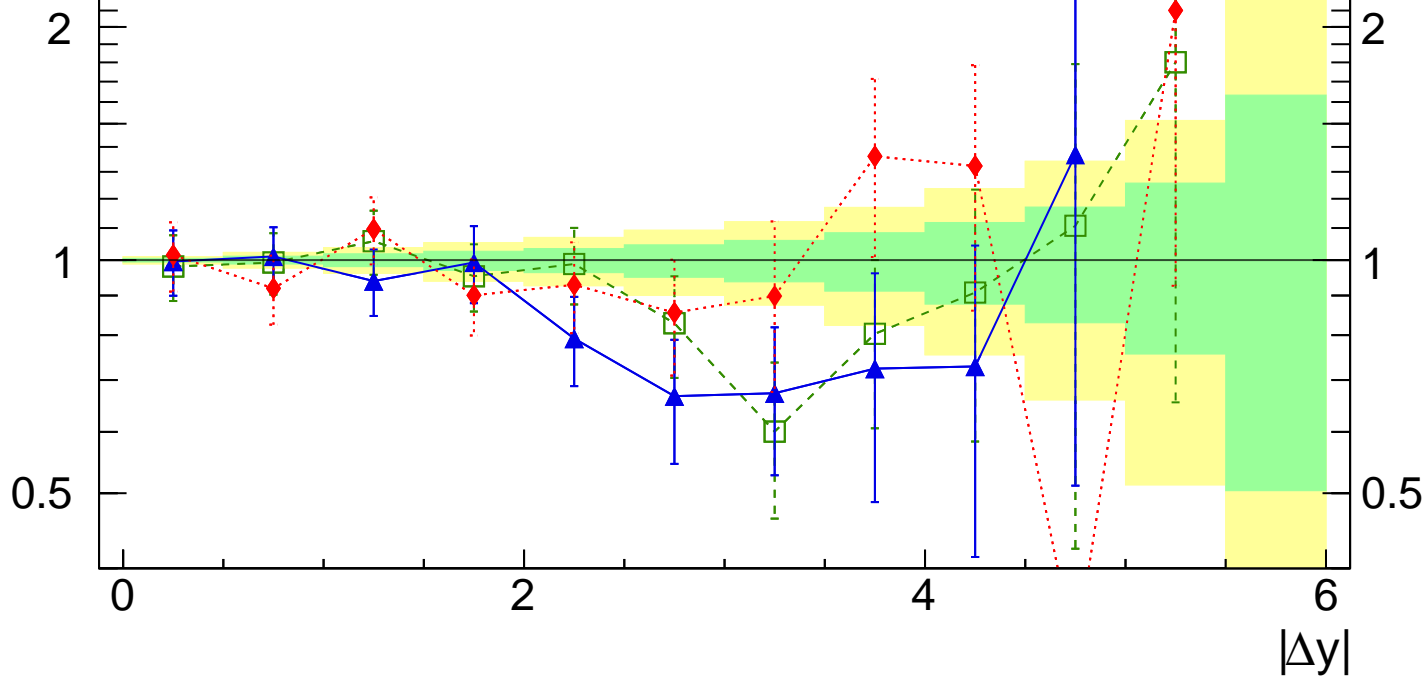

Gap fraction

Gap fraction vs Δy (FB) ($120 < p_T < 150$)

- ATLAS
- - □ Herwig 7.2.0 default
- - ▲ Pythia 8.108.p1 default
- - ◆ Sherpa 1.3.1 default

Ratio to ATLAS

 $|\Delta y|$