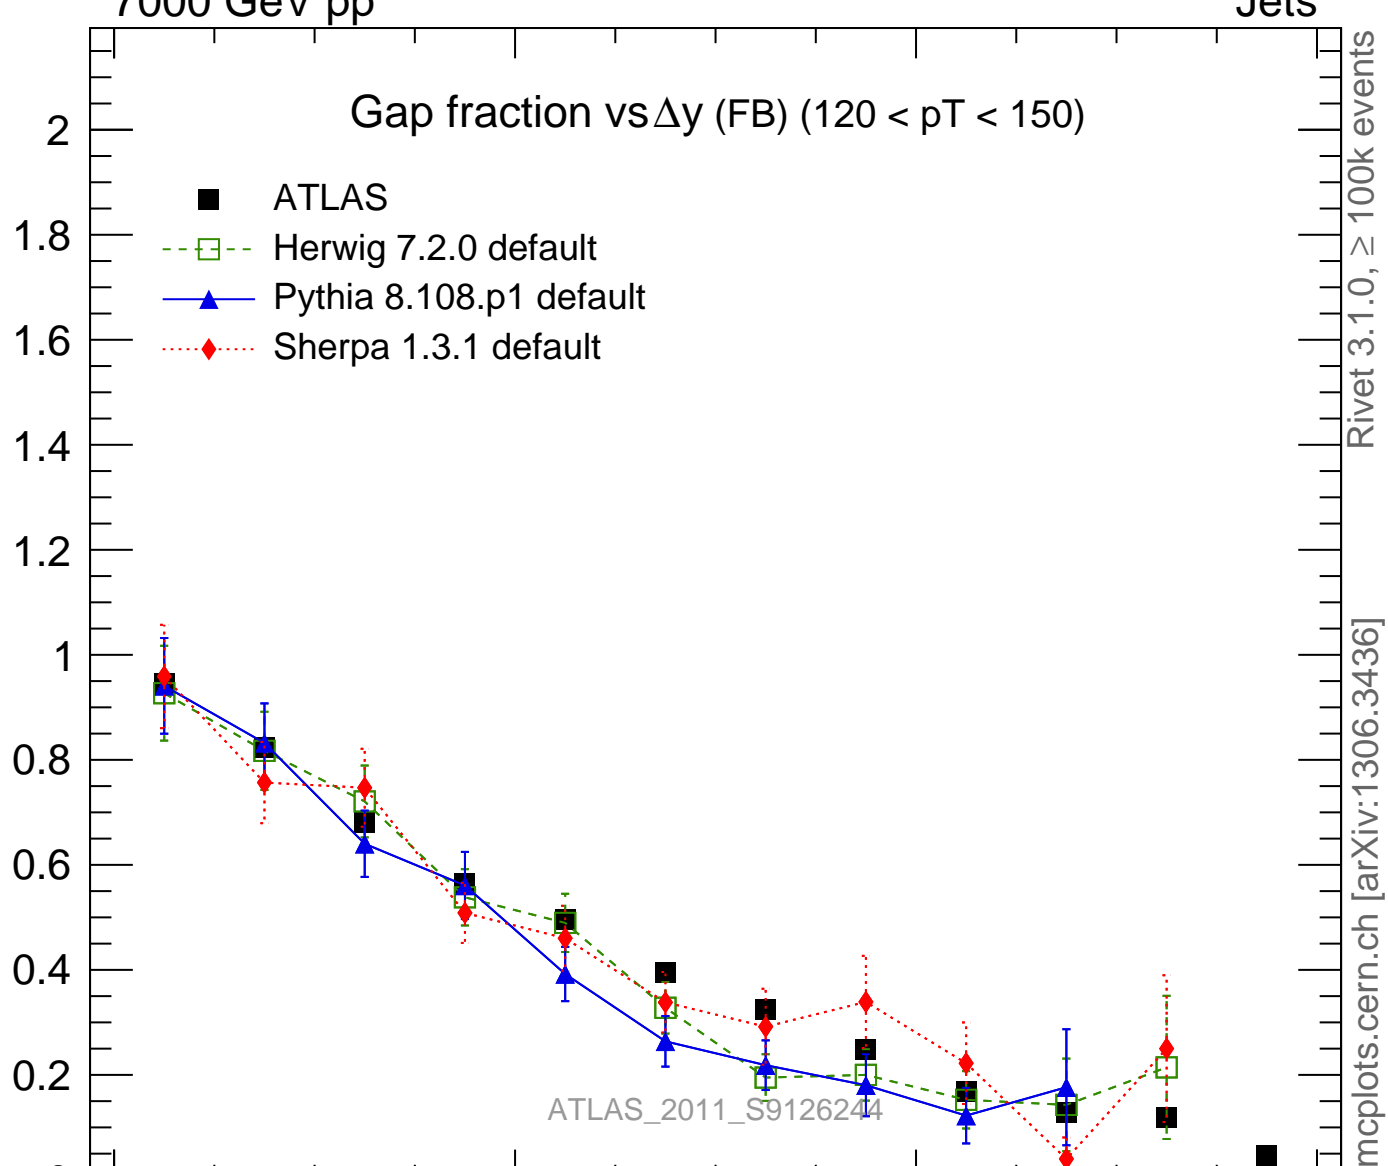

Gap fraction

Gap fraction vs Δy (FB) ($120 < p_T < 150$)

- ATLAS
- - □ Herwig 7.2.0 default
- - ▲ Pythia 8.108.p1 default
- - ◆ Sherpa 1.3.1 default

Ratio to ATLAS

 $|\Delta y|$