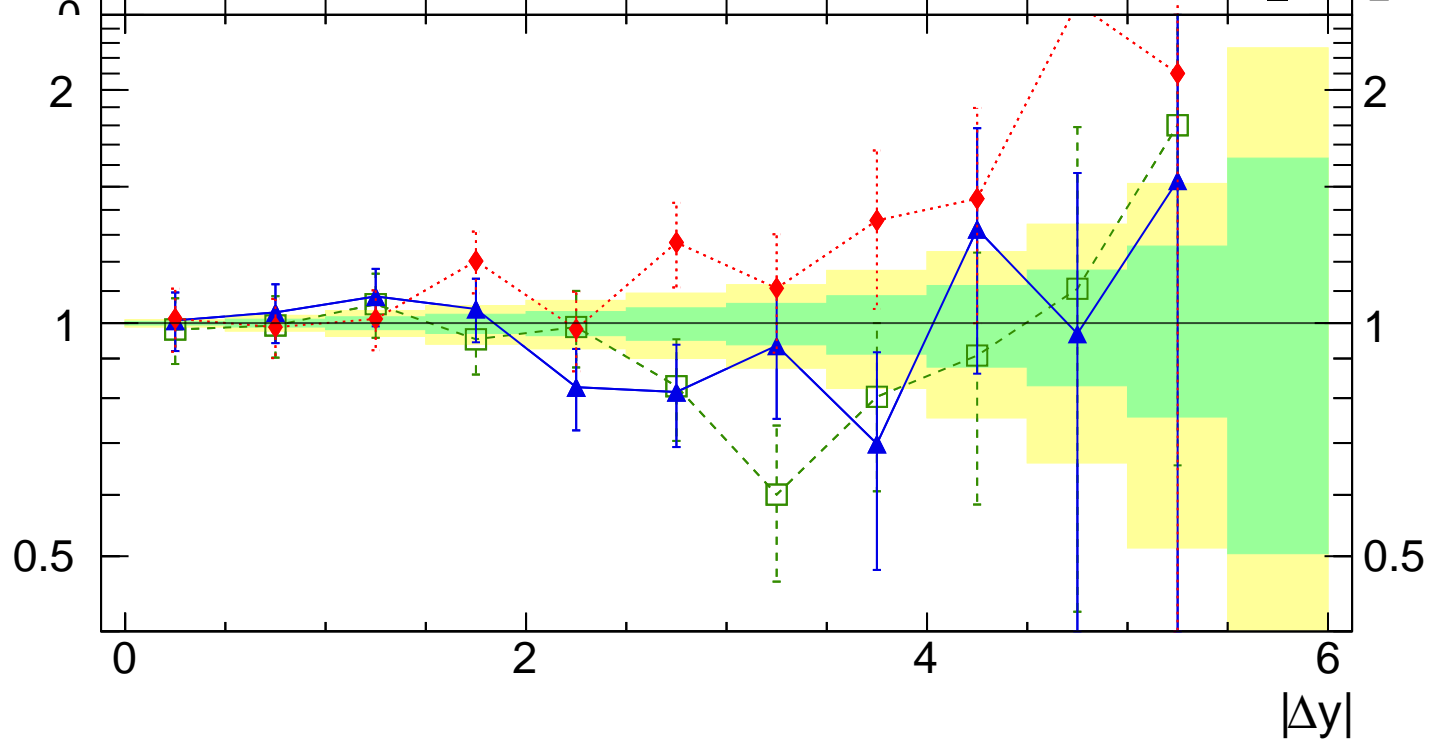

Gap fraction

Gap fraction vs  $\Delta y$  (FB) ( $120 < p_T < 150$ )

- ATLAS
- - □ Herwig 7.2.0 default
- - ▲ Pythia 8.150 default
- - ◆ Sherpa 2.2.4 default

Ratio to ATLAS

 $|\Delta y|$