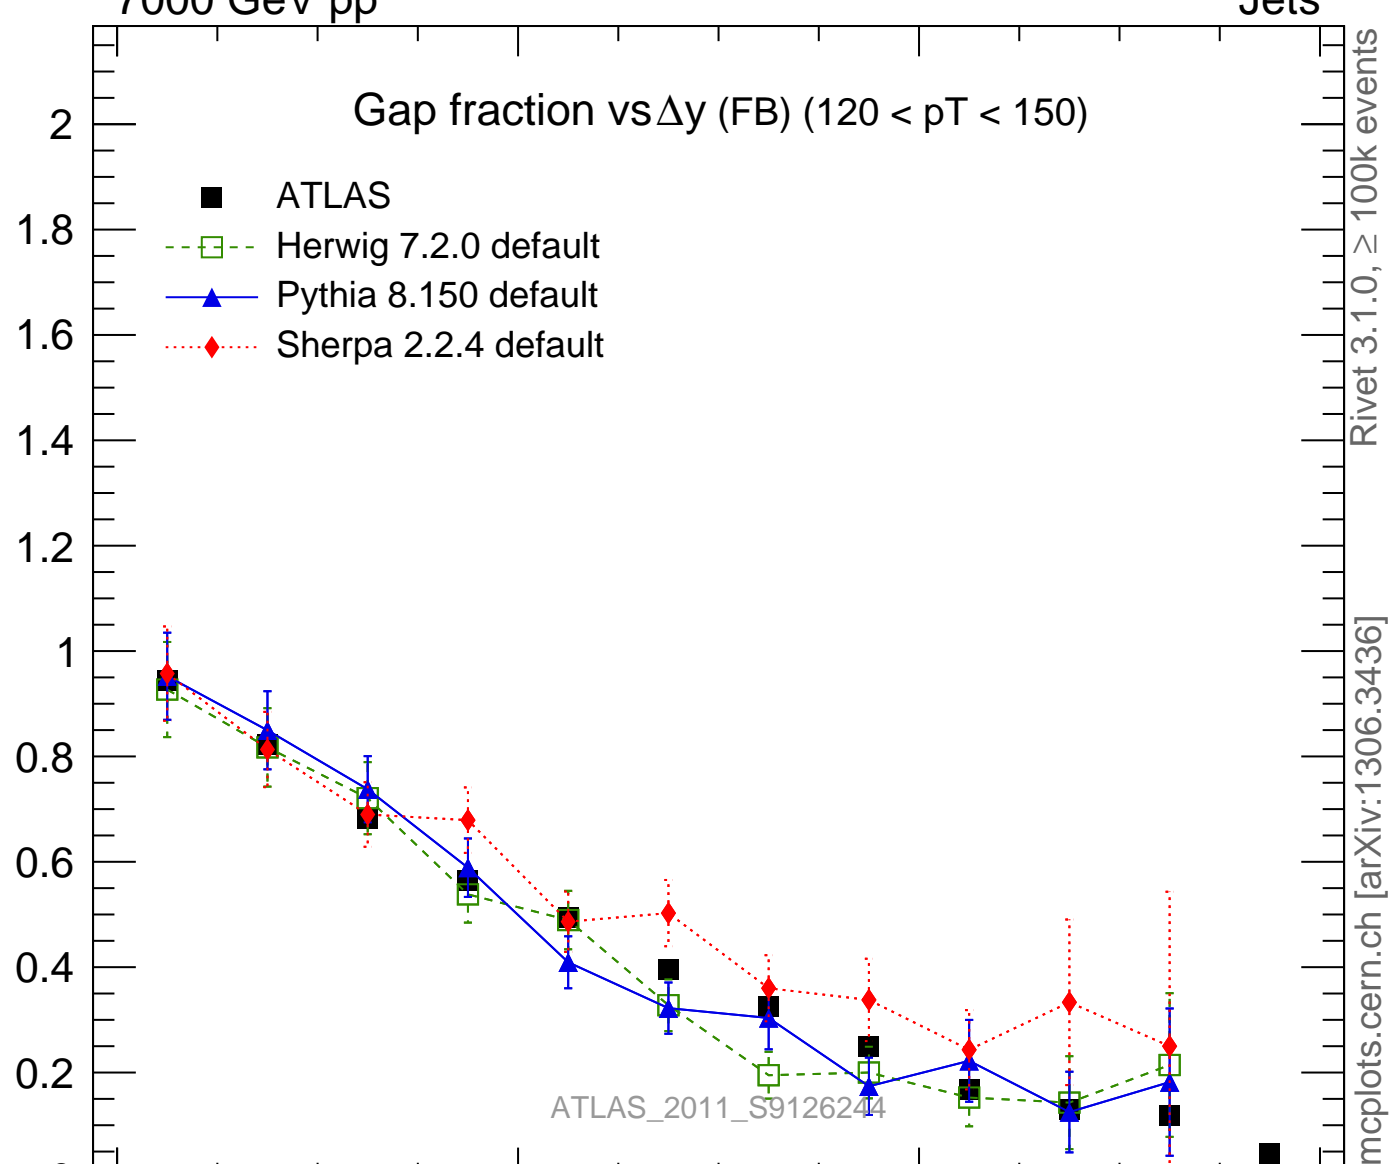

Gap fraction

Gap fraction vs  $\Delta y$  (FB) ( $120 < p_T < 150$ )

- ATLAS
- - □ Herwig 7.2.0 default
- - ▲ Pythia 8.150 default
- - ◆ Sherpa 2.2.4 default

Ratio to ATLAS

 $|\Delta y|$