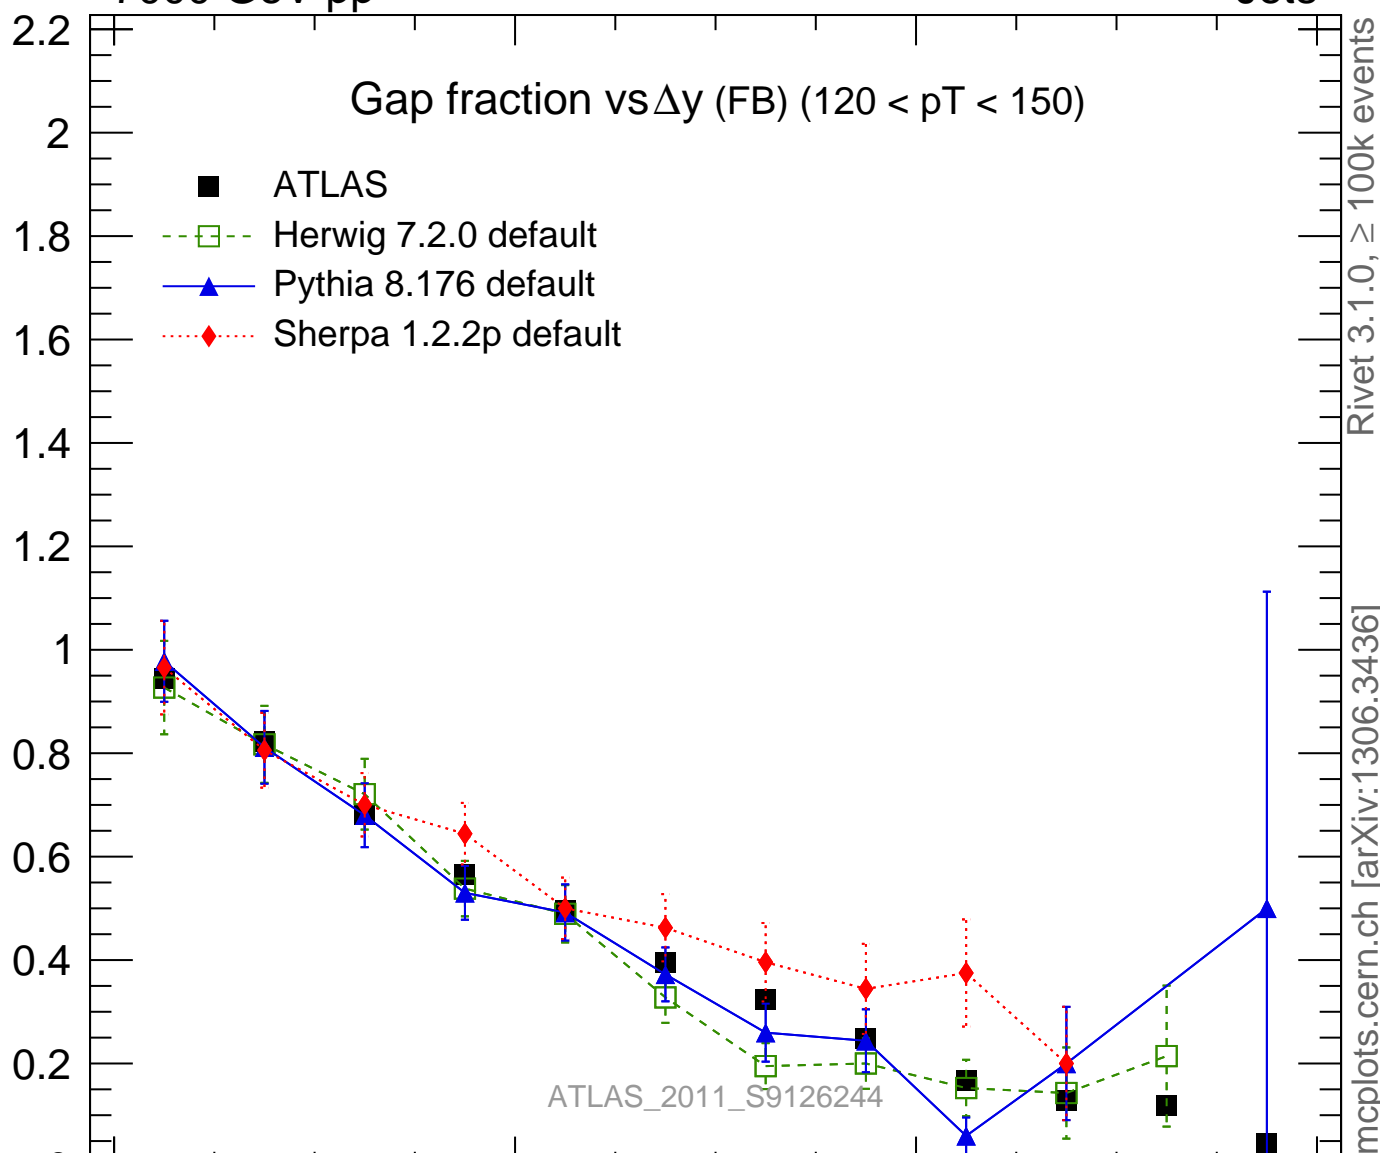

Gap fraction

Gap fraction vs Δy (FB) ($120 < p_T < 150$)

- ATLAS
- - □ Herwig 7.2.0 default
- - ▲ Pythia 8.176 default
- - ◆ Sherpa 1.2.2p default

Ratio to ATLAS

 $|\Delta y|$