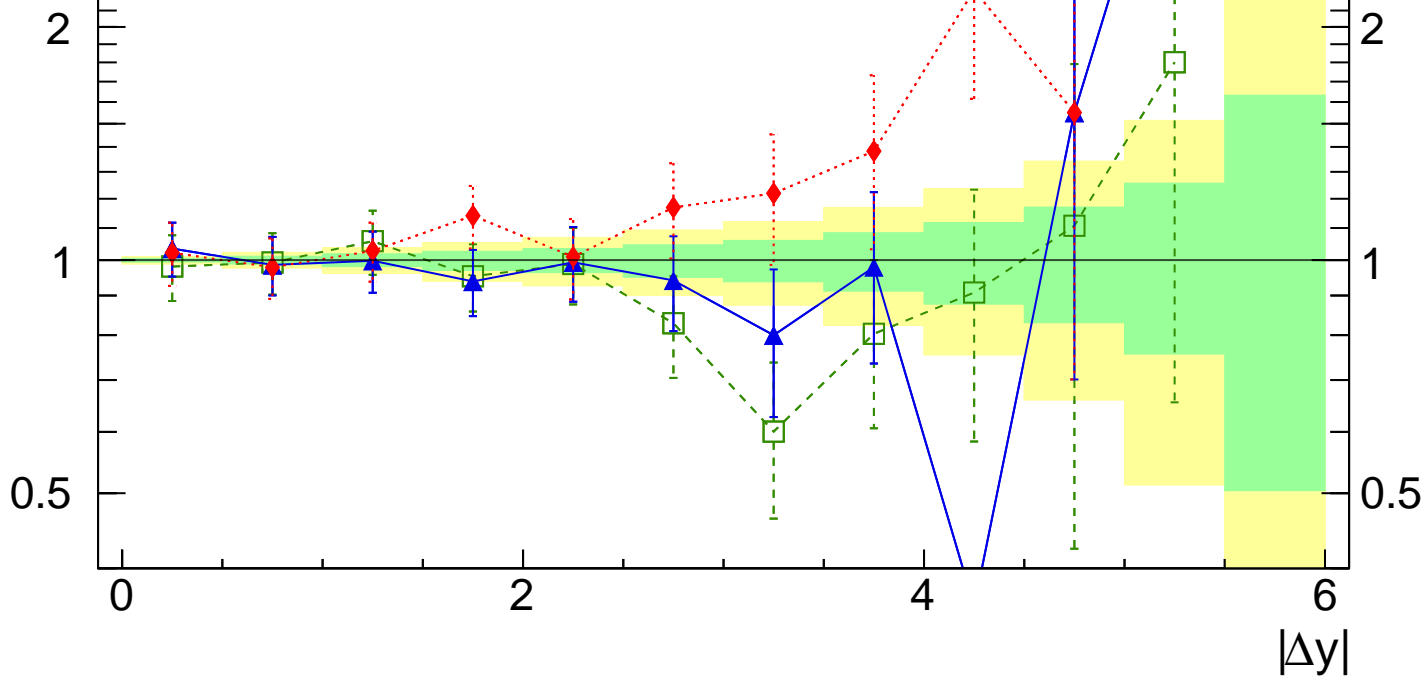

Gap fraction

Gap fraction vs Δy (FB) ($120 < p_T < 150$)

- ATLAS
- - □ Herwig 7.2.0 default
- - ▲ Pythia 8.176 default
- - ◆ Sherpa 1.2.2p default

Ratio to ATLAS

 $|\Delta y|$