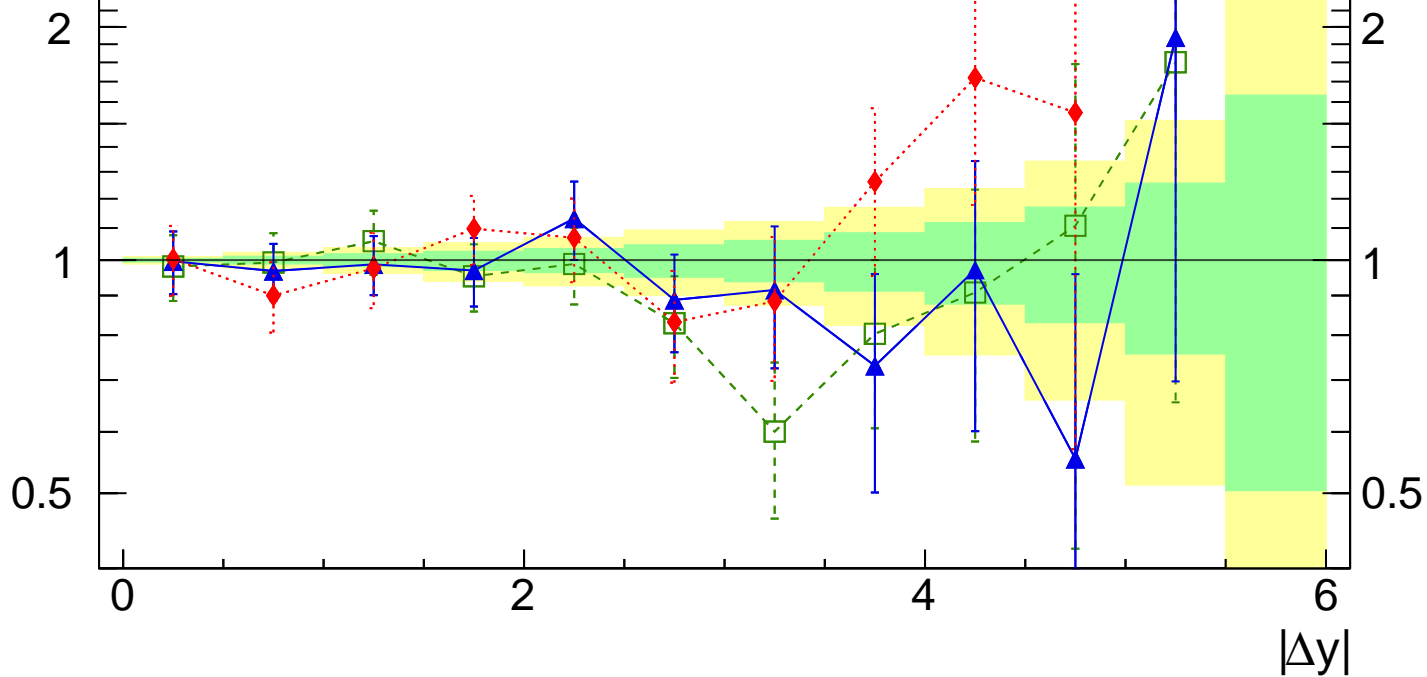

Gap fraction

Gap fraction vs Δy (FB) ($120 < p_T < 150$)

- ATLAS
- - □ Herwig 7.2.0 default
- - ▲ Pythia 8.183 default
- - ◆ Sherpa 1.4.5 default

Ratio to ATLAS

 $|\Delta y|$