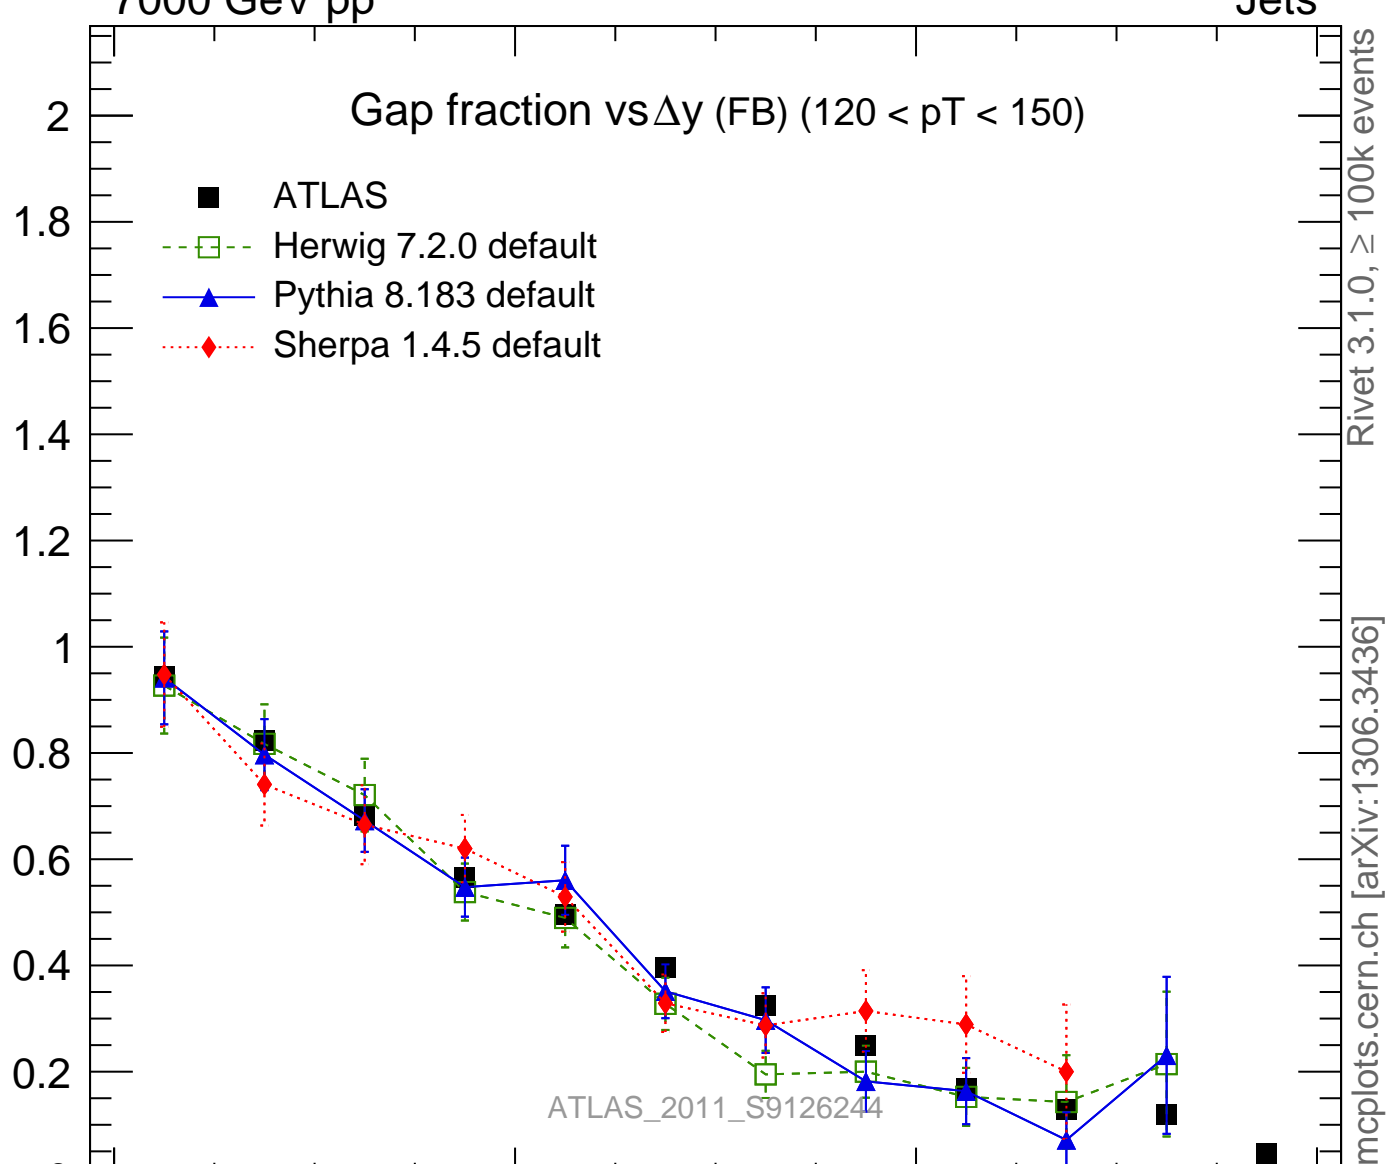

Gap fraction

Gap fraction vs Δy (FB) ($120 < p_T < 150$)

- ATLAS
- - □ Herwig 7.2.0 default
- - ▲ Pythia 8.183 default
- - ◆ Sherpa 1.4.5 default

Ratio to ATLAS

 $|\Delta y|$