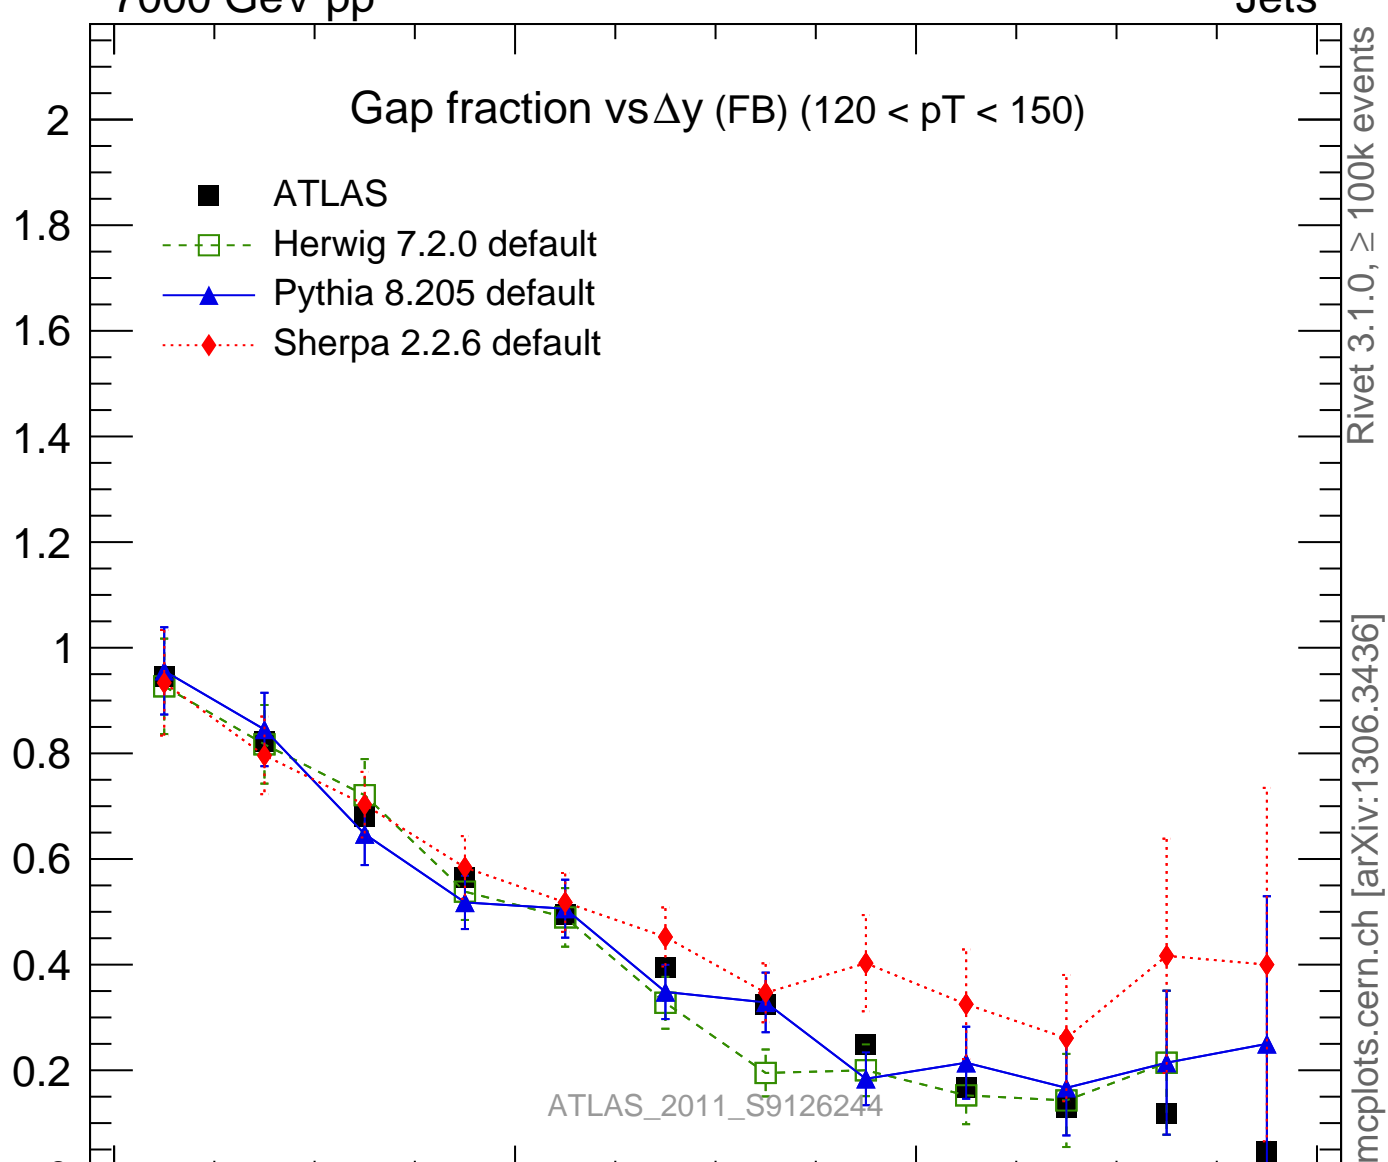

Gap fraction

Gap fraction vs Δy (FB) ($120 < p_T < 150$)

- ATLAS
- - □ Herwig 7.2.0 default
- - ▲ Pythia 8.205 default
- - ◆ Sherpa 2.2.6 default

Ratio to ATLAS

 $|\Delta y|$