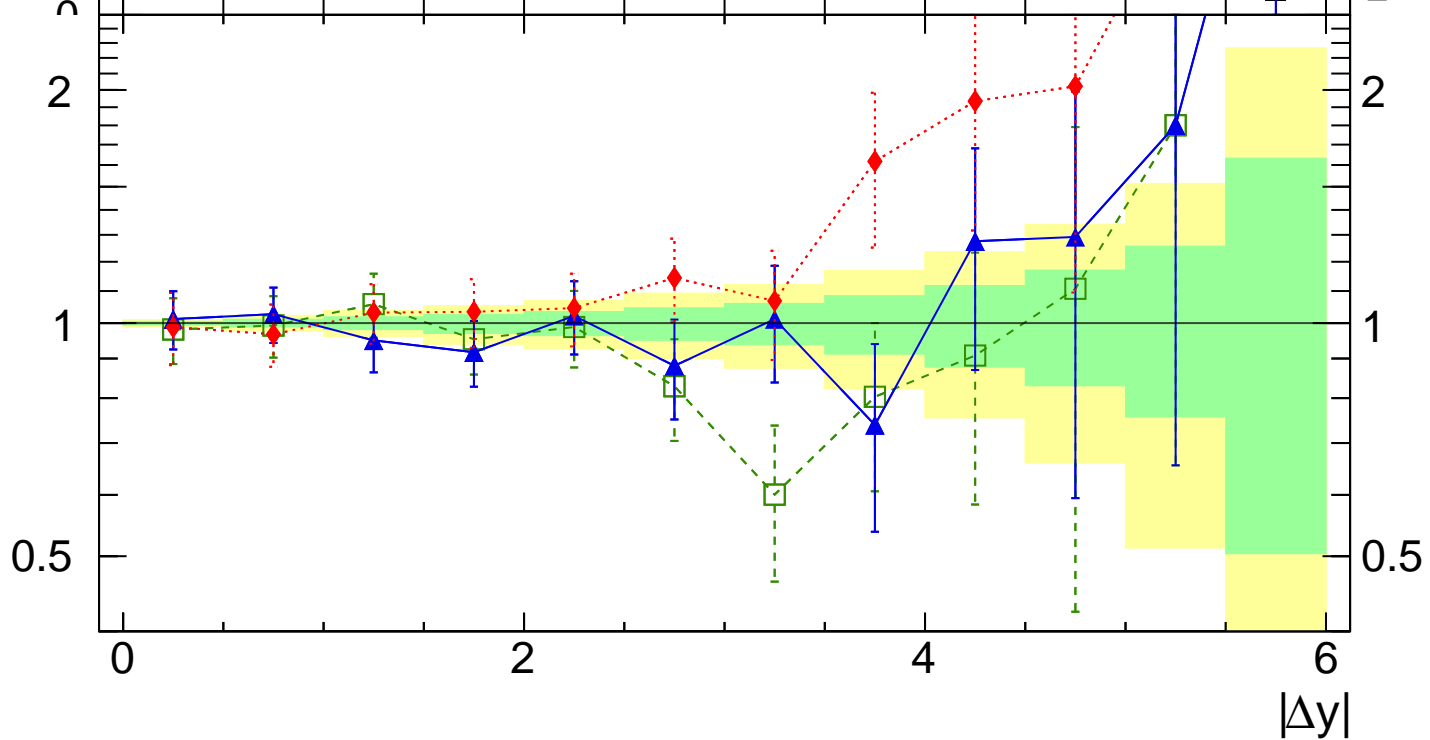

Gap fraction

Gap fraction vs Δy (FB) ($120 < p_T < 150$)

- ATLAS
- - □ Herwig 7.2.0 default
- - ▲ Pythia 8.205 default
- - ◆ Sherpa 2.2.6 default

Ratio to ATLAS

 $|\Delta y|$