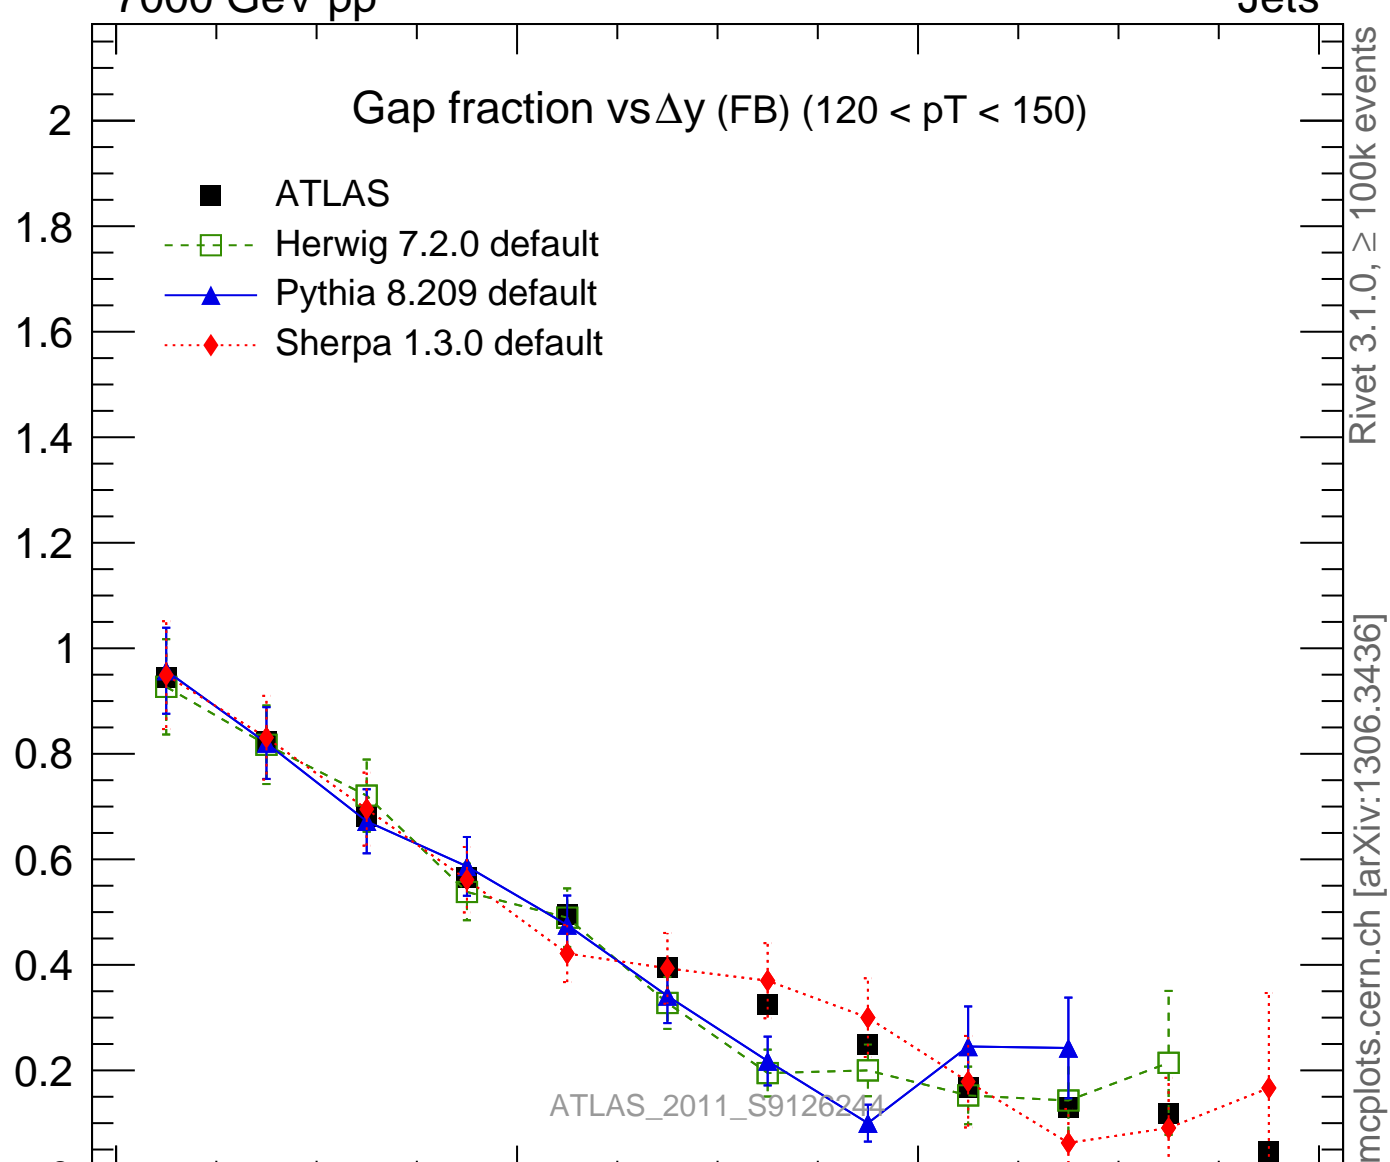

Gap fraction

Gap fraction vs  $\Delta y$  (FB) ( $120 < p_T < 150$ )

- ATLAS
- - □ Herwig 7.2.0 default
- - ▲ Pythia 8.209 default
- - ◆ Sherpa 1.3.0 default

Ratio to ATLAS

 $|\Delta y|$