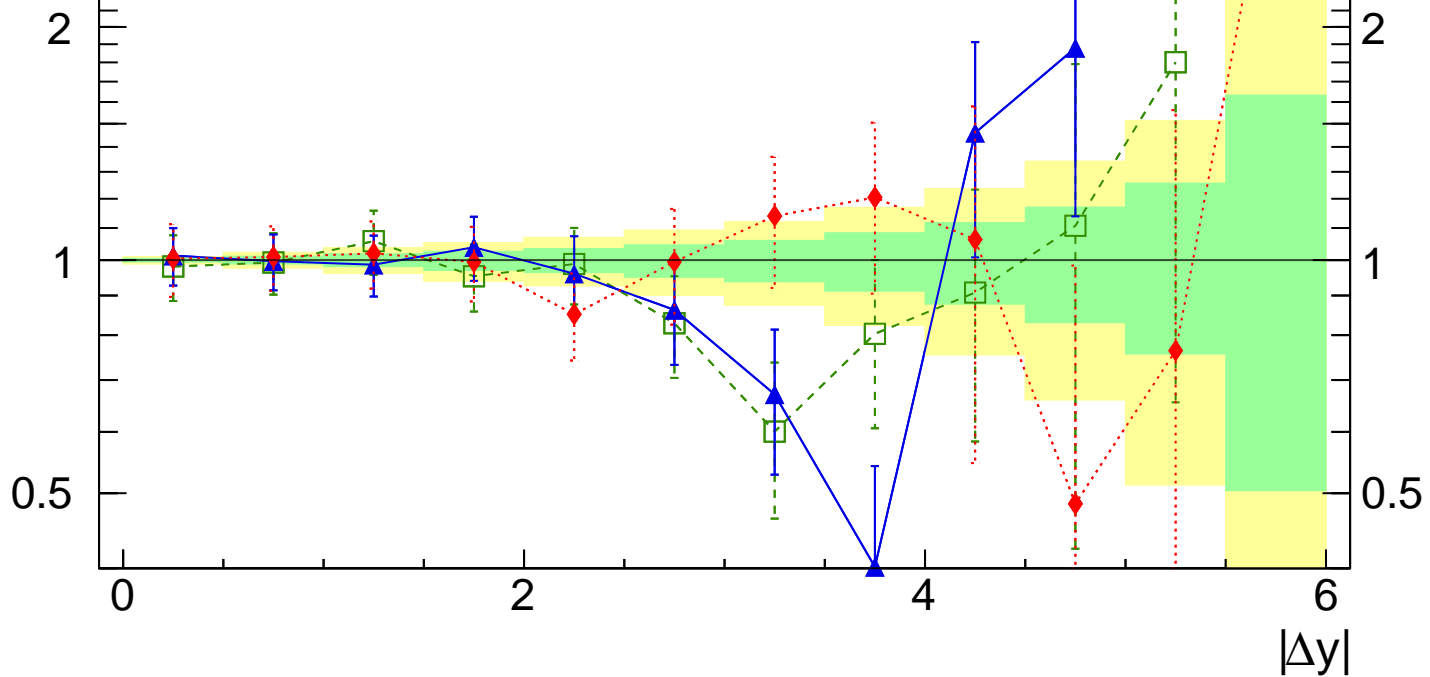

Gap fraction

Gap fraction vs  $\Delta y$  (FB) ( $120 < p_T < 150$ )

- ATLAS
- - □ Herwig 7.2.0 default
- - ▲ Pythia 8.209 default
- - ◆ Sherpa 1.3.0 default

Ratio to ATLAS

 $|\Delta y|$