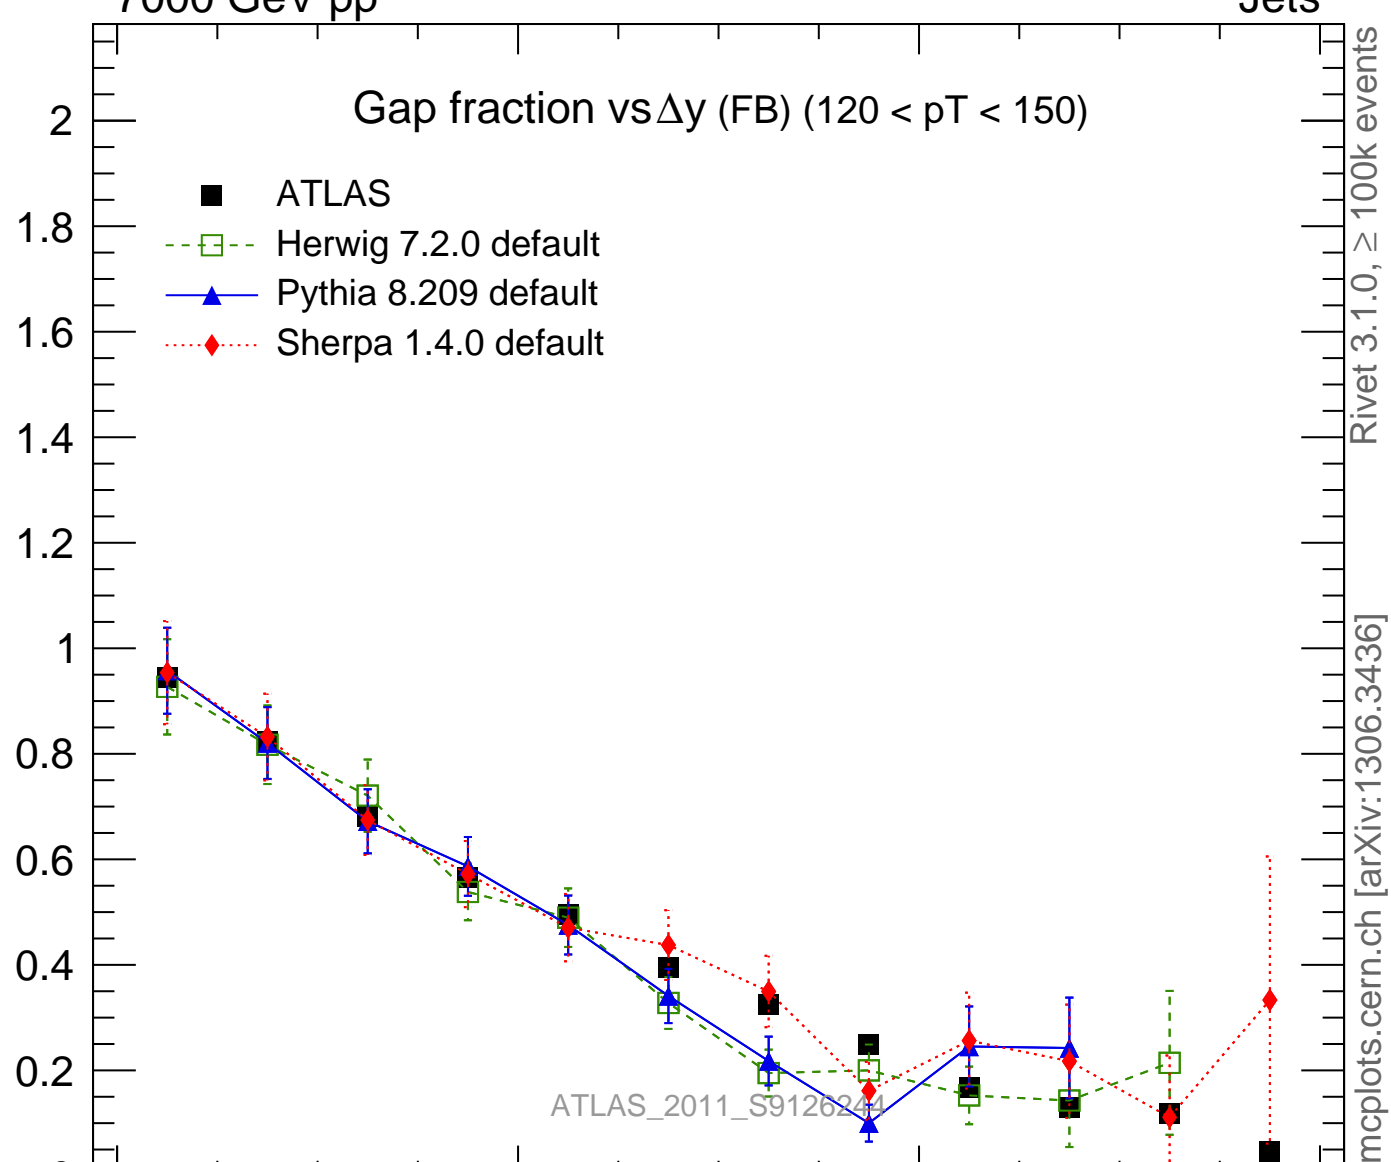

Gap fraction

Gap fraction vs Δy (FB) ($120 < p_T < 150$)

- ATLAS
- - □ Herwig 7.2.0 default
- - ▲ Pythia 8.209 default
- - ◆ Sherpa 1.4.0 default

Ratio to ATLAS

 $|\Delta y|$