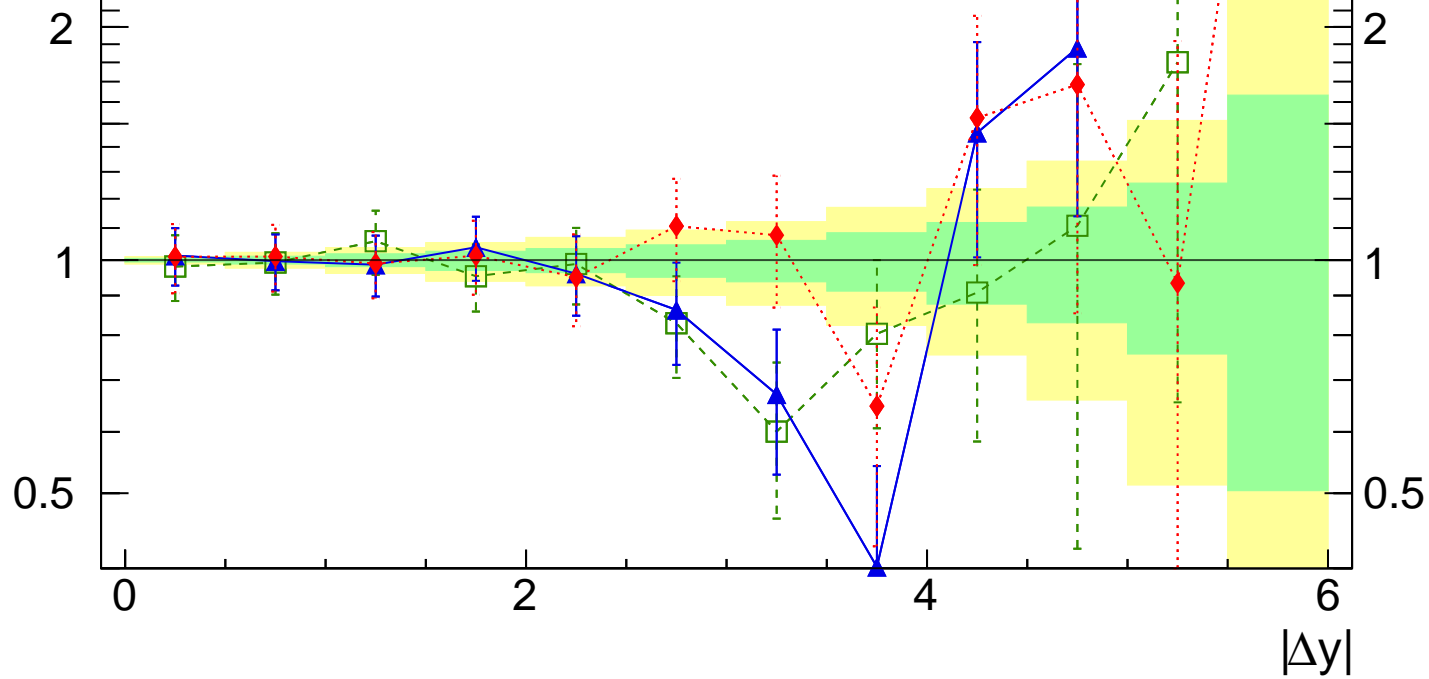

Gap fraction

Gap fraction vs Δy (FB) ($120 < p_T < 150$)

- ATLAS
- - □ Herwig 7.2.0 default
- - ▲ Pythia 8.209 default
- - ◆ Sherpa 1.4.0 default

Ratio to ATLAS

 $|\Delta y|$