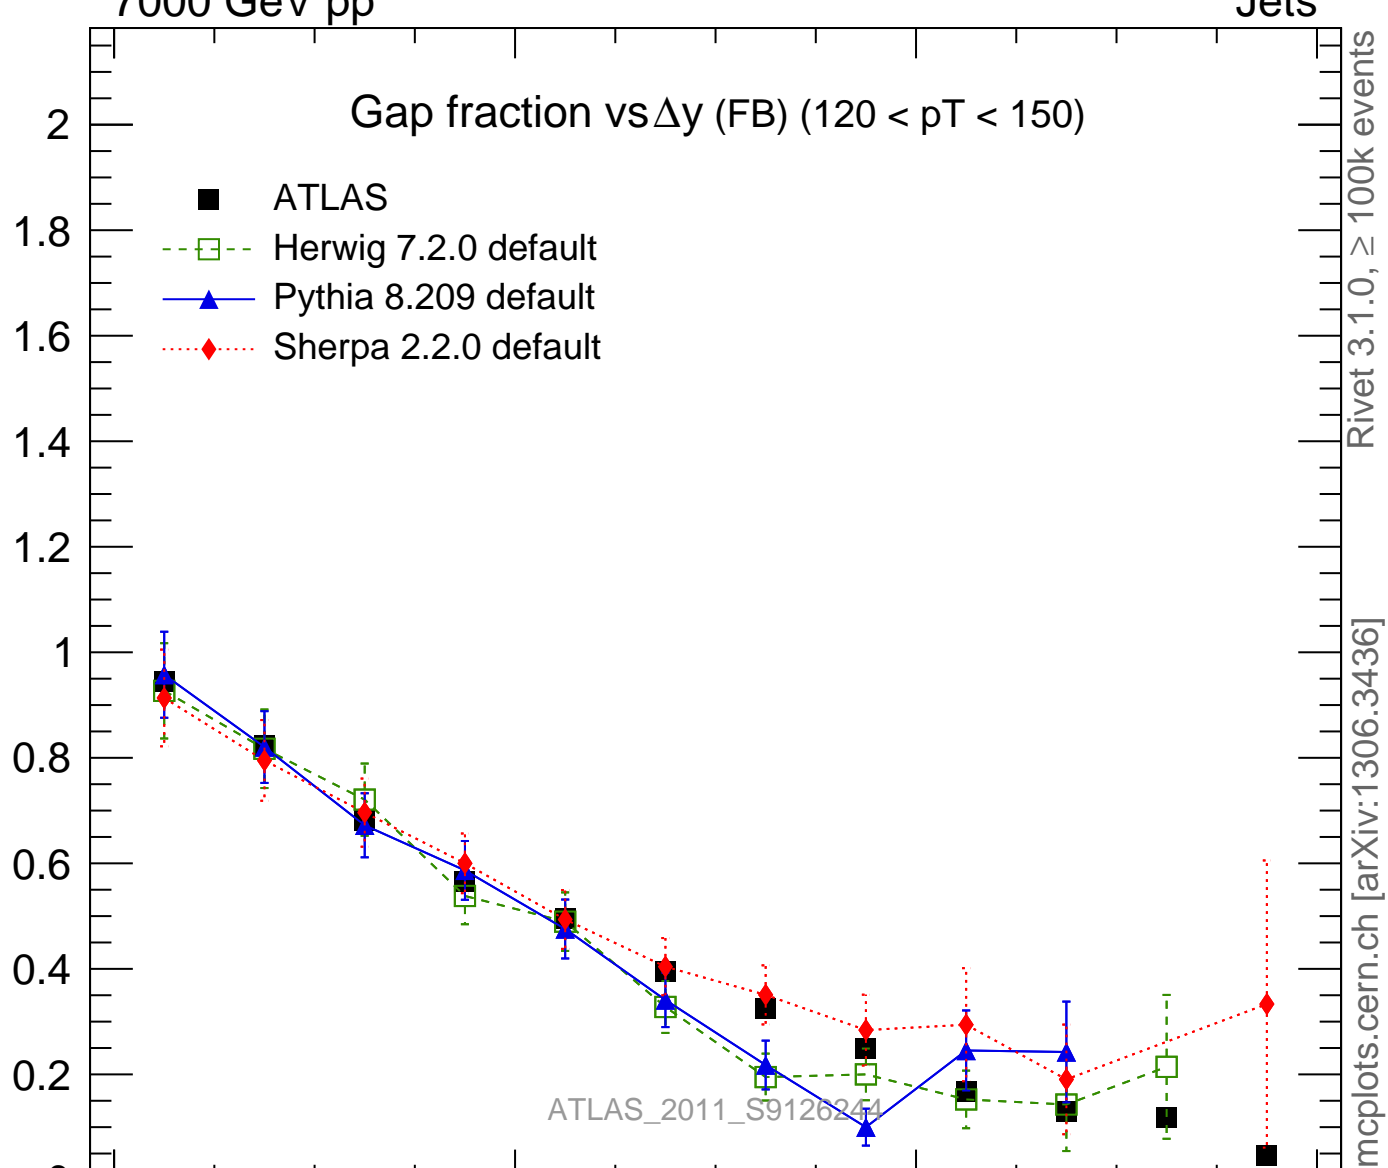

Gap fraction

Gap fraction vs Δy (FB) ($120 < p_T < 150$)

- ATLAS
- - □ Herwig 7.2.0 default
- - ▲ Pythia 8.209 default
- - ◆ Sherpa 2.2.0 default

Ratio to ATLAS

 $|\Delta y|$