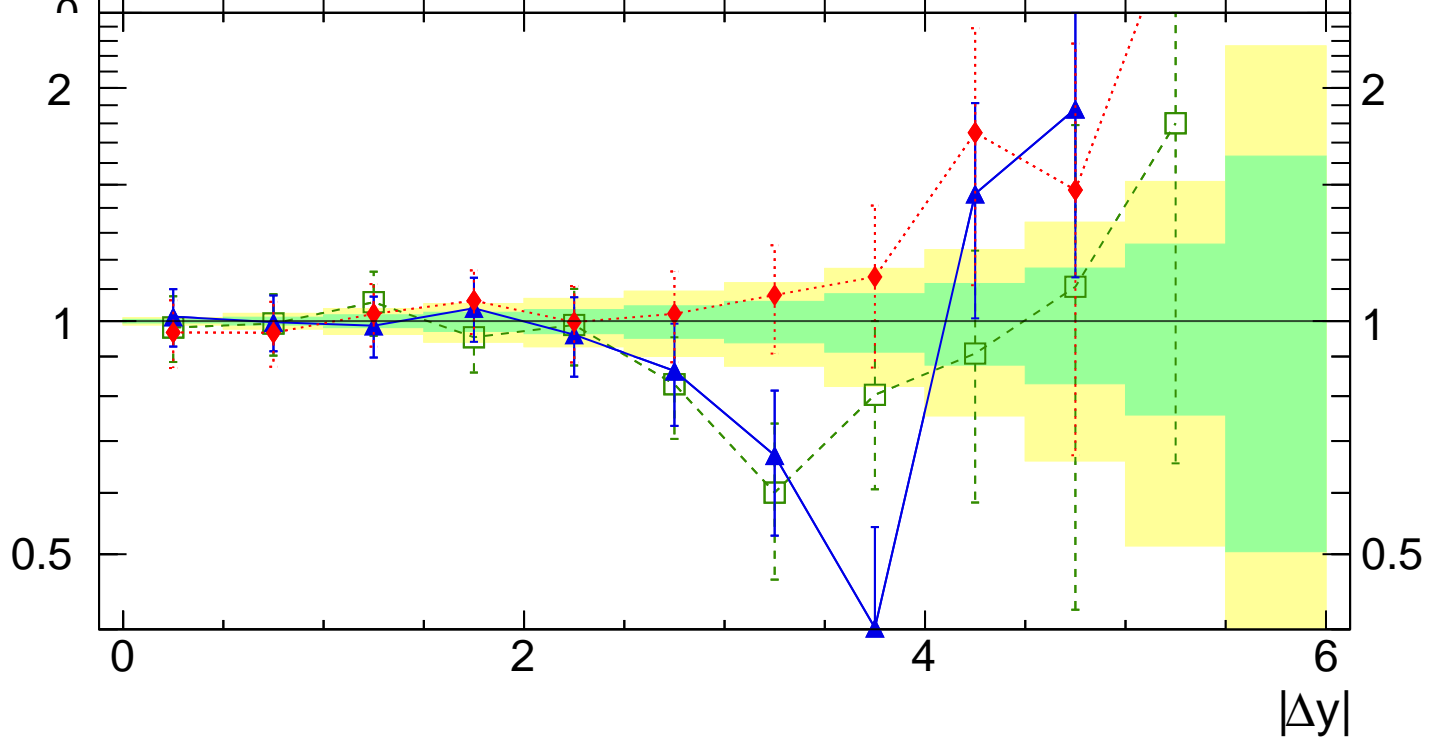

Gap fraction

Gap fraction vs Δy (FB) ($120 < p_T < 150$)

- ATLAS
- - □ Herwig 7.2.0 default
- - ▲ Pythia 8.209 default
- - ◆ Sherpa 2.2.0 default

Ratio to ATLAS

 $|\Delta y|$