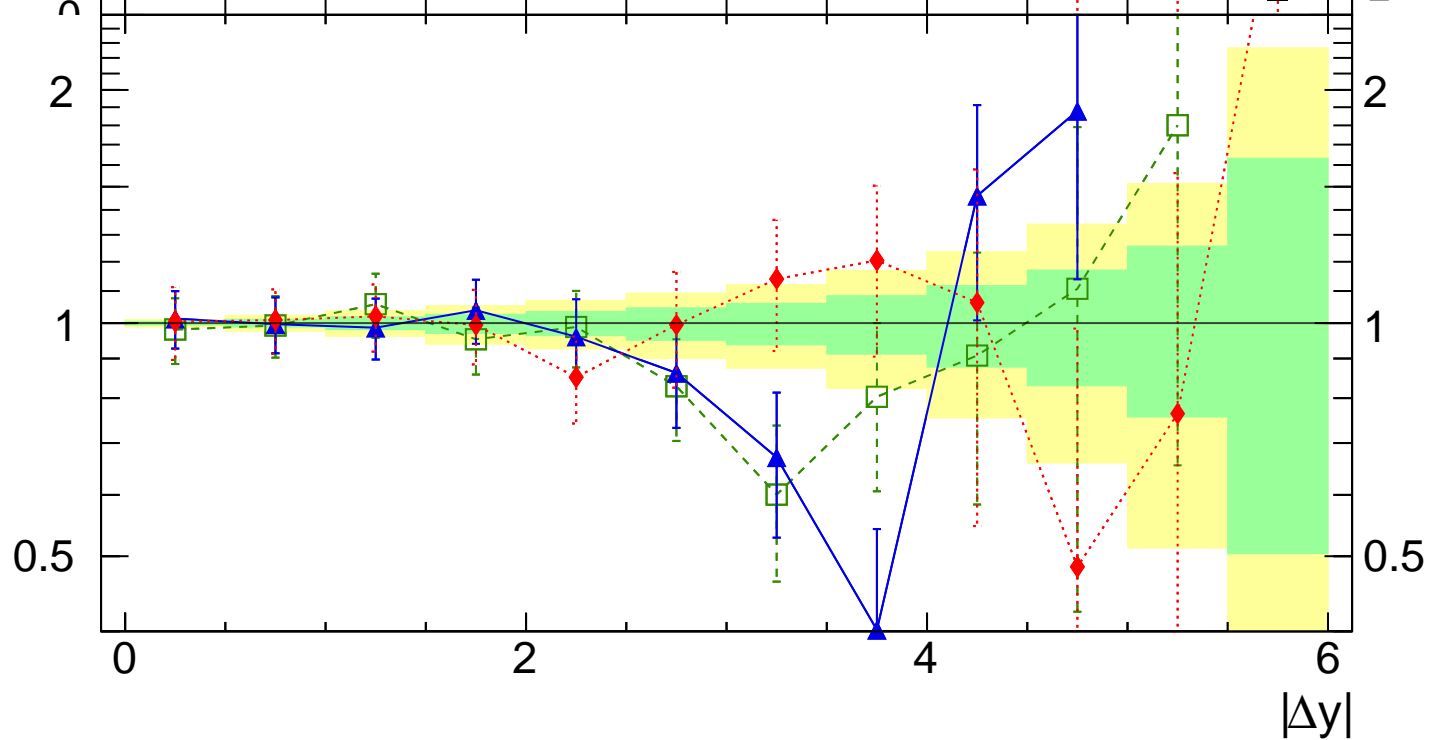

Gap fraction

Gap fraction vs  $\Delta y$  (FB) ( $120 < p_T < 150$ )

- ATLAS
- - □ Herwig 7.2.0 default
- - ▲ Pythia 8.210 default
- - ◆ Sherpa 1.3.0 default

Ratio to ATLAS

 $|\Delta y|$