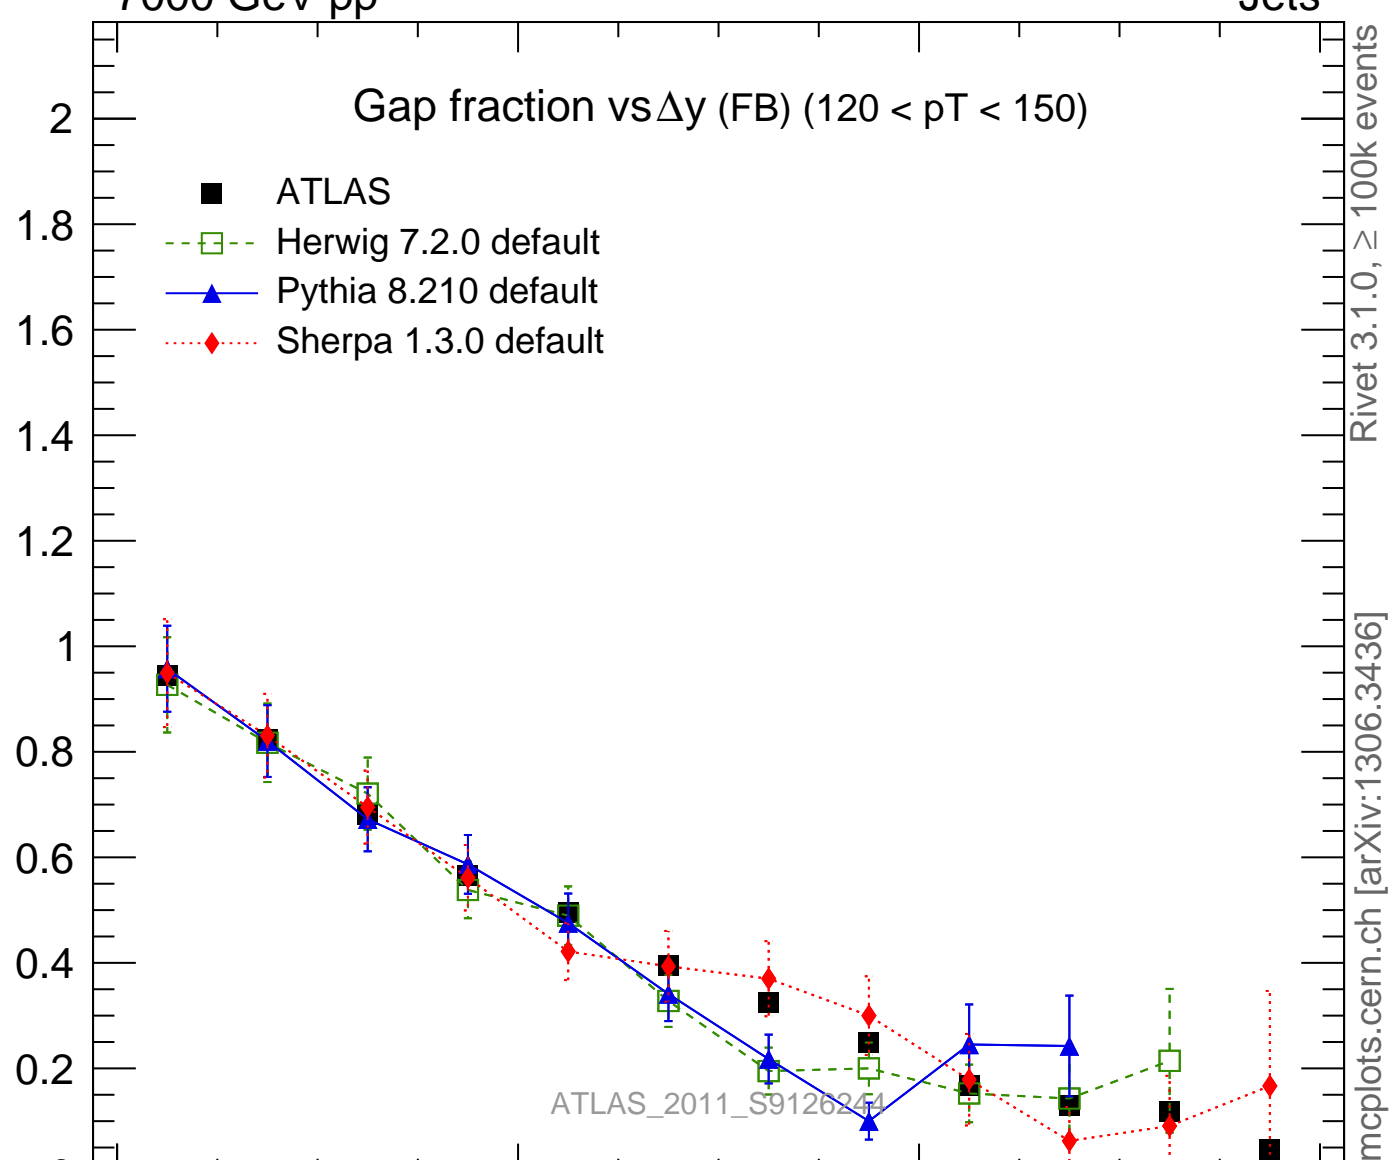

Gap fraction

Gap fraction vs  $\Delta y$  (FB) ( $120 < p_T < 150$ )

- ATLAS
- - □ Herwig 7.2.0 default
- - ▲ Pythia 8.210 default
- - ◆ Sherpa 1.3.0 default

Ratio to ATLAS

 $|\Delta y|$