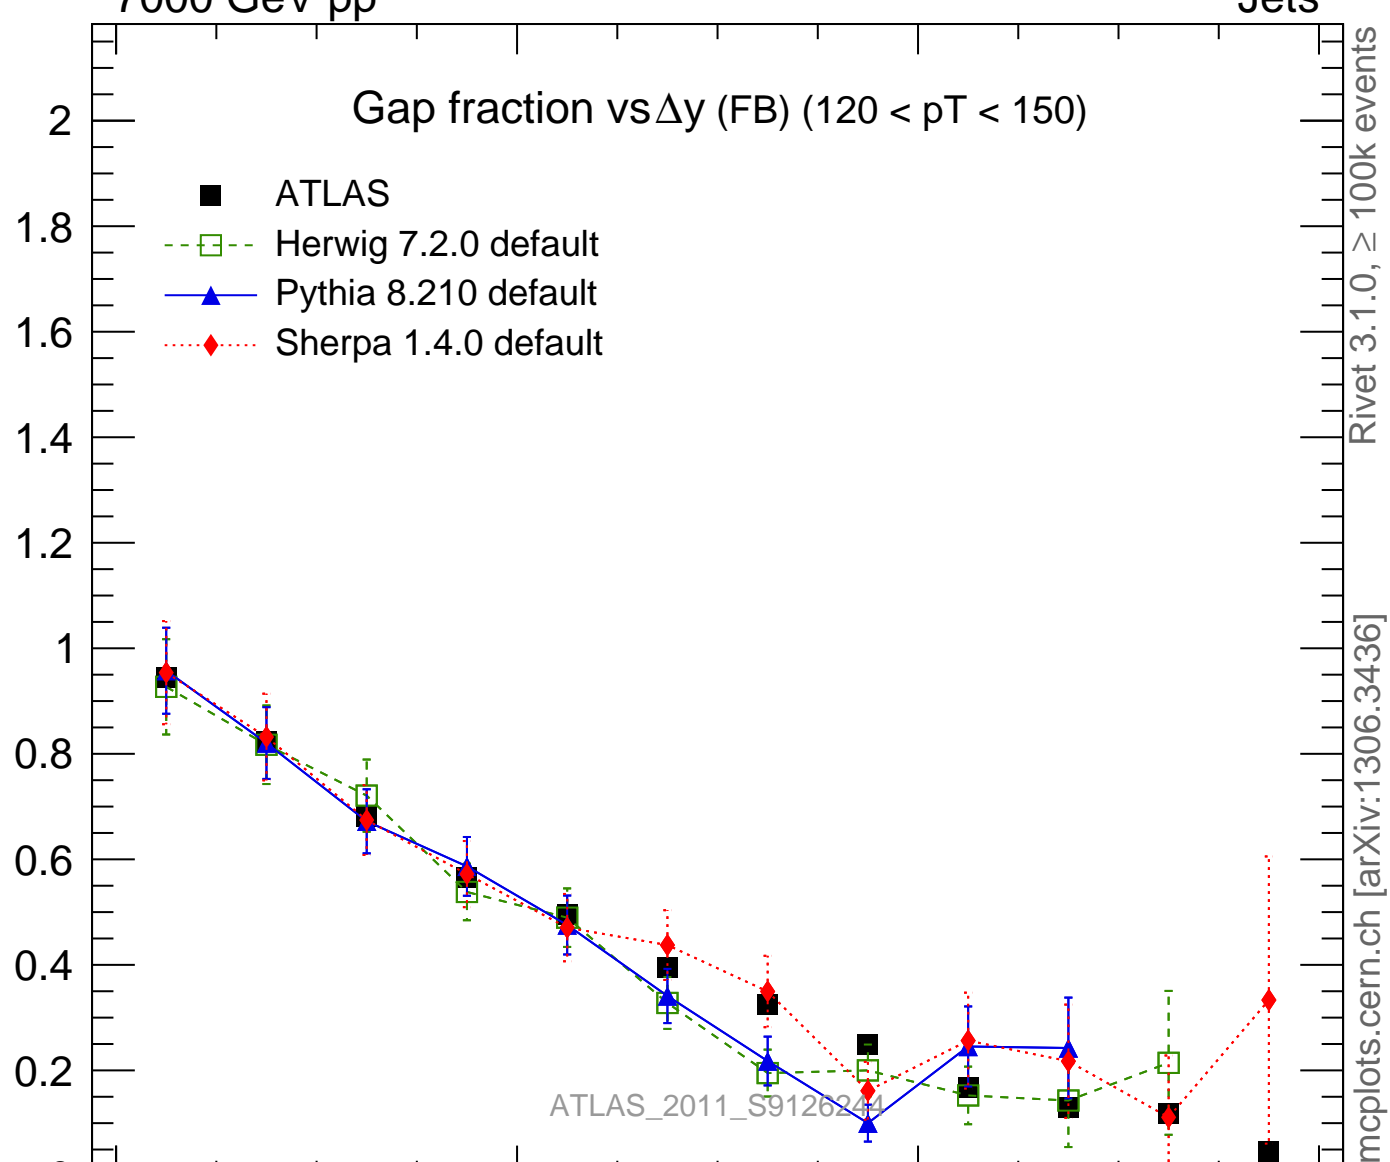

Gap fraction

Gap fraction vs Δy (FB) ($120 < p_T < 150$)

- ATLAS
- - □ Herwig 7.2.0 default
- - ▲ Pythia 8.210 default
- - ◆ Sherpa 1.4.0 default

Ratio to ATLAS

 $|\Delta y|$