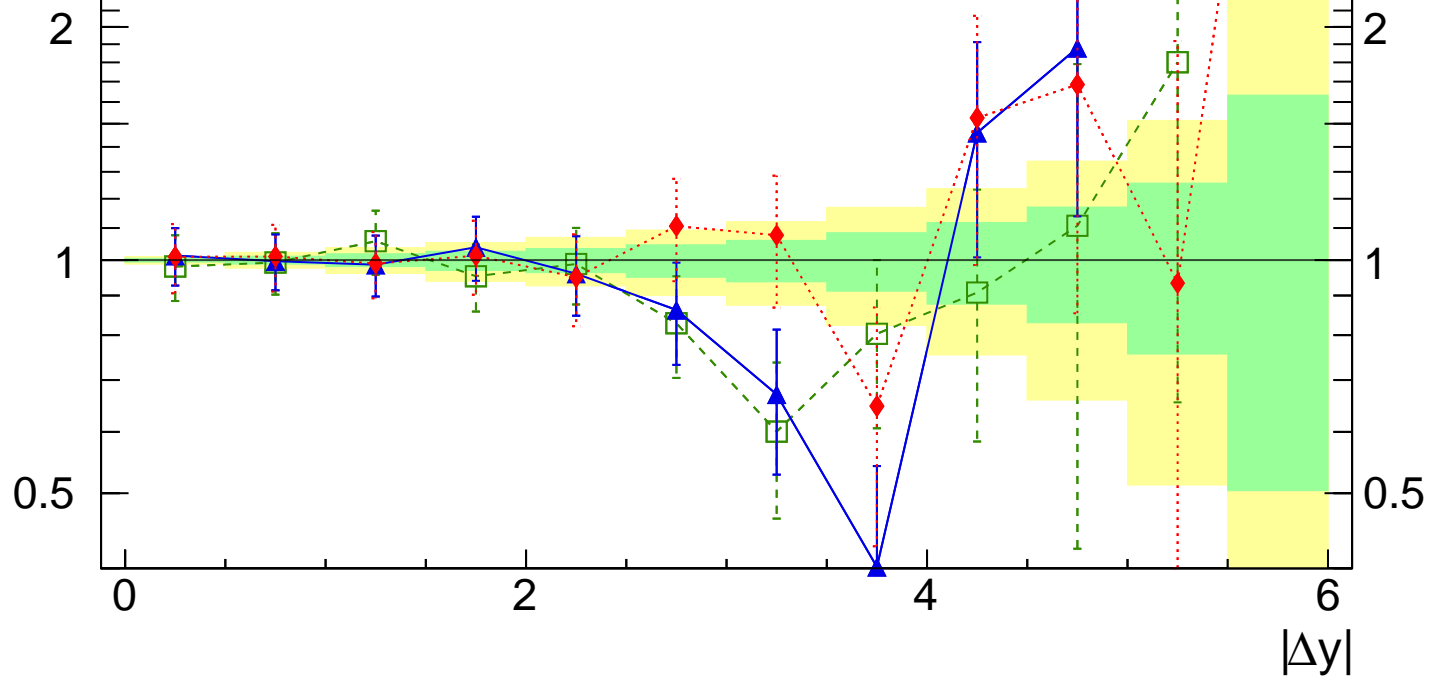

Gap fraction

Gap fraction vs Δy (FB) ($120 < p_T < 150$)

- ATLAS
- - □ Herwig 7.2.0 default
- - ▲ Pythia 8.210 default
- - ◆ Sherpa 1.4.0 default

Ratio to ATLAS

 $|\Delta y|$