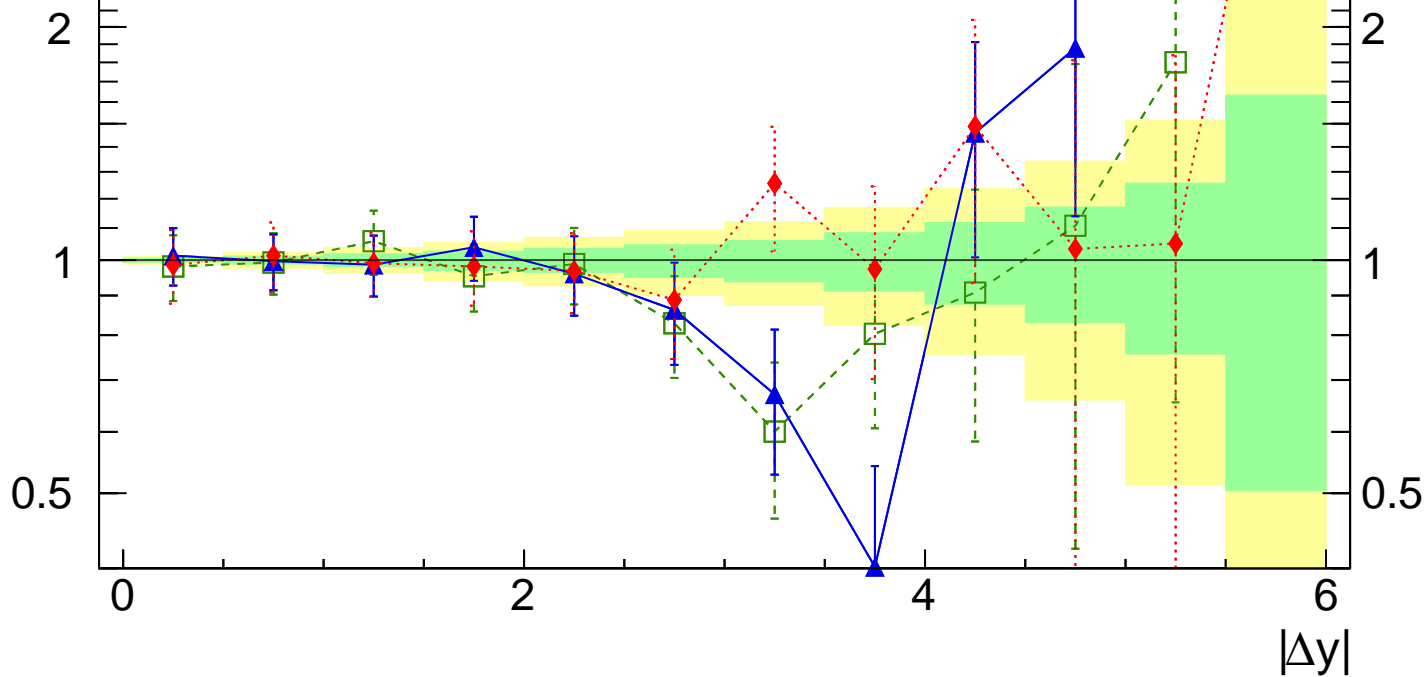

Gap fraction

Gap fraction vs Δy (FB) ($120 < p_T < 150$)

- ATLAS
- - □ Herwig 7.2.0 default
- - ▲ Pythia 8.210 default
- - ◆ Sherpa 1.4.2 default

Ratio to ATLAS

 $|\Delta y|$