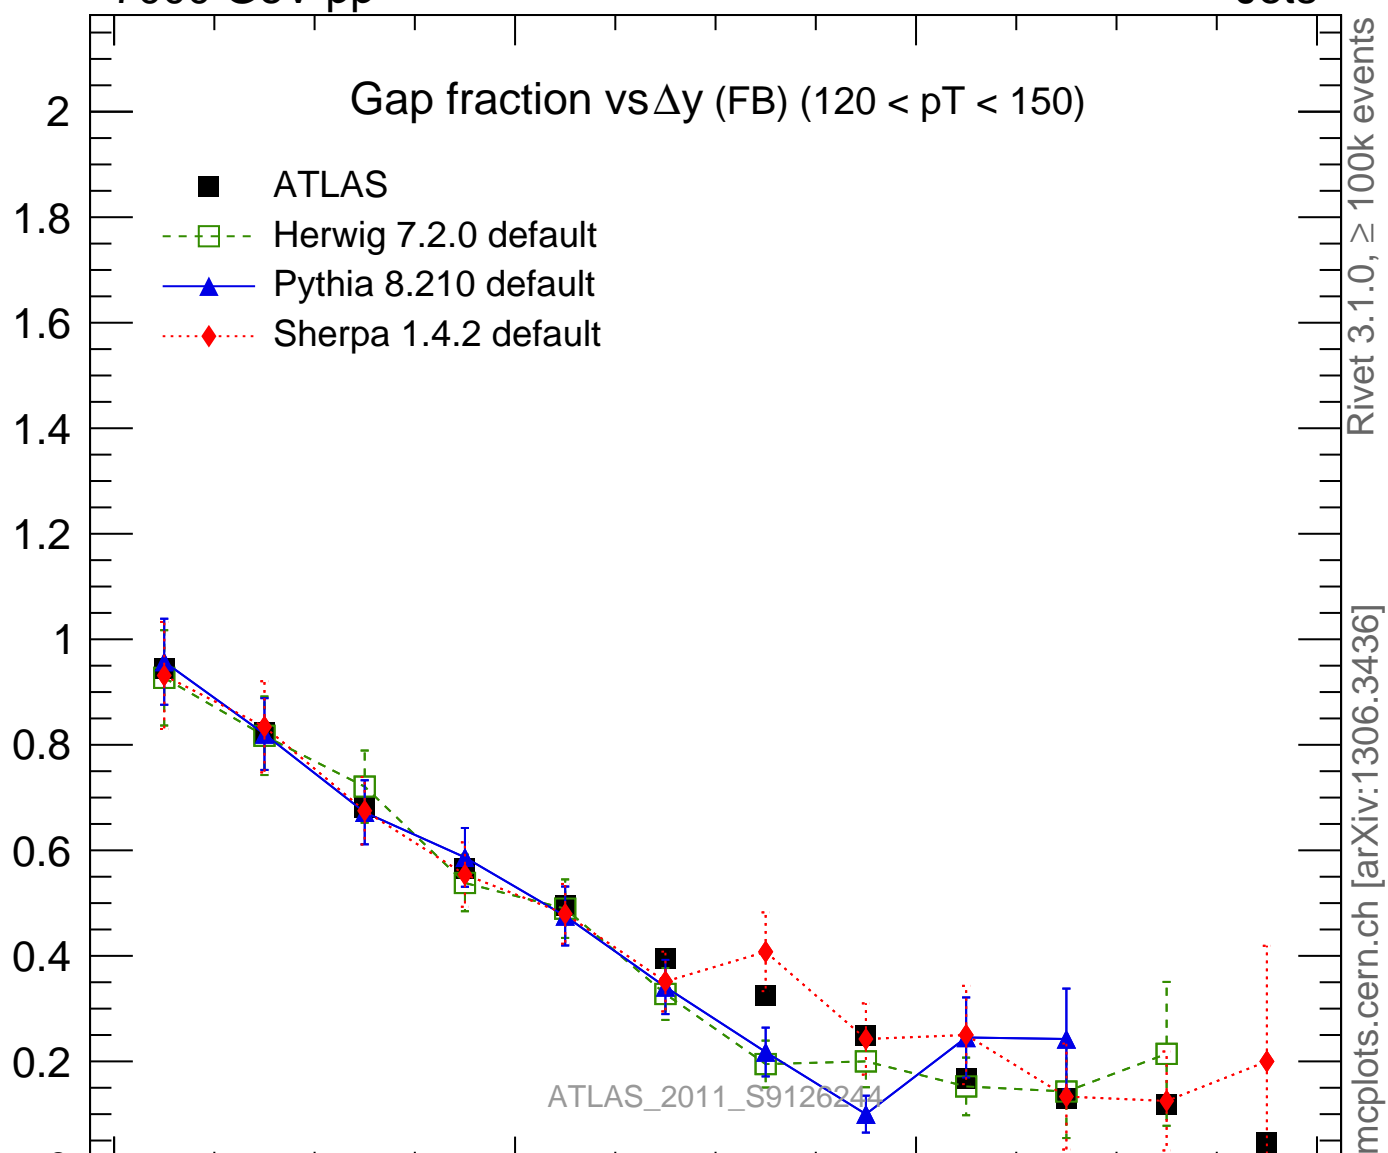

Gap fraction

Gap fraction vs Δy (FB) ($120 < p_T < 150$)

- ATLAS
- - □ Herwig 7.2.0 default
- - ▲ Pythia 8.210 default
- - ◆ Sherpa 1.4.2 default

Ratio to ATLAS

 $|\Delta y|$