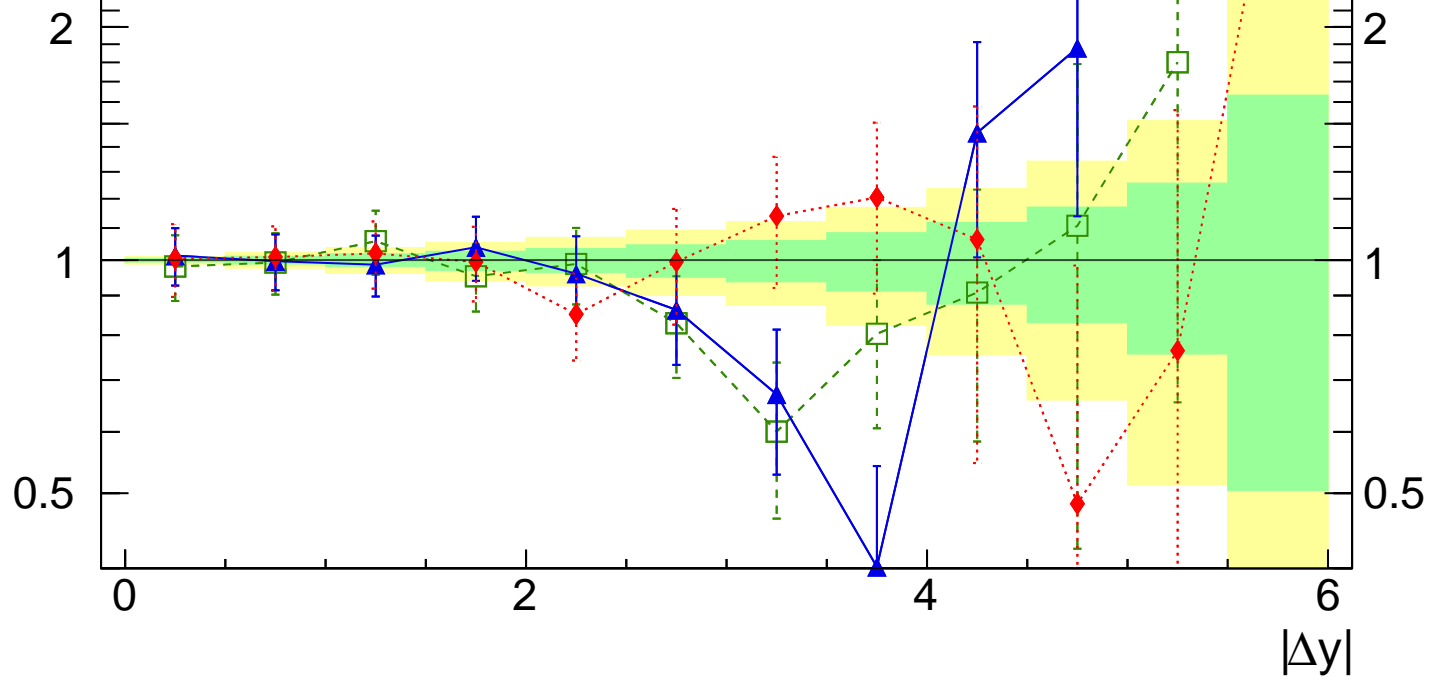

Gap fraction

Gap fraction vs Δy (FB) ($120 < p_T < 150$)

- ATLAS
- - □ Herwig 7.2.0 default
- - ▲ Pythia 8.212 default
- - ◆ Sherpa 1.3.0 default

Ratio to ATLAS

 $|\Delta y|$