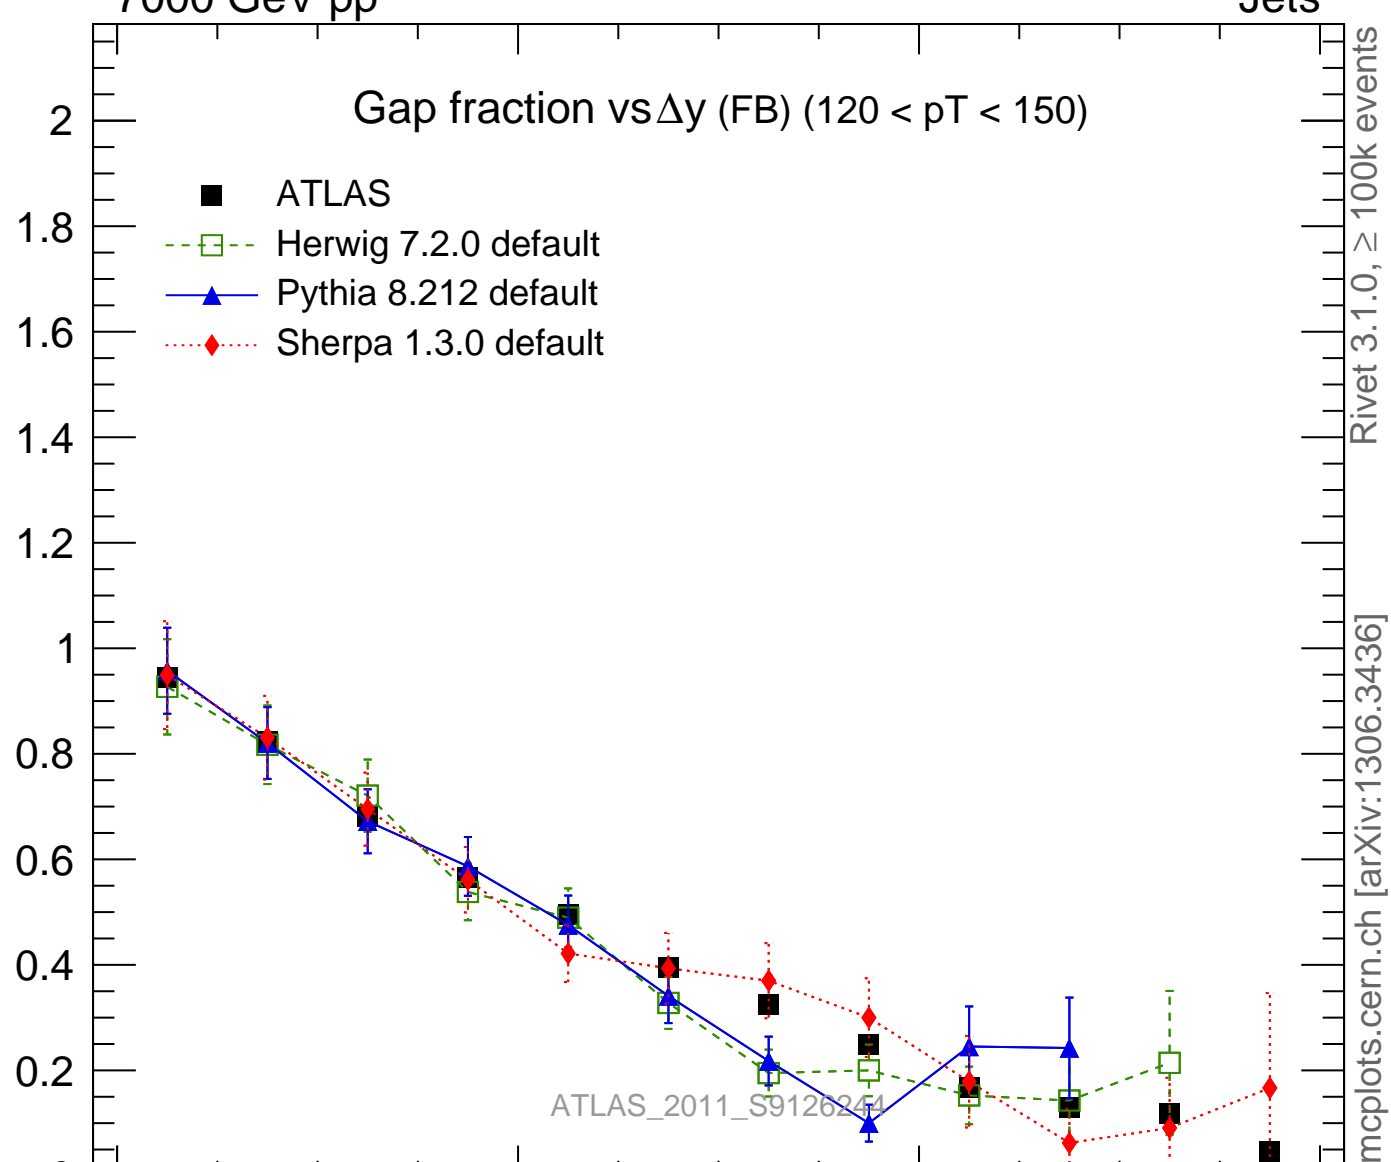

Gap fraction

Gap fraction vs Δy (FB) ($120 < p_T < 150$)

- ATLAS
- - □ Herwig 7.2.0 default
- - ▲ Pythia 8.212 default
- - ◆ Sherpa 1.3.0 default

Ratio to ATLAS

 $|\Delta y|$