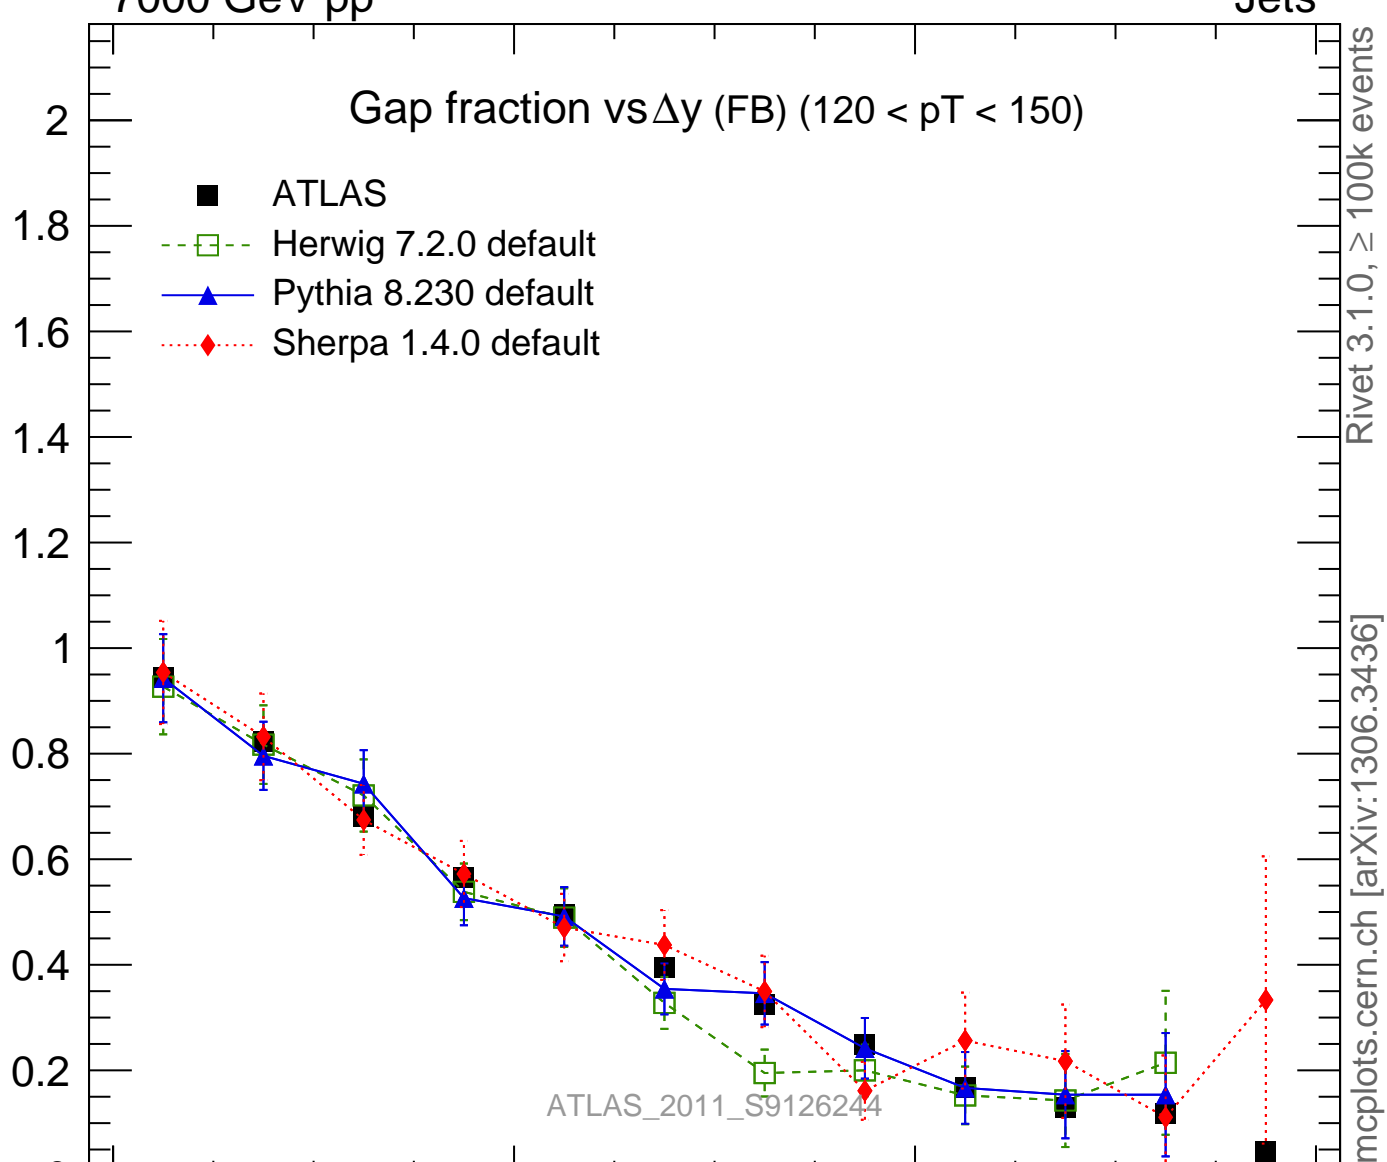

Gap fraction

Gap fraction vs  $\Delta y$  (FB) ( $120 < p_T < 150$ )

- ATLAS
- Herwig 7.2.0 default
- ▲ Pythia 8.230 default
- ◆ Sherpa 1.4.0 default

Ratio to ATLAS

 $|\Delta y|$