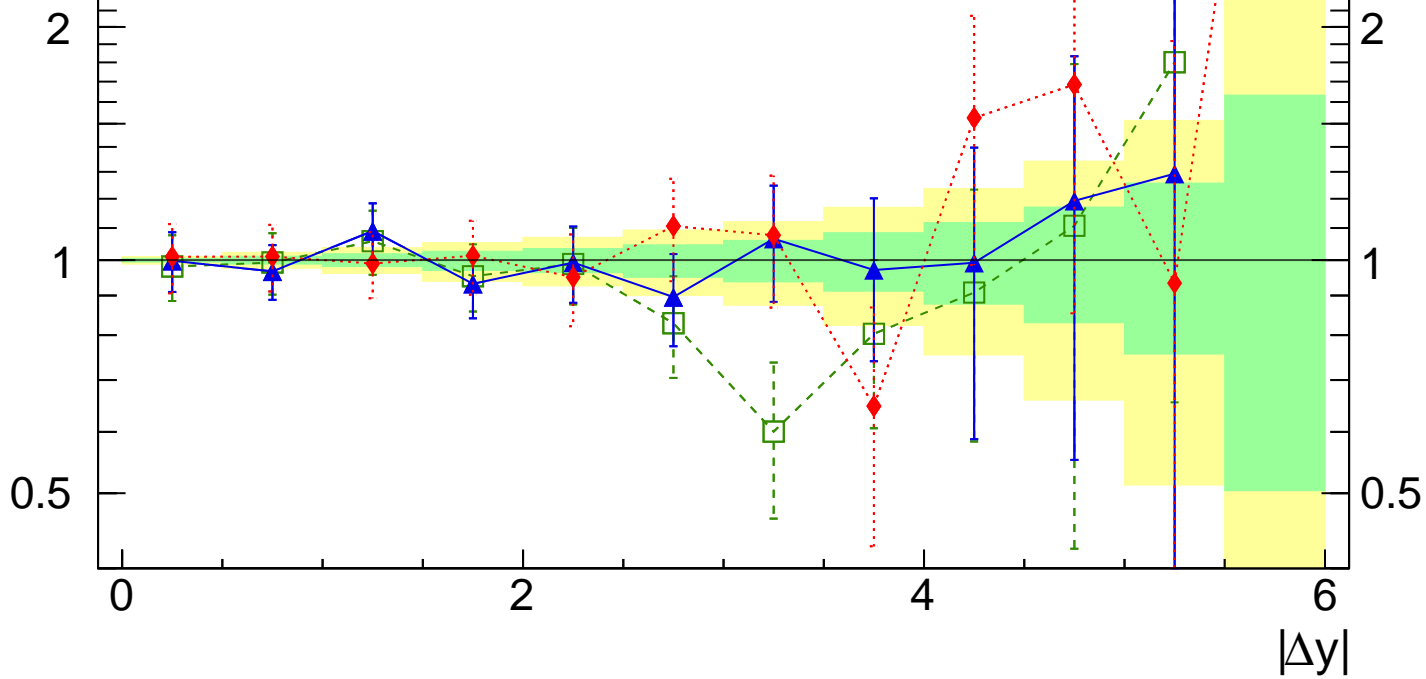

Gap fraction

Gap fraction vs  $\Delta y$  (FB) ( $120 < p_T < 150$ )

- ATLAS
- Herwig 7.2.0 default
- ▲ Pythia 8.230 default
- ◆ Sherpa 1.4.0 default

Ratio to ATLAS

 $|\Delta y|$