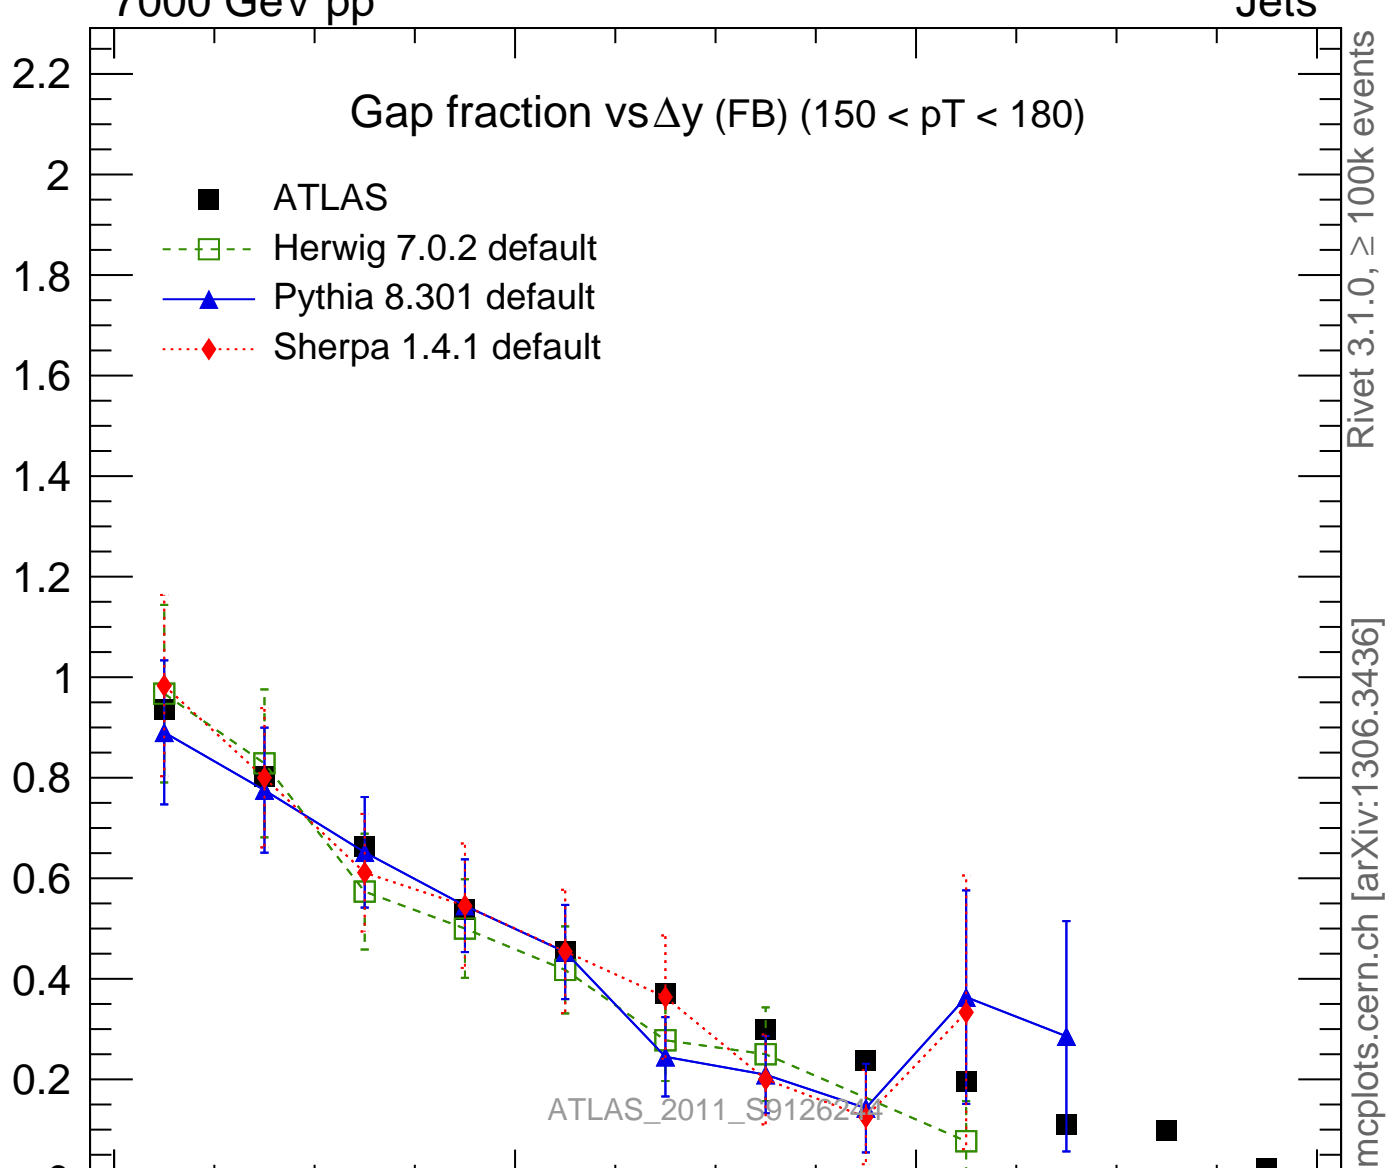

Gap fraction

Gap fraction vs Δy (FB) ($150 < p_T < 180$)

- ATLAS
- - □ Herwig 7.0.2 default
- - ▲ Pythia 8.301 default
- - ◆ Sherpa 1.4.1 default

Ratio to ATLAS

 $|\Delta y|$