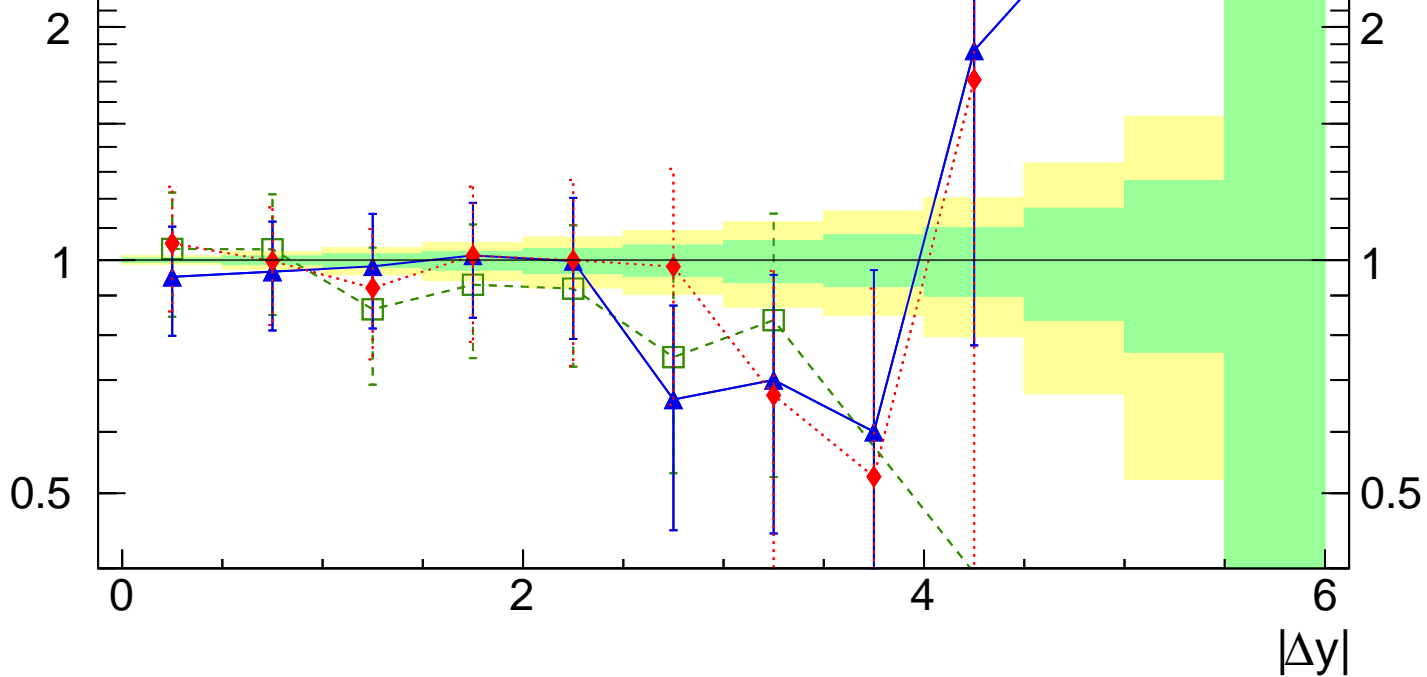

Gap fraction

Gap fraction vs Δy (FB) ($150 < p_T < 180$)

- ATLAS
- - □ Herwig 7.0.2 default
- - ▲ Pythia 8.301 default
- - ◆ Sherpa 1.4.1 default

Ratio to ATLAS

 $|\Delta y|$