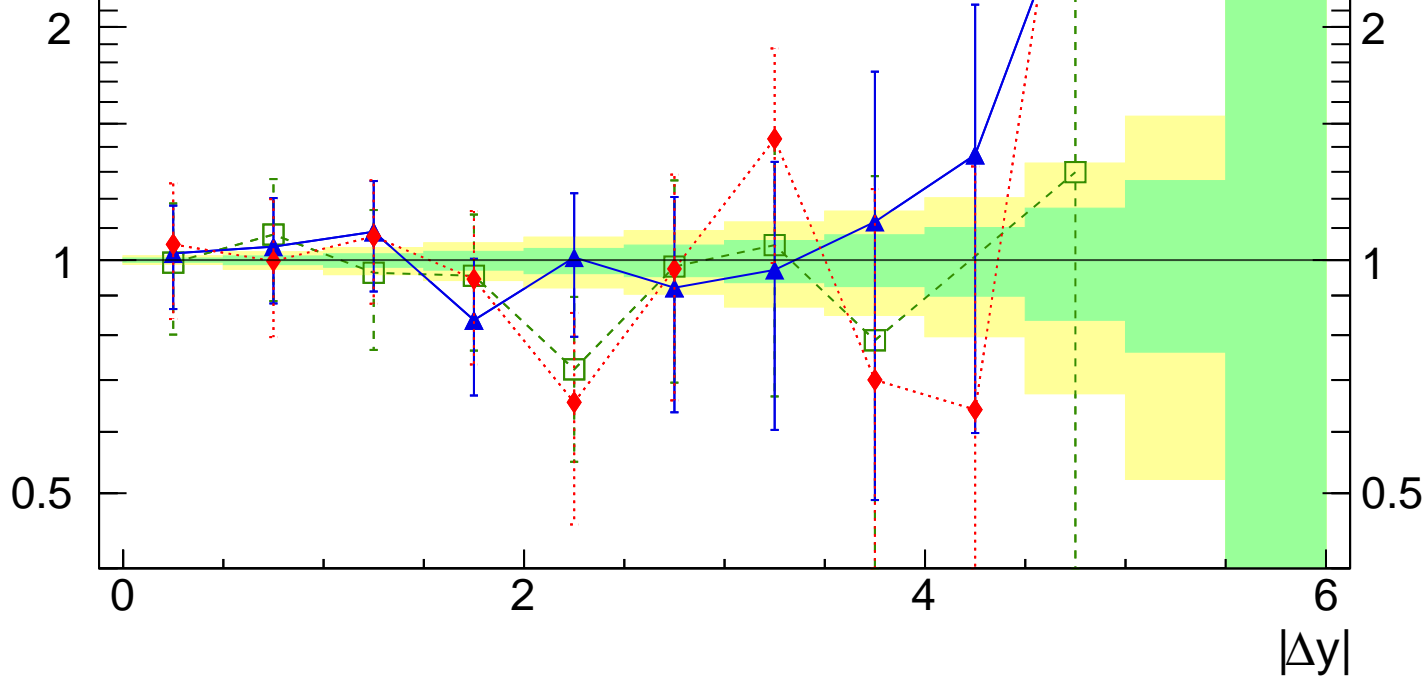

Gap fraction

Gap fraction vs Δy (FB) ($150 < p_T < 180$)

- ATLAS
- - □ Herwig 7.0.4 default
- - ▲ Pythia 8.170 default
- - ◆ Sherpa 1.3.1 default

Ratio to ATLAS

 $|\Delta y|$