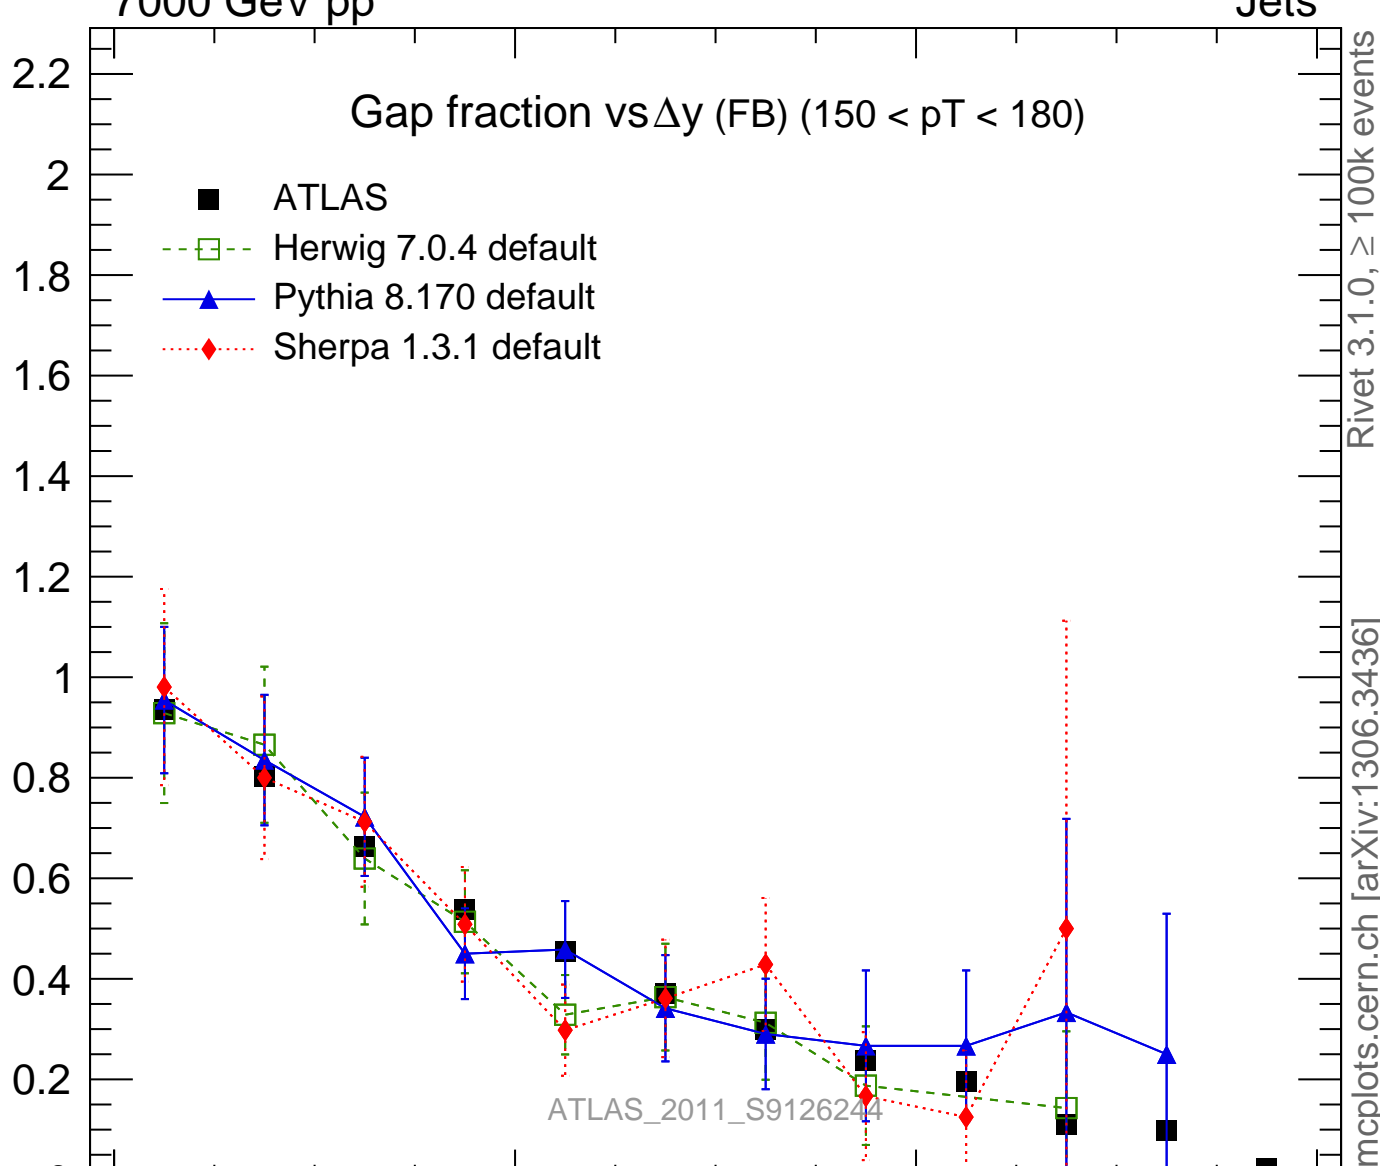

Gap fraction

Gap fraction vs Δy (FB) ($150 < p_T < 180$)

- ATLAS
- - □ Herwig 7.0.4 default
- - ▲ Pythia 8.170 default
- - ◆ Sherpa 1.3.1 default

Ratio to ATLAS

 $|\Delta y|$