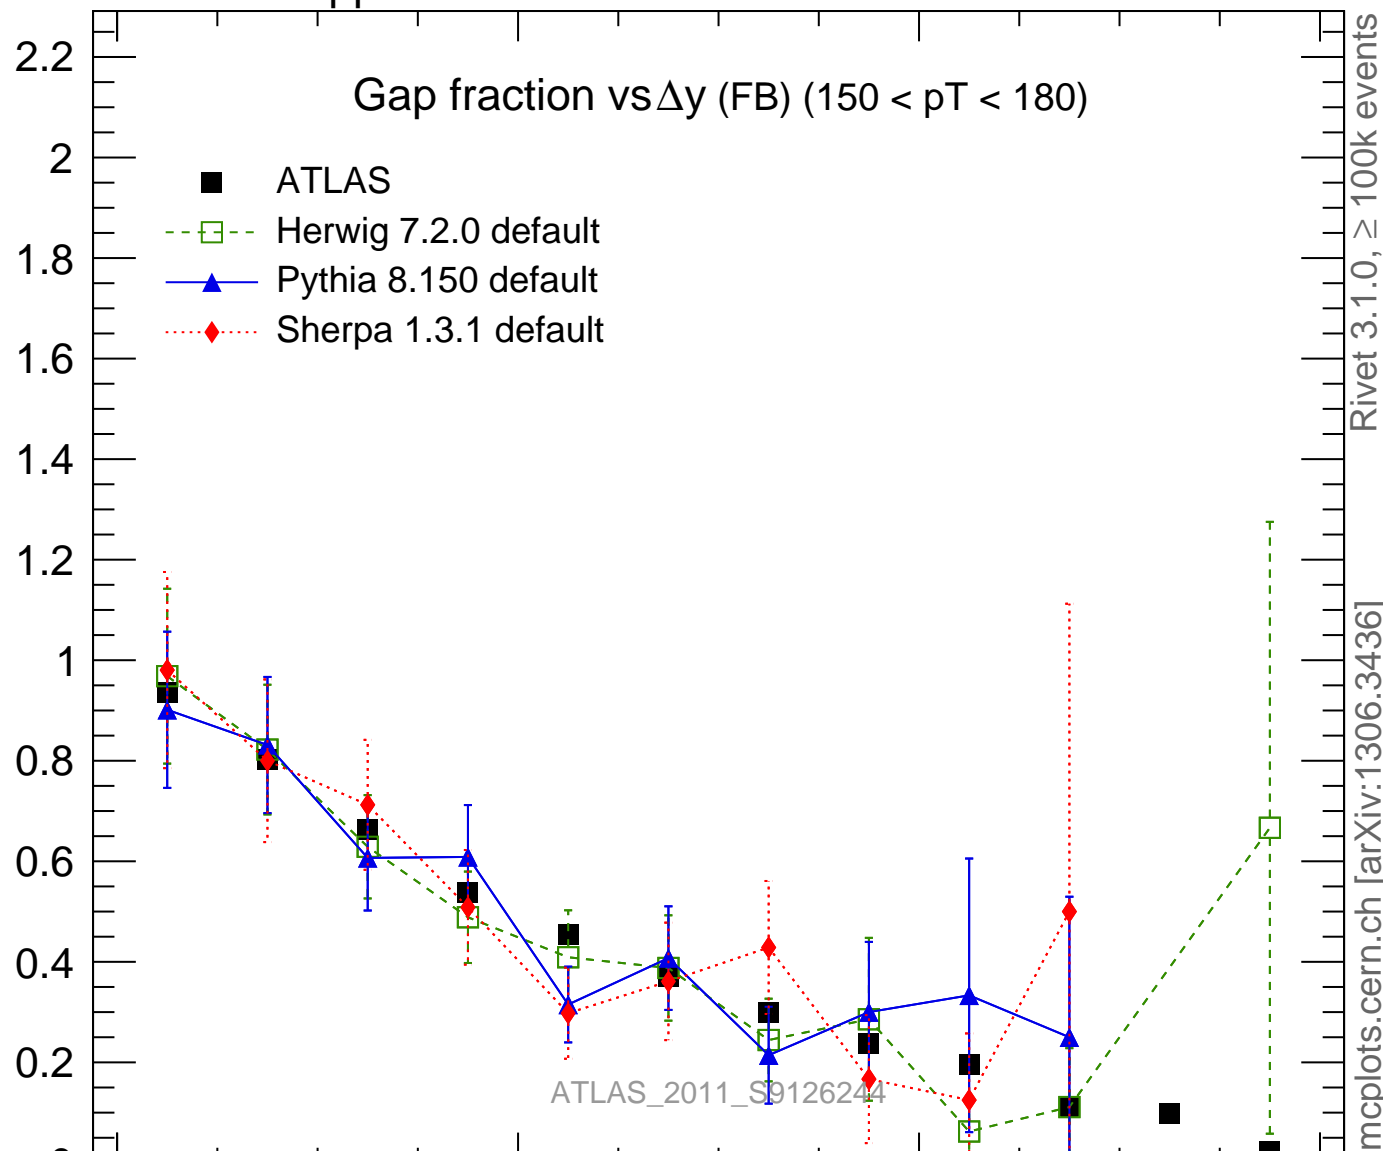

Gap fraction

Gap fraction vs Δy (FB) ($150 < p_T < 180$)

- ATLAS
- - □ Herwig 7.2.0 default
- - ▲ Pythia 8.150 default
- - ◆ Sherpa 1.3.1 default

Ratio to ATLAS

 $|\Delta y|$