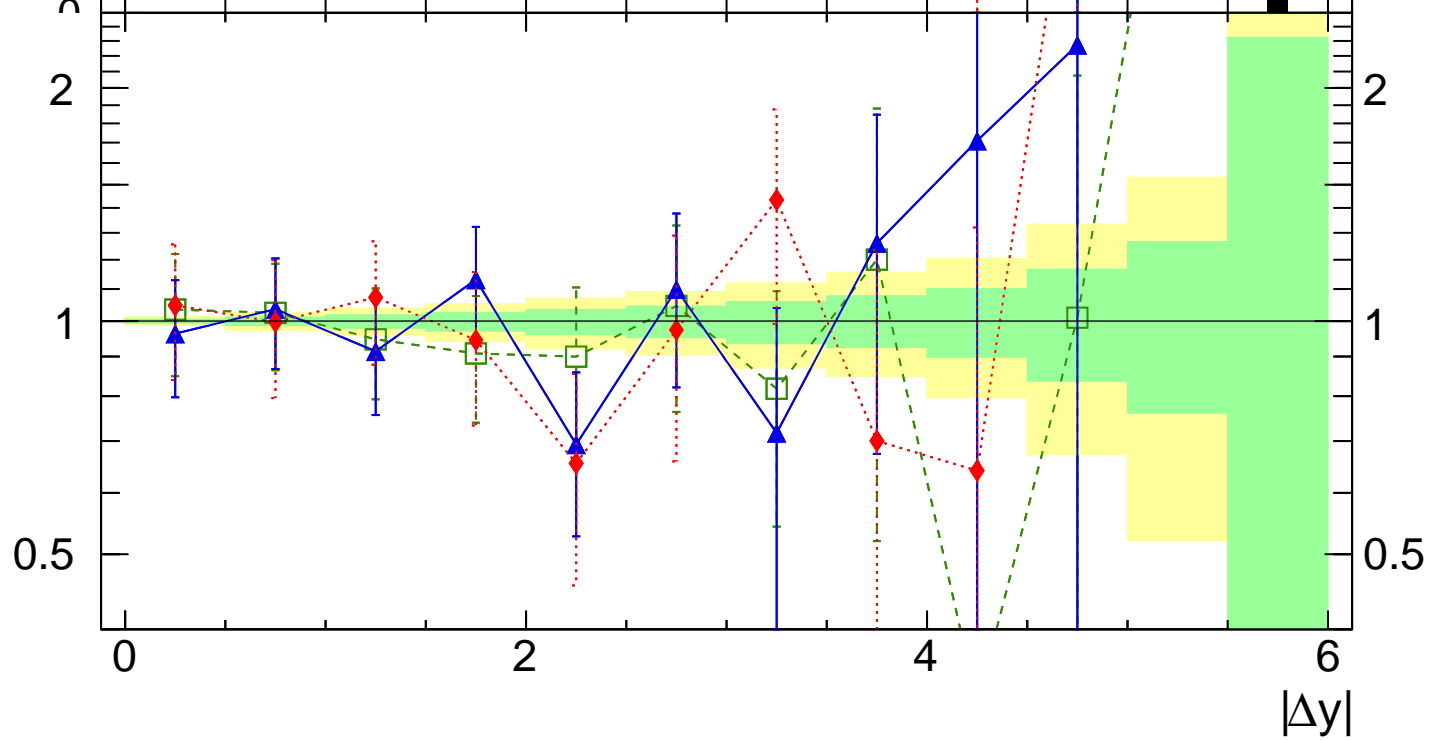

Gap fraction

Gap fraction vs Δy (FB) ($150 < p_T < 180$)

- ATLAS
- - □ Herwig 7.2.0 default
- - ▲ Pythia 8.150 default
- - ◆ Sherpa 1.3.1 default

Ratio to ATLAS

 $|\Delta y|$