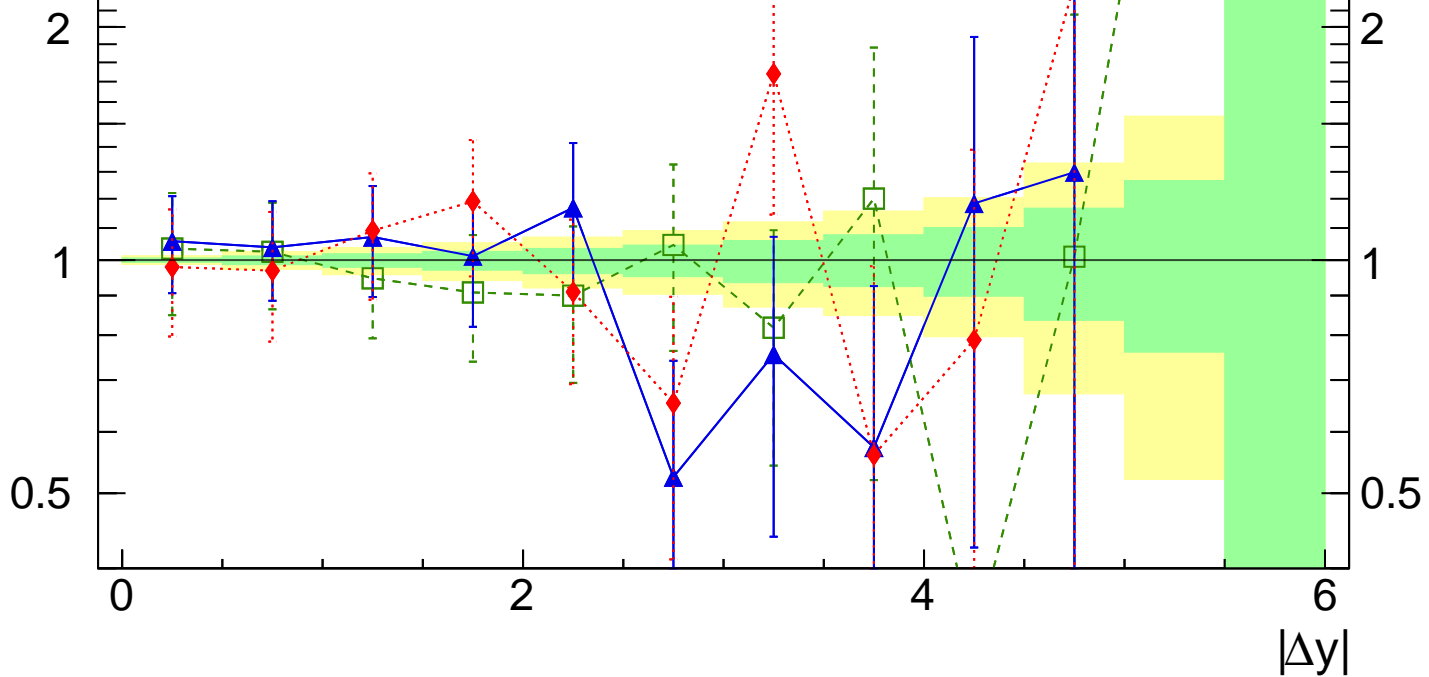

Gap fraction

Gap fraction vs Δy (FB) ($150 < p_T < 180$)

- ATLAS
- - □ Herwig 7.2.0 default
- - ▲ Pythia 8.176 default
- - ◆ Sherpa 1.2.3 default

Ratio to ATLAS

 $|\Delta y|$