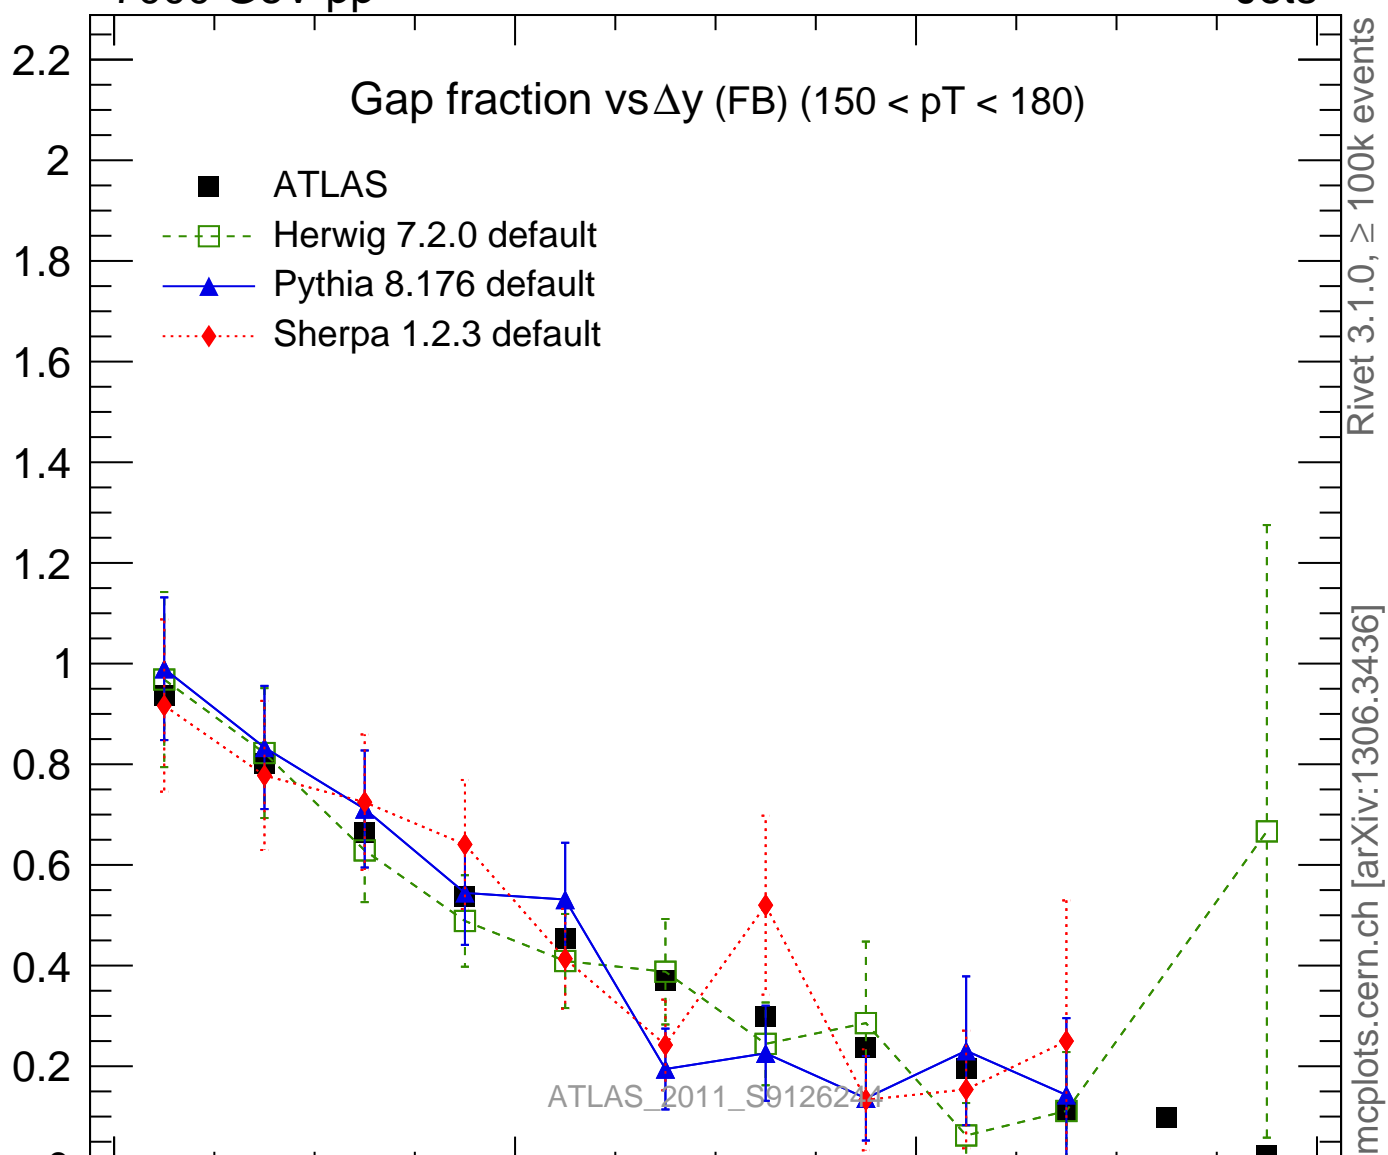

Gap fraction

Gap fraction vs Δy (FB) ($150 < p_T < 180$)

- ATLAS
- - □ Herwig 7.2.0 default
- - ▲ Pythia 8.176 default
- - ◆ Sherpa 1.2.3 default

Ratio to ATLAS

 $|\Delta y|$