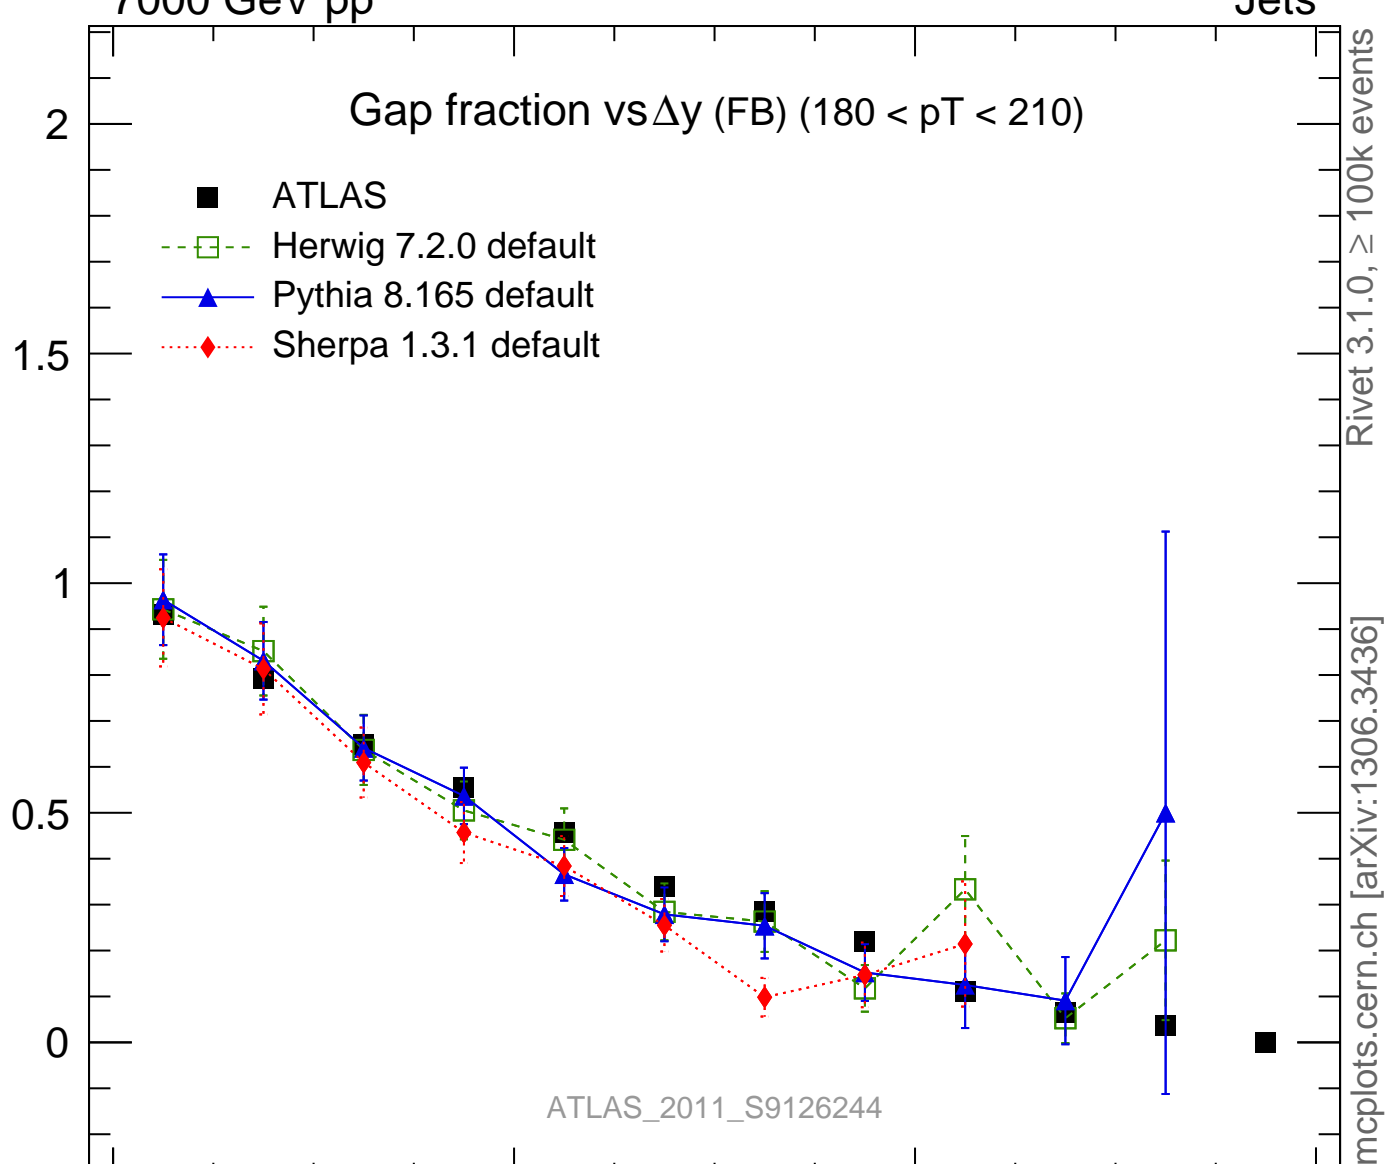

Gap fraction

Gap fraction vs Δy (FB) ($180 < p_T < 210$)

- ATLAS
- - □ Herwig 7.2.0 default
- - ▲ Pythia 8.165 default
- - ◆ Sherpa 1.3.1 default

Ratio to ATLAS

 $|\Delta y|$