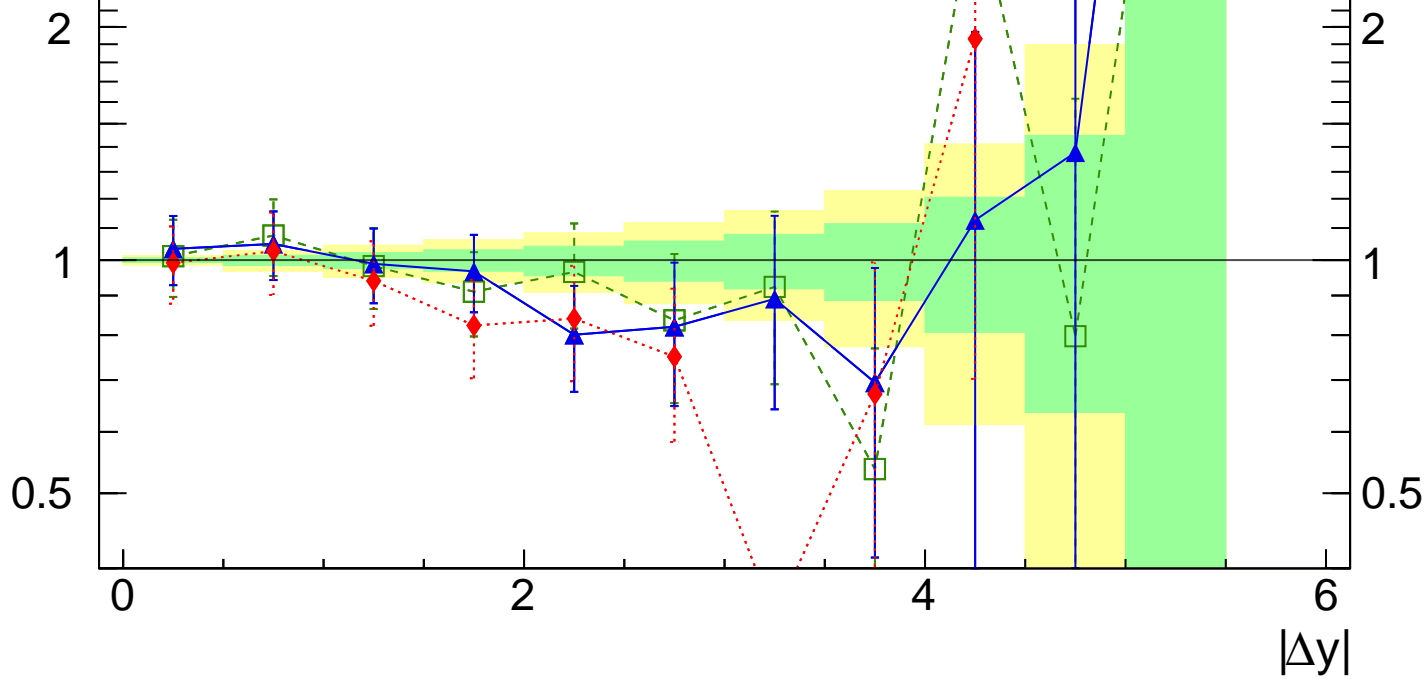

Gap fraction

Gap fraction vs Δy (FB) ($180 < p_T < 210$)

- ATLAS
- - □ Herwig 7.2.0 default
- - ▲ Pythia 8.165 default
- - ◆ Sherpa 1.3.1 default

Ratio to ATLAS

 $|\Delta y|$