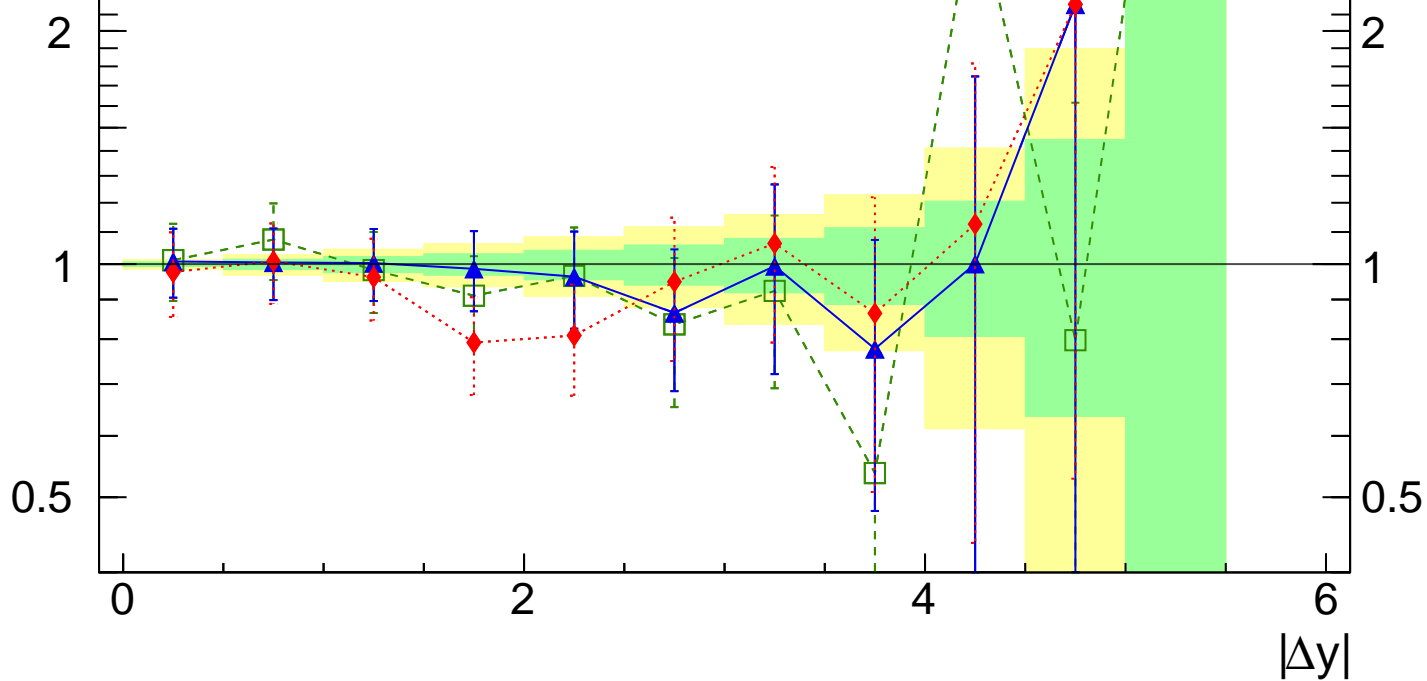

Gap fraction

Gap fraction vs Δy (FB) ($180 < p_T < 210$)

- ATLAS
- - □ Herwig 7.2.0 default
- - ▲ Pythia 8.201 default
- - ◆ Sherpa 1.4.0 default

Ratio to ATLAS

 $|\Delta y|$