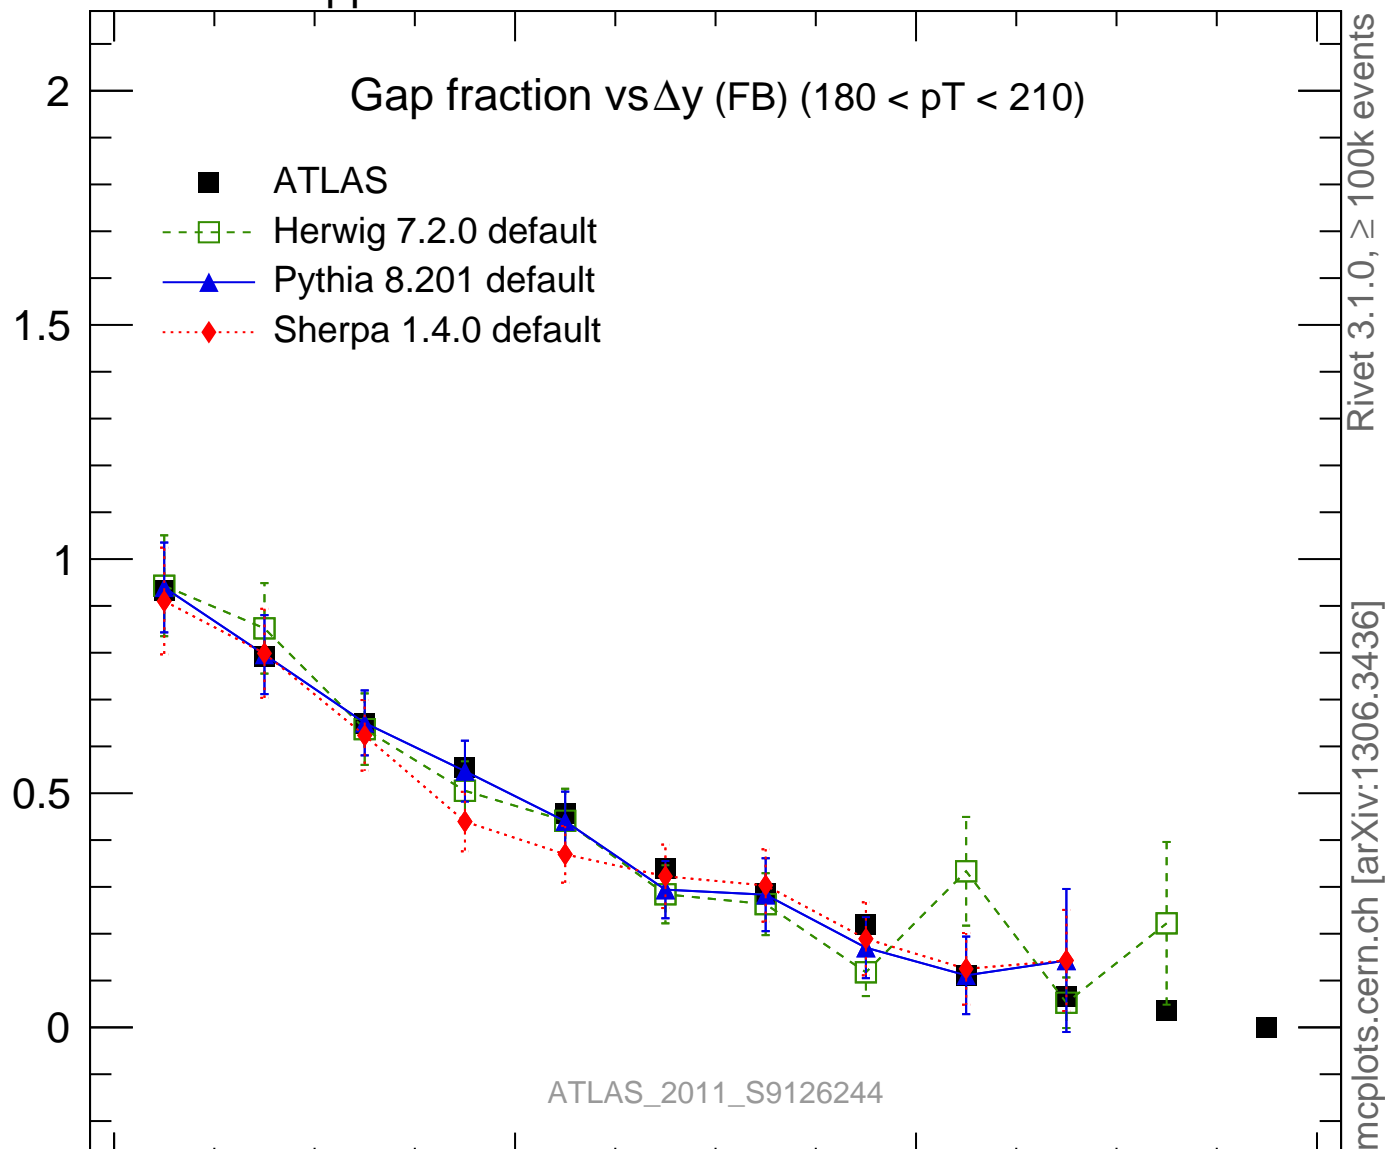

Gap fraction

Gap fraction vs Δy (FB) ($180 < p_T < 210$)

- ATLAS
- - □ Herwig 7.2.0 default
- - ▲ Pythia 8.201 default
- - ◆ Sherpa 1.4.0 default

Ratio to ATLAS

 $|\Delta y|$