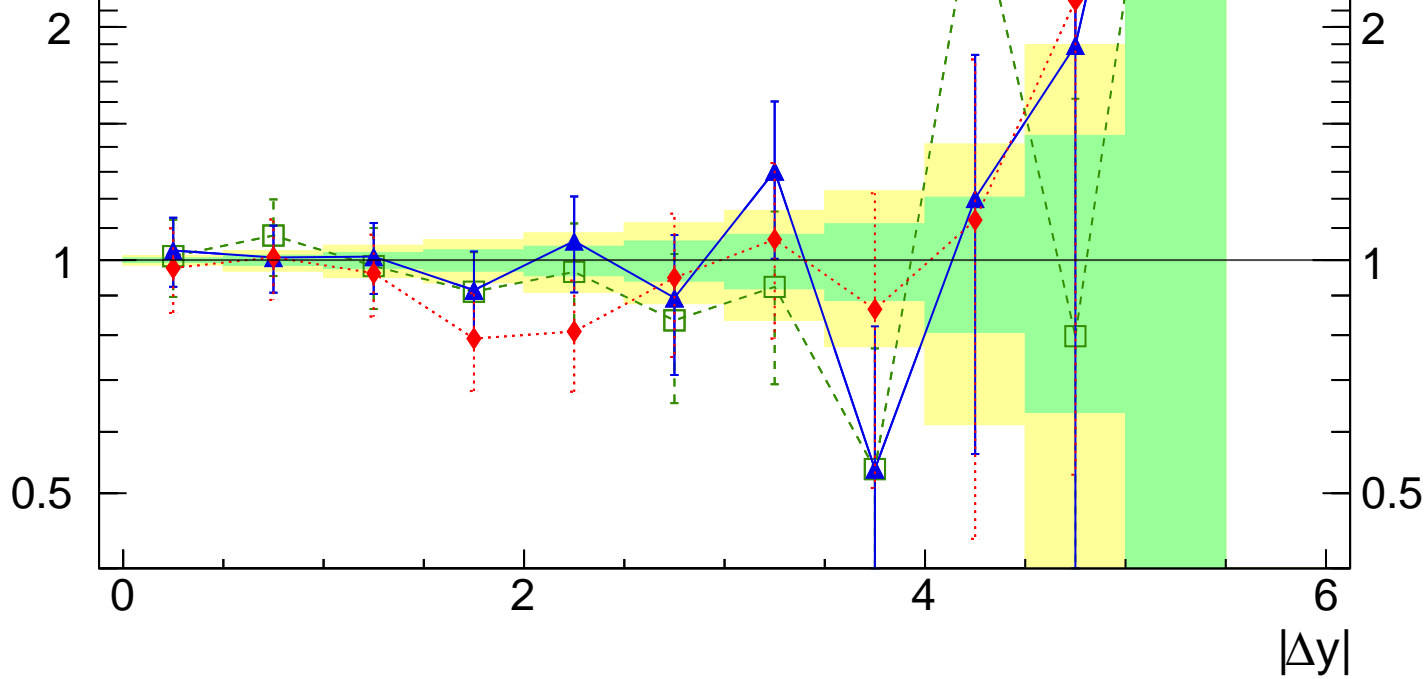

Gap fraction

Gap fraction vs Δy (FB) ($180 < p_T < 210$)

- ATLAS
- - □ Herwig 7.2.0 default
- - ▲ Pythia 8.209 default
- - ◆ Sherpa 1.4.0 default

Ratio to ATLAS

 $|\Delta y|$