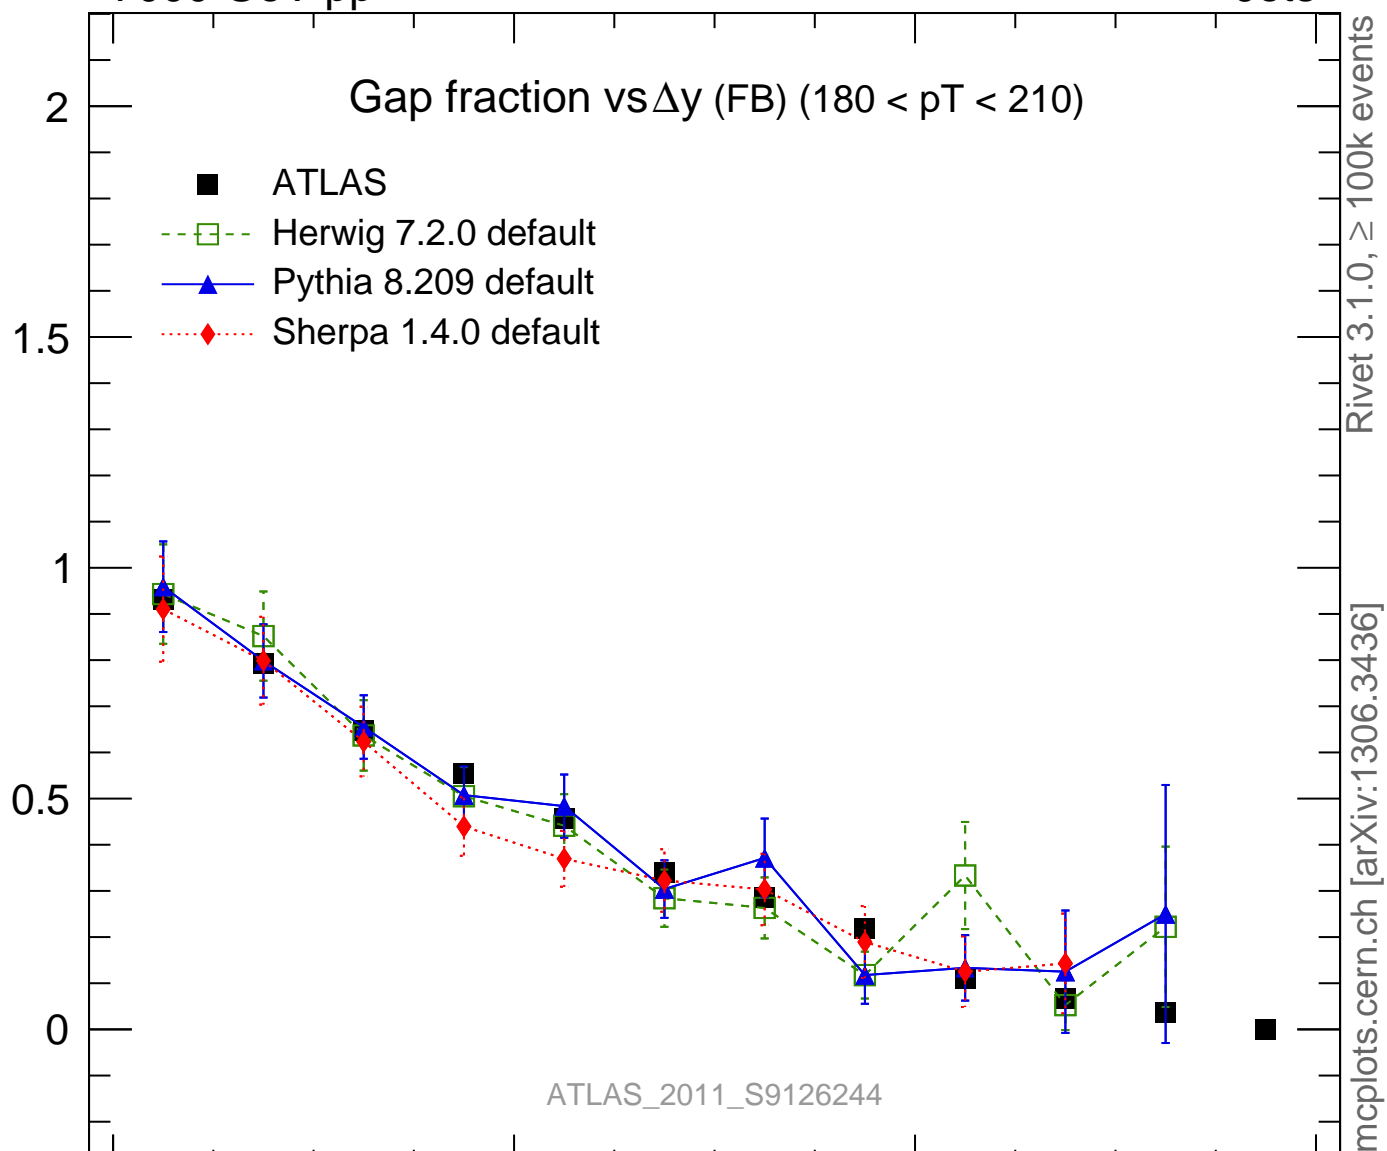

Gap fraction

Gap fraction vs Δy (FB) ($180 < p_T < 210$)

- ATLAS
- - □ Herwig 7.2.0 default
- - ▲ Pythia 8.209 default
- - ◆ Sherpa 1.4.0 default

Ratio to ATLAS

 $|\Delta y|$