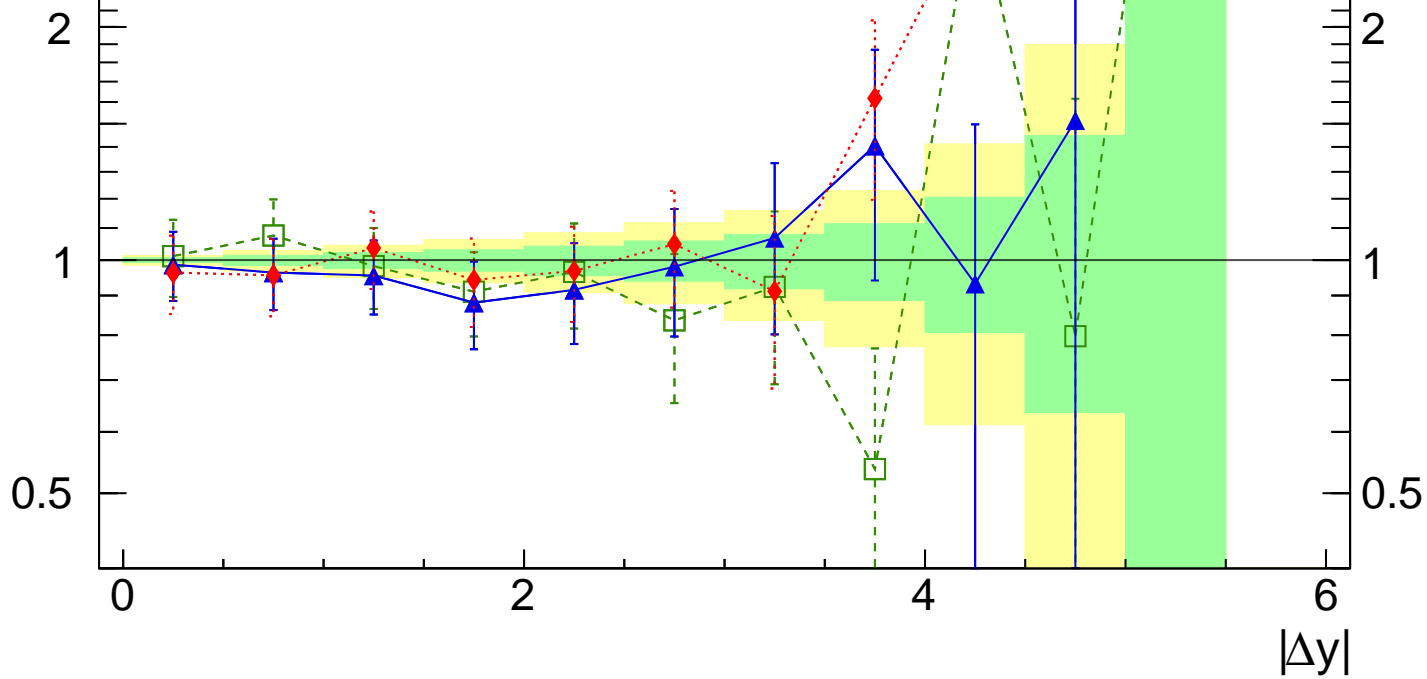

Gap fraction

Gap fraction vs Δy (FB) ($180 < p_T < 210$)

- ATLAS
- - □ Herwig 7.2.0 default
- - ▲ Pythia 8.235 default
- - ◆ Sherpa 2.2.8 default

Ratio to ATLAS

 $|\Delta y|$