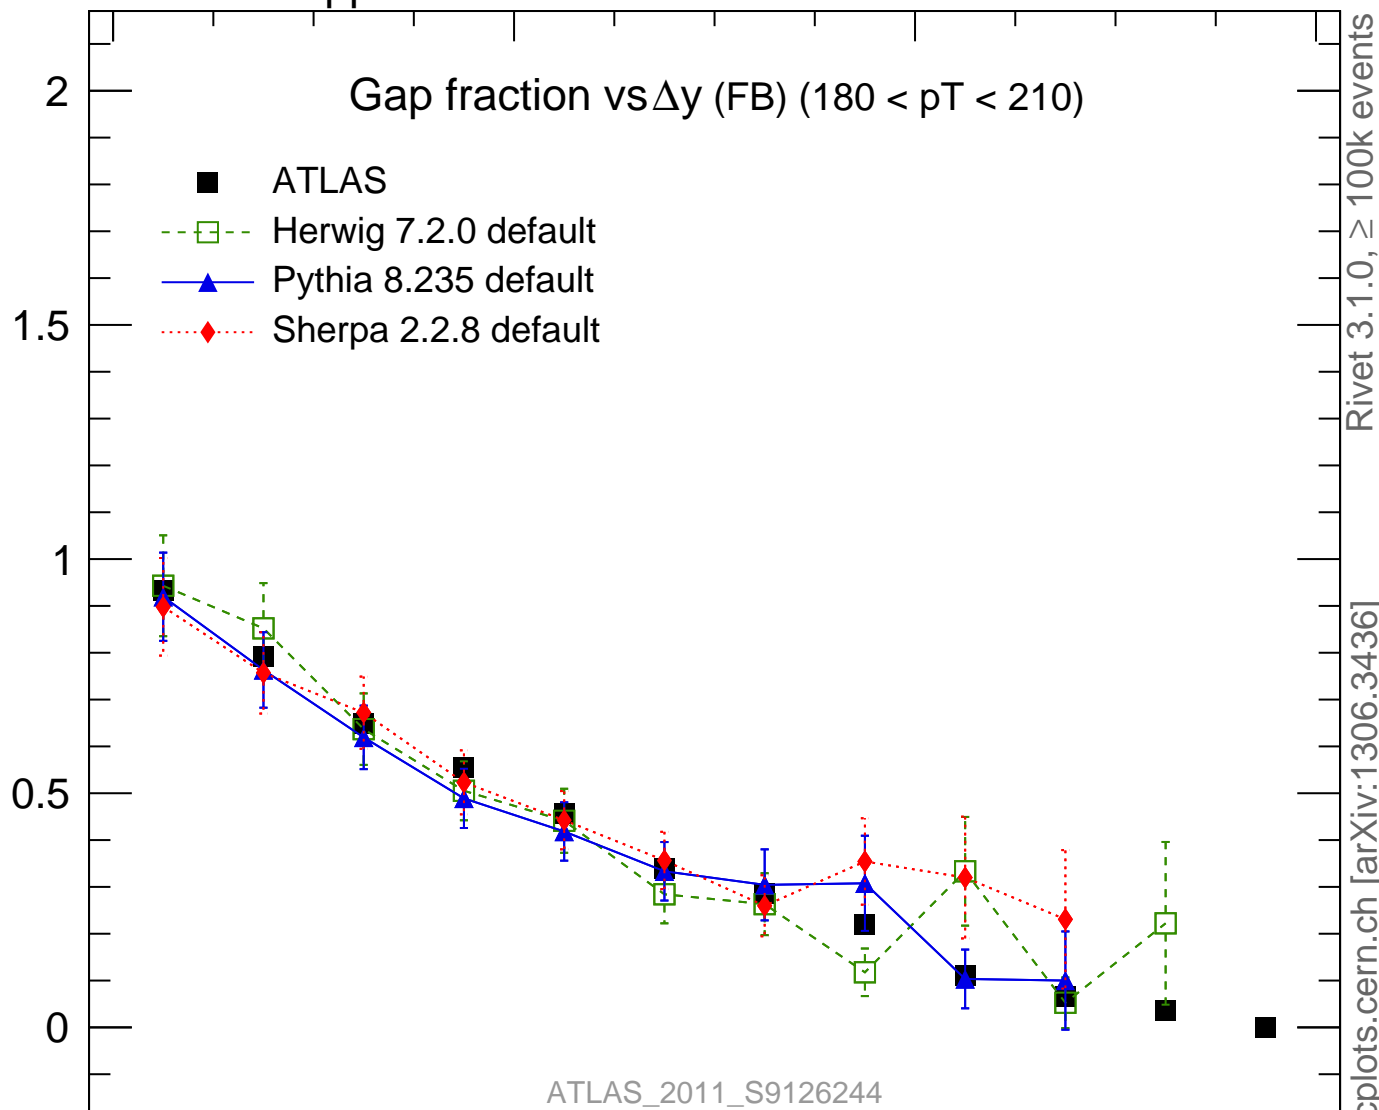

Gap fraction

Gap fraction vs Δy (FB) ($180 < p_T < 210$)

- ATLAS
- - □ Herwig 7.2.0 default
- - ▲ Pythia 8.235 default
- - ◆ Sherpa 2.2.8 default

Ratio to ATLAS

 $|\Delta y|$