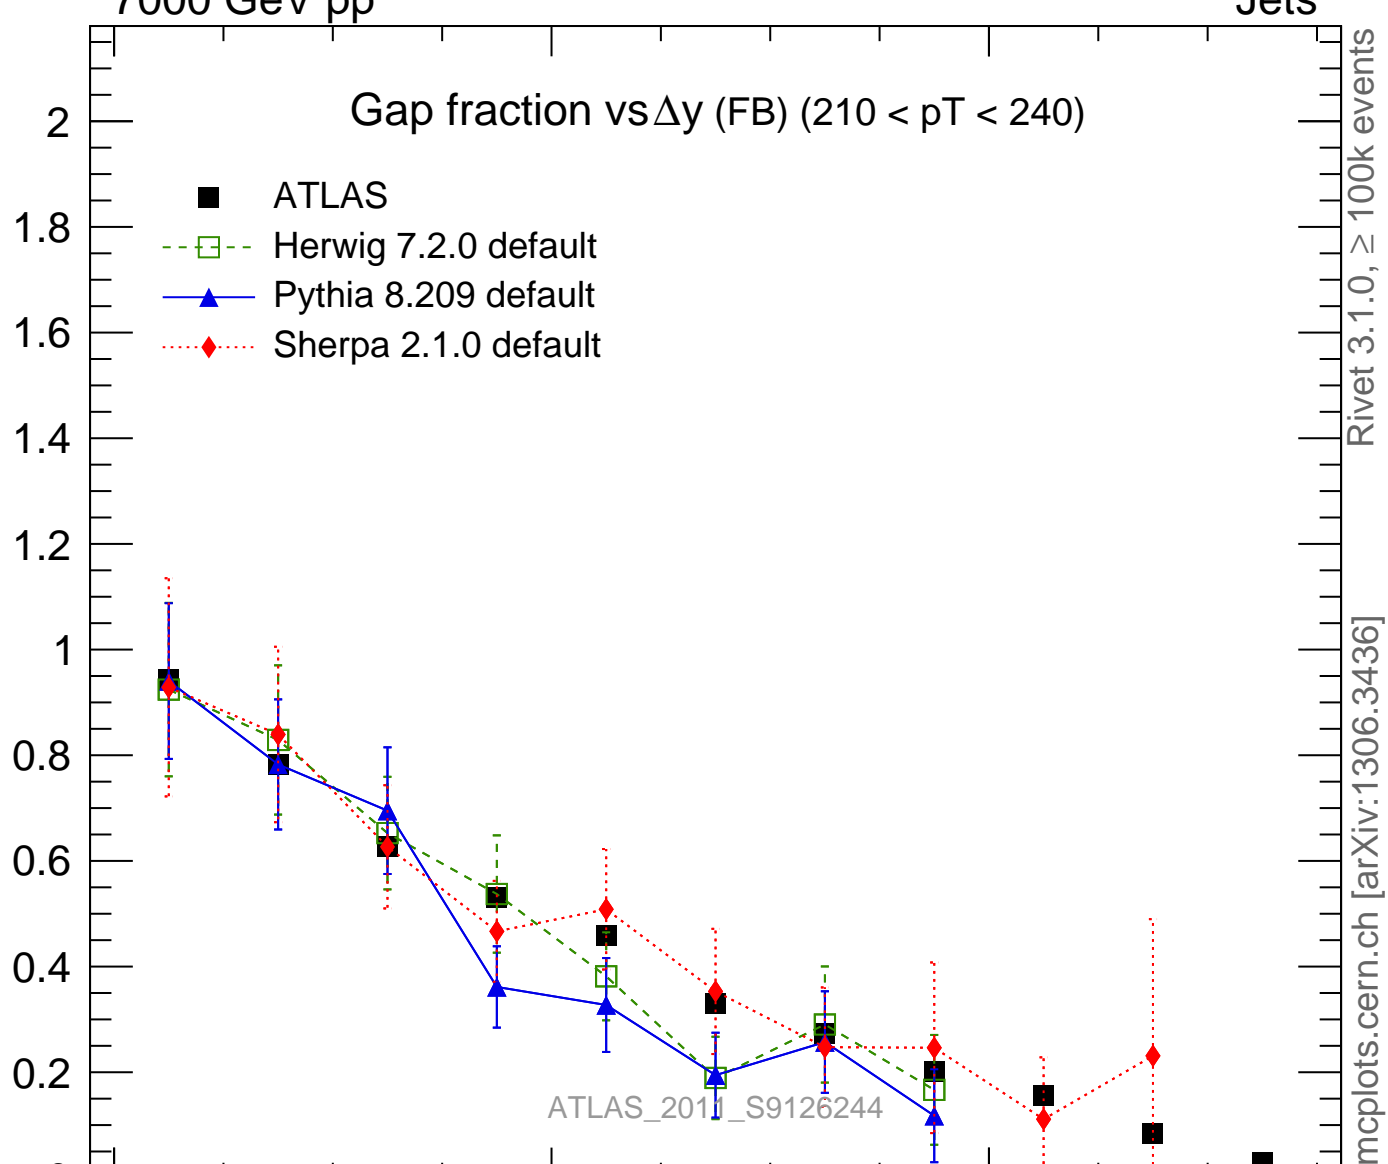

Gap fraction

Gap fraction vs Δy (FB) ($210 < p_T < 240$)

- ATLAS
- Herwig 7.2.0 default
- ▲ Pythia 8.209 default
- ◆ Sherpa 2.1.0 default

Ratio to ATLAS

 $|\Delta y|$