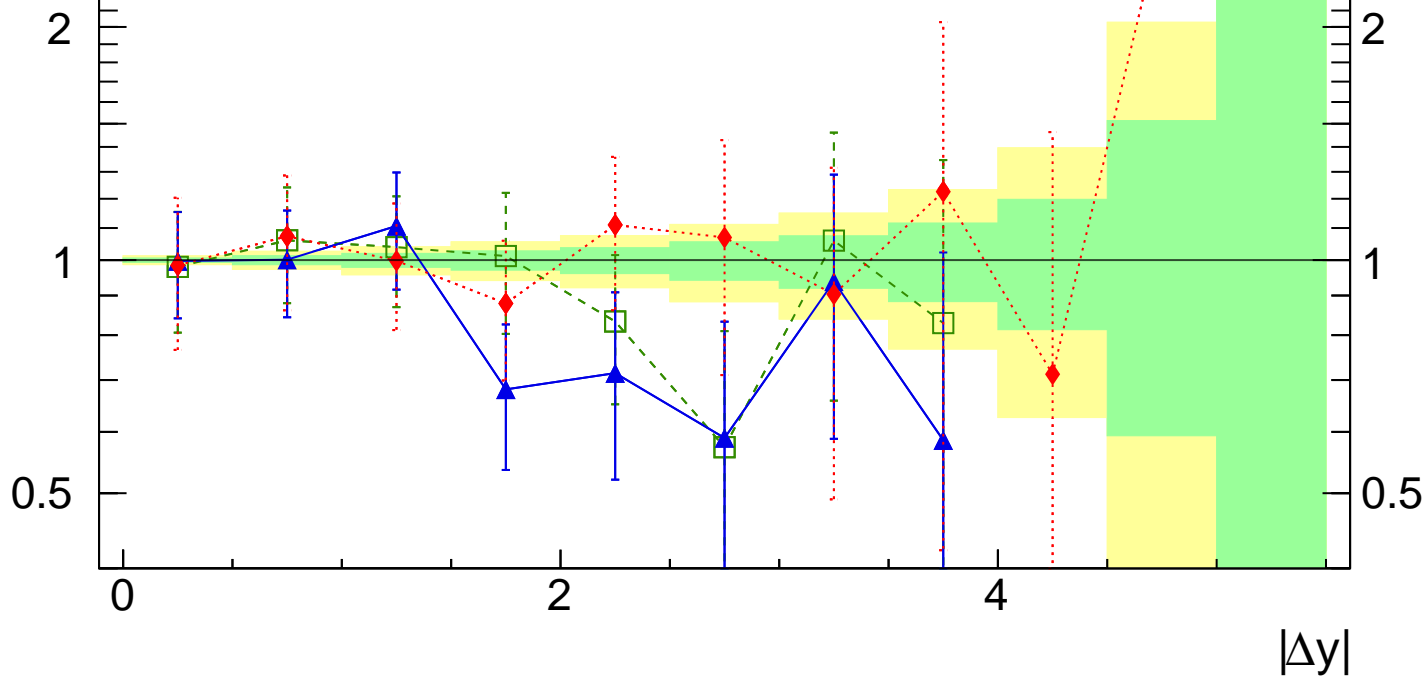

Gap fraction

Gap fraction vs Δy (FB) ($210 < p_T < 240$)

- ATLAS
- Herwig 7.2.0 default
- ▲ Pythia 8.209 default
- ◆ Sherpa 2.1.0 default

Ratio to ATLAS

 $|\Delta y|$