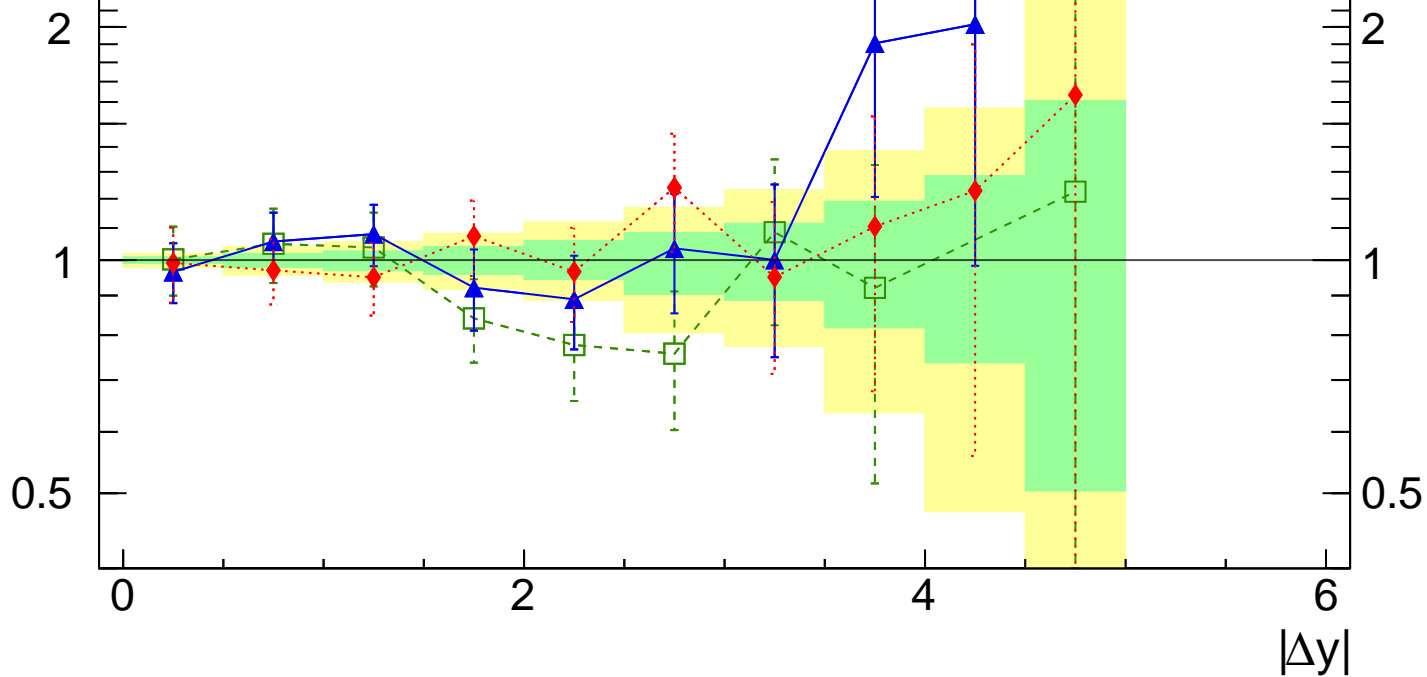

Gap fraction

Gap fraction vs Δy (FB) ($240 < p_T < 270$)

- ATLAS
- Herwig 7.0.0 default
- ▲ Pythia 8.301 default
- ◆ Sherpa 1.4.5 default

Ratio to ATLAS

 $|\Delta y|$