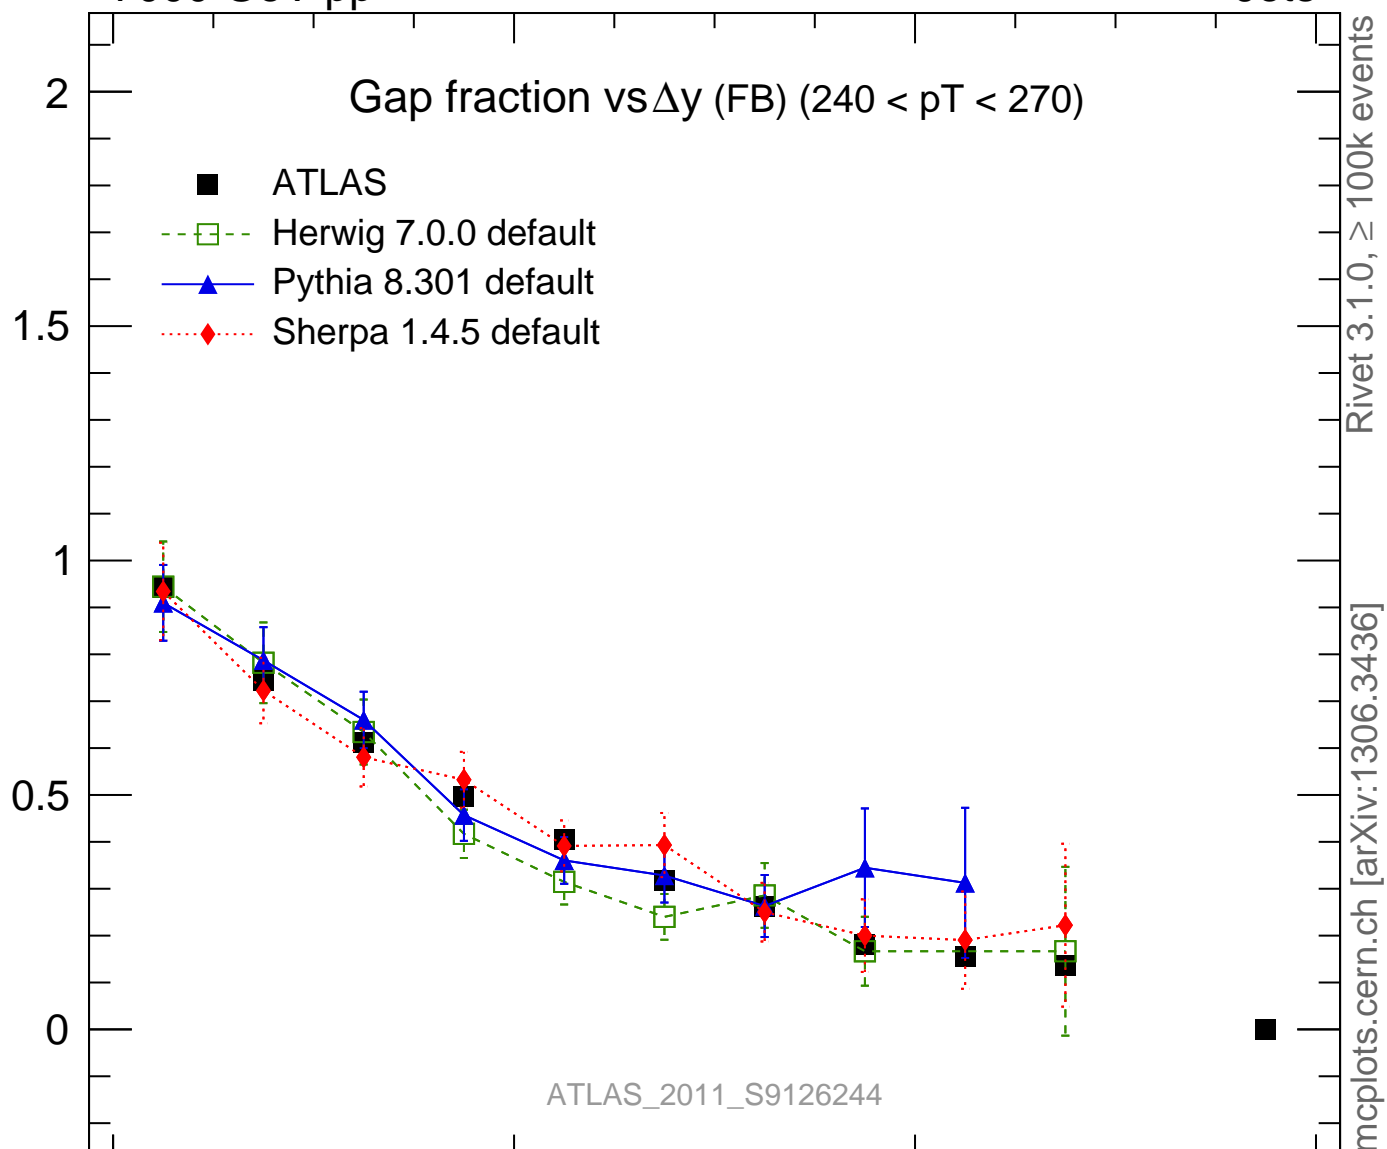

Gap fraction

Gap fraction vs Δy (FB) ($240 < p_T < 270$)

- ATLAS
- Herwig 7.0.0 default
- ▲ Pythia 8.301 default
- ◆ Sherpa 1.4.5 default

Ratio to ATLAS

 $|\Delta y|$