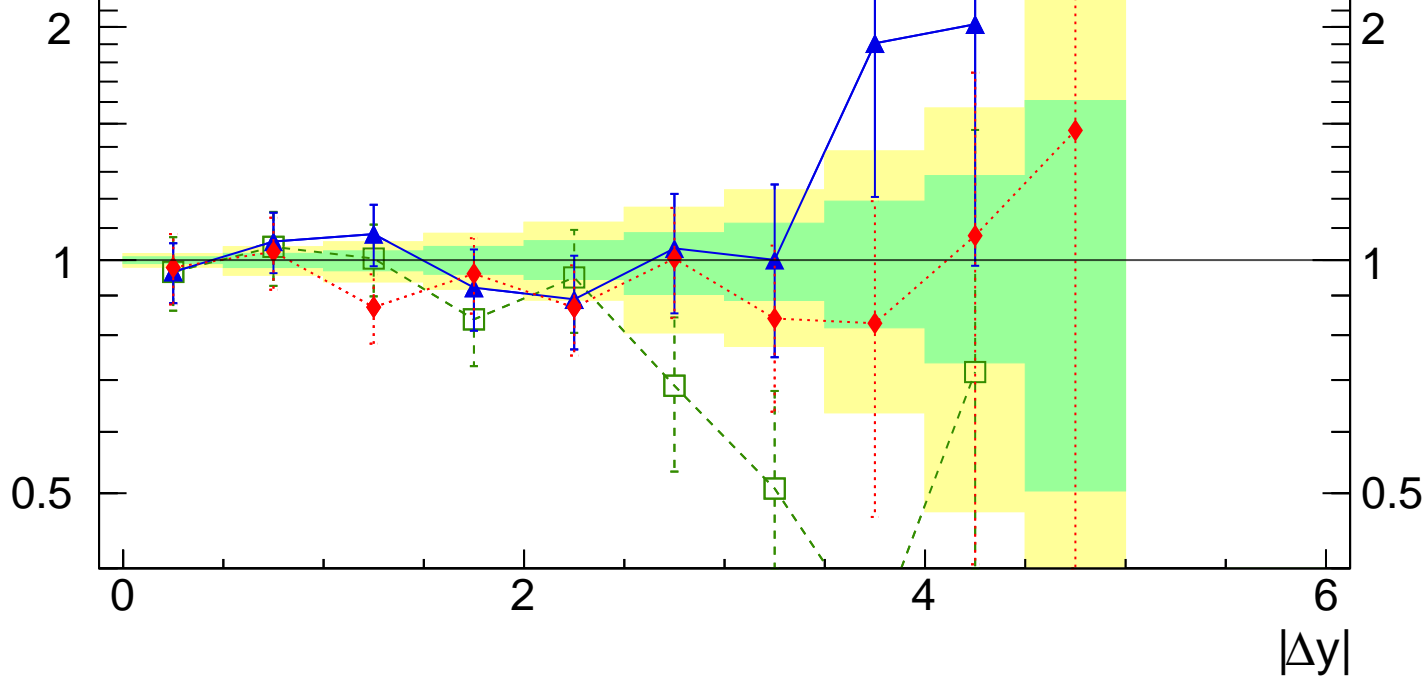

Gap fraction

Gap fraction vs Δy (FB) ($240 < p_T < 270$)

- ATLAS
- - □ Herwig 7.1.0 default
- - ▲ Pythia 8.301 default
- - ◆ Sherpa 2.2.8 default

Ratio to ATLAS

 $|\Delta y|$