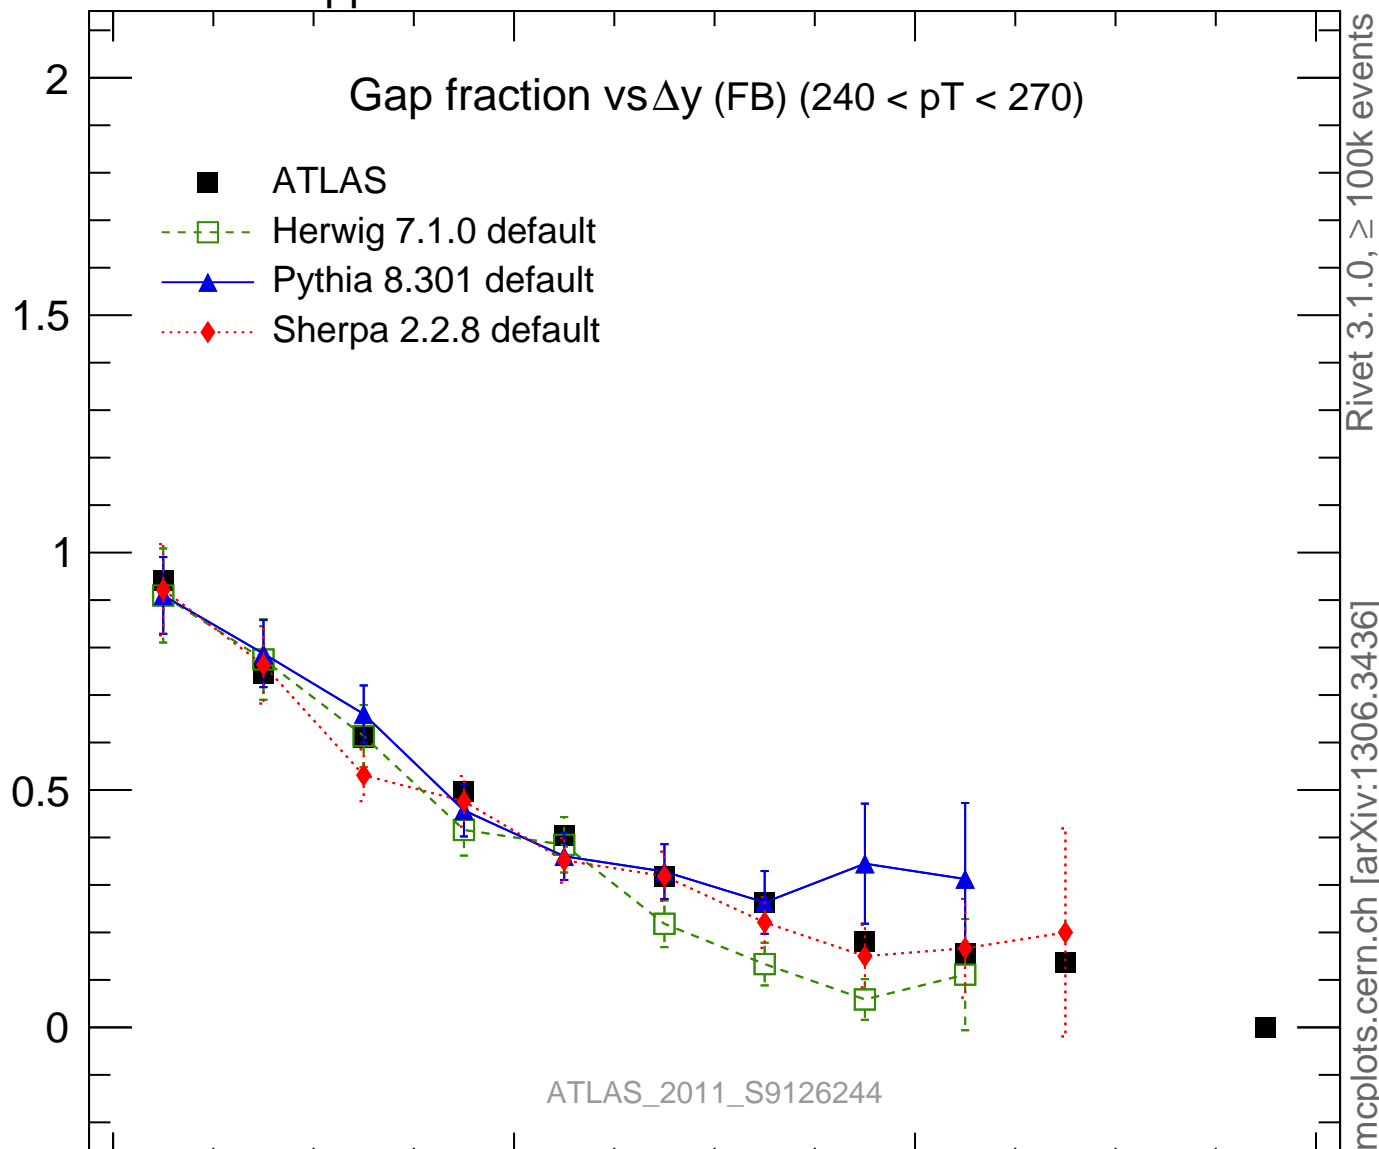

Gap fraction

Gap fraction vs Δy (FB) ($240 < p_T < 270$)

- ATLAS
- - □ Herwig 7.1.0 default
- - ▲ Pythia 8.301 default
- - ◆ Sherpa 2.2.8 default

Ratio to ATLAS

 $|\Delta y|$