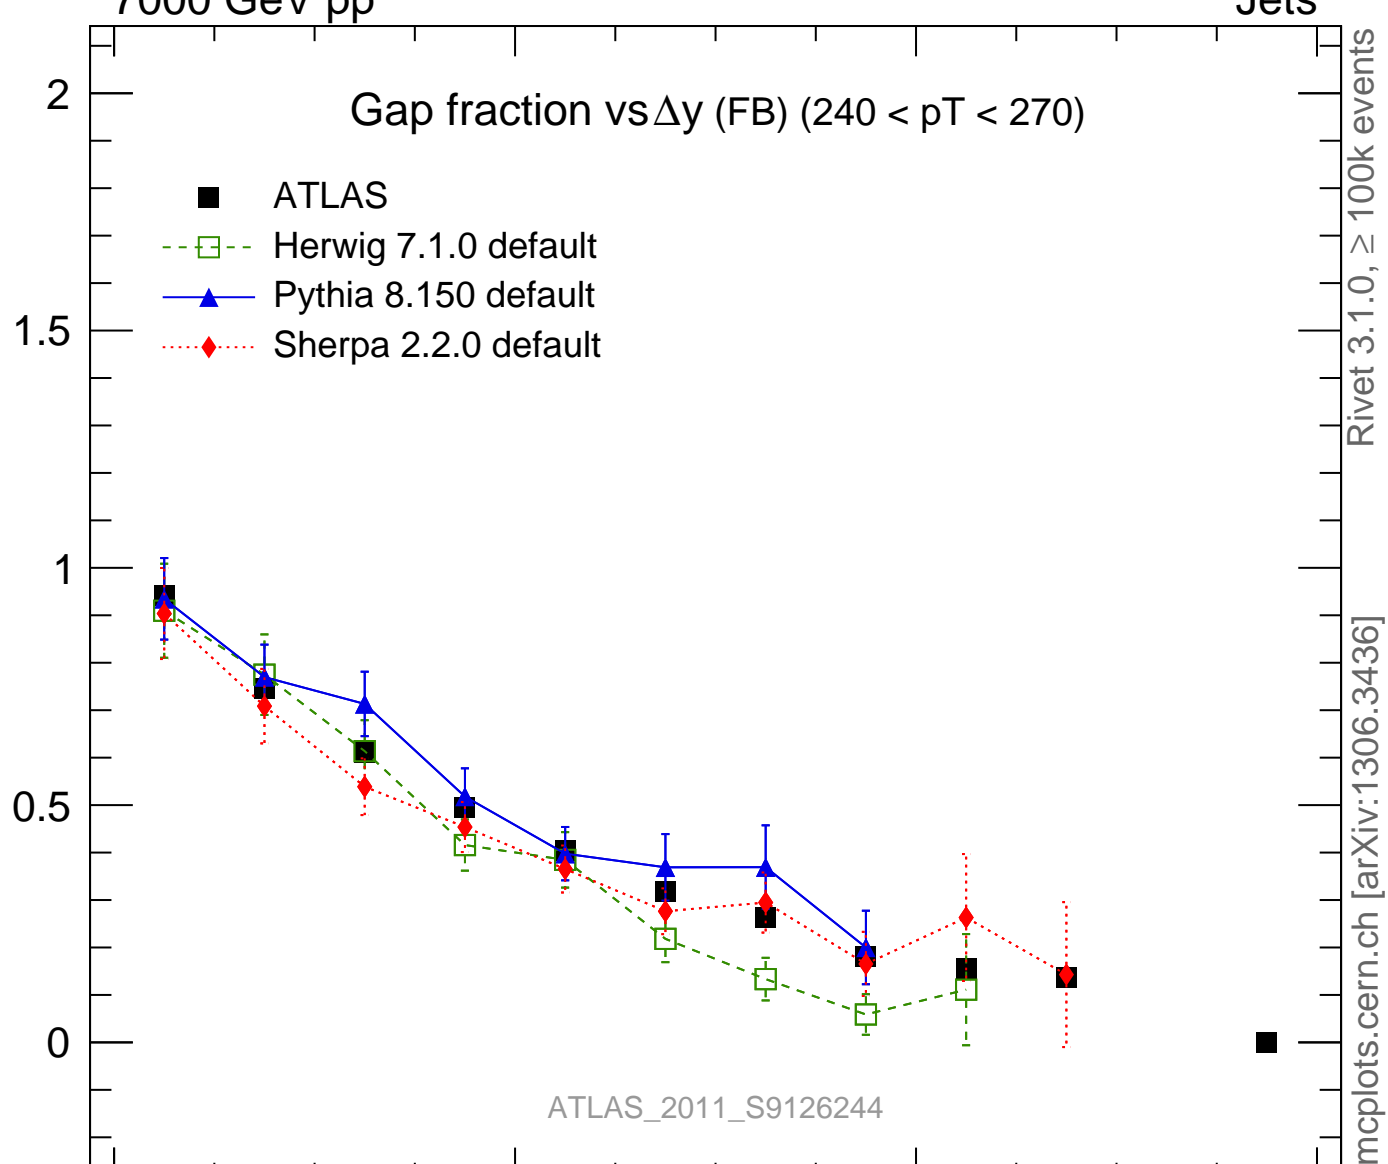

Gap fraction

Gap fraction vs Δy (FB) ($240 < p_T < 270$)

- ATLAS
- - □ Herwig 7.1.0 default
- - ▲ Pythia 8.150 default
- - ◆ Sherpa 2.2.0 default

Ratio to ATLAS

 $|\Delta y|$