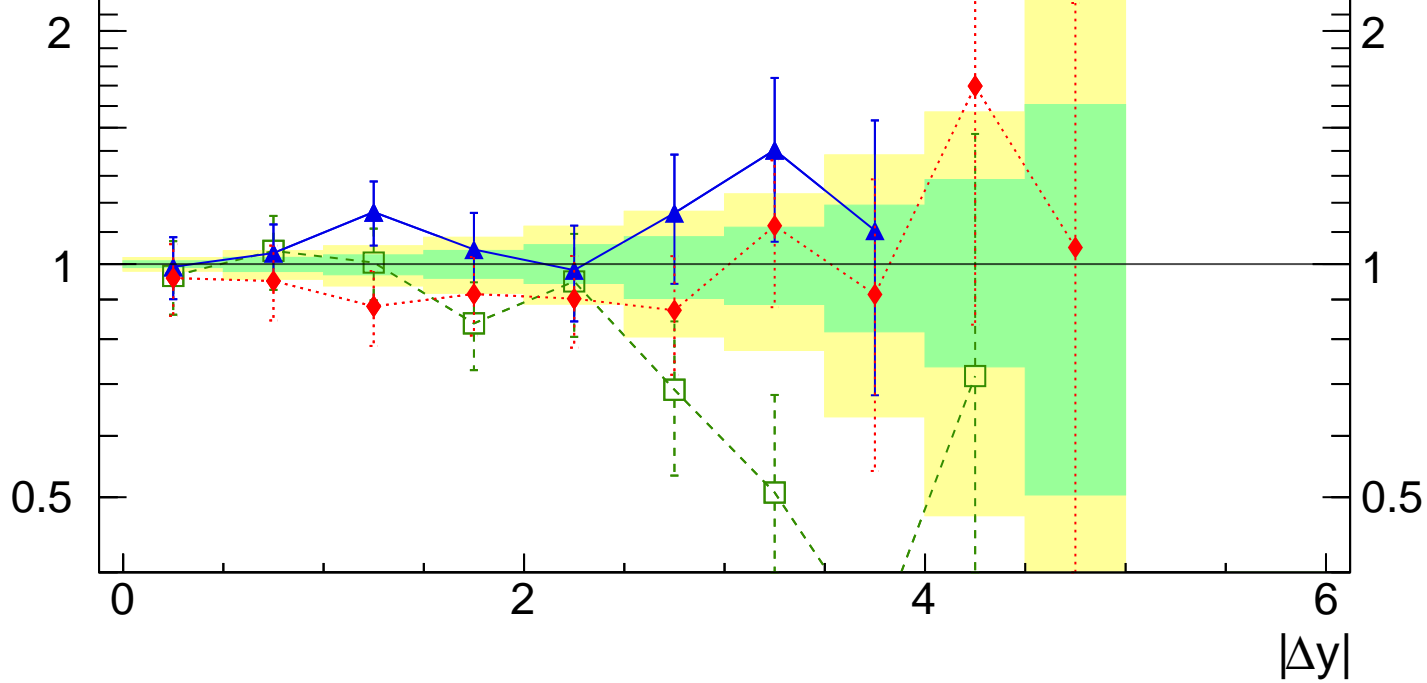

Gap fraction

Gap fraction vs Δy (FB) ($240 < p_T < 270$)

- ATLAS
- - □ Herwig 7.1.0 default
- - ▲ Pythia 8.150 default
- - ◆ Sherpa 2.2.0 default

Ratio to ATLAS

 $|\Delta y|$