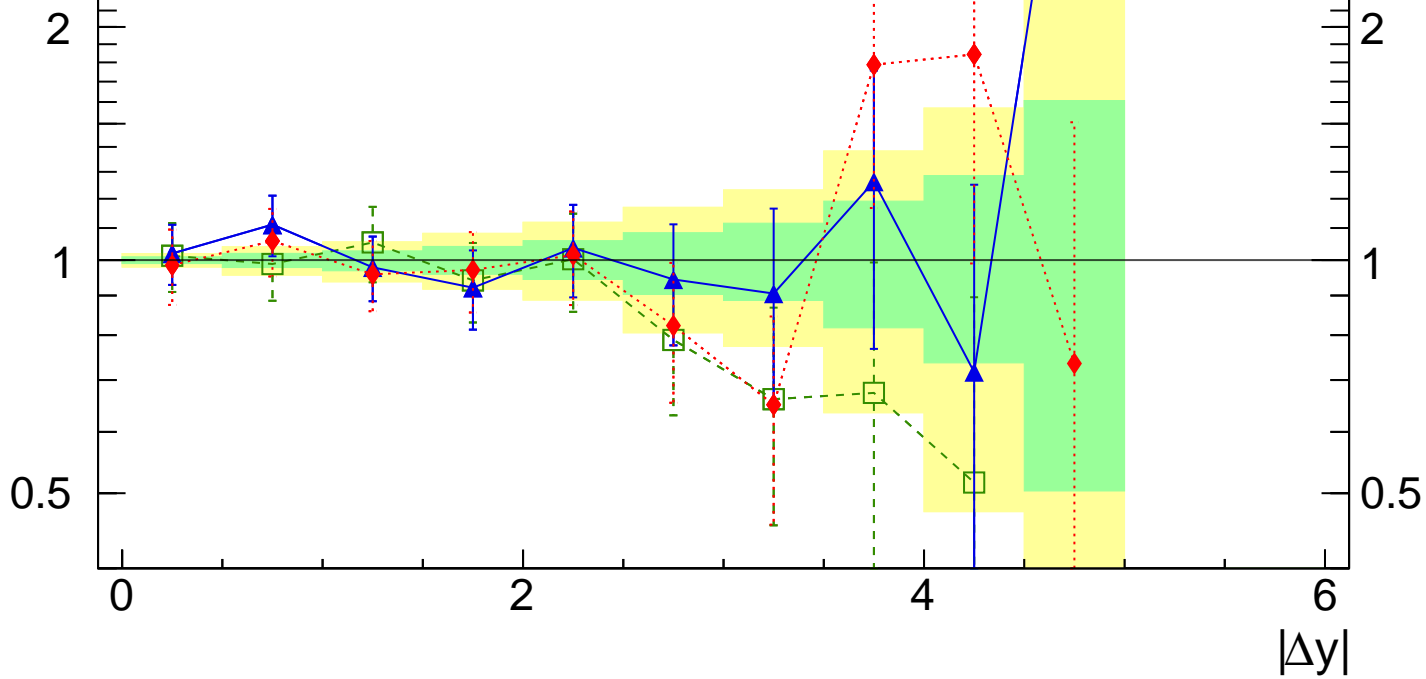

Gap fraction

Gap fraction vs Δy (FB) ($240 < p_T < 270$)

- ATLAS
- Herwig 7.2.0 default
- ▲ Pythia 8.180 default
- ◆ Sherpa 1.4.2 default

Ratio to ATLAS

 $|\Delta y|$