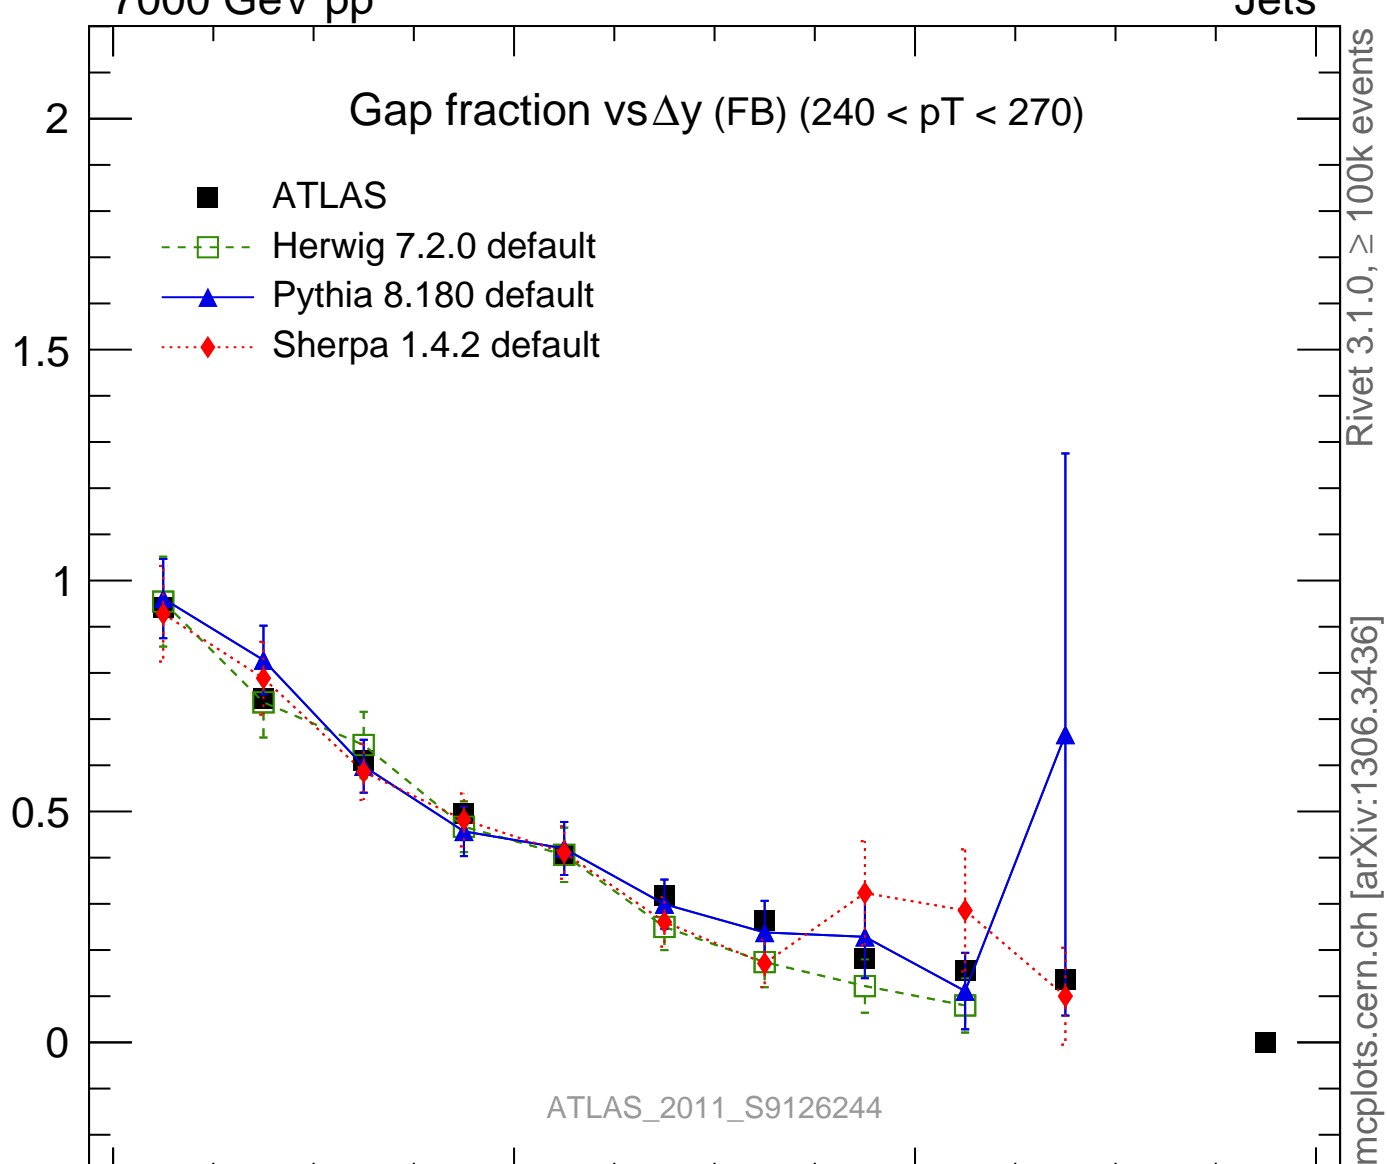

Gap fraction

Gap fraction vs Δy (FB) ($240 < p_T < 270$)

- ATLAS
- Herwig 7.2.0 default
- ▲ Pythia 8.180 default
- ◆ Sherpa 1.4.2 default

Ratio to ATLAS

 $|\Delta y|$